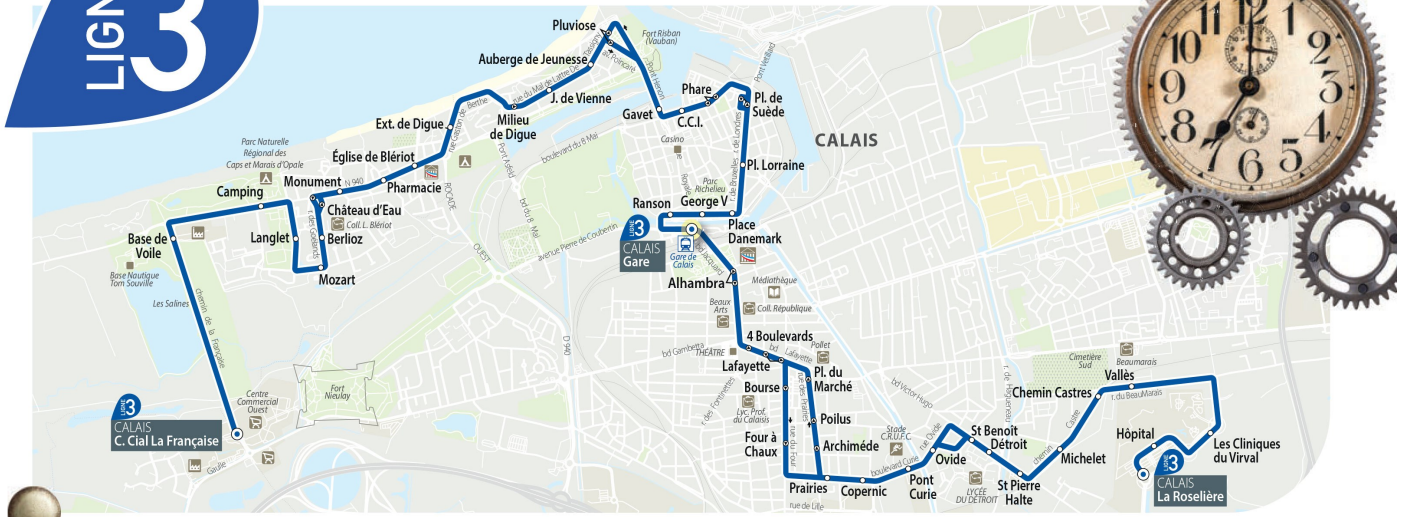

La Roselière ▶ Virval ▶ Curie ▶ Centre Ville ▶ Gare ▶ Calais Nord ▶ Blériot ▶ C. Cial La Française

	DU LUNDI AU SAMEDI																		- Arrêt non desservi					
LA ROSELIERE			07:04	07:35	08:02	08:29		08:49	09:09	09:29	09:49	10:09	10:29	10:49	11:09	11:29	11:45	12:09	12:29	12:49	13:11	13:29		
VALLES			07:10	07:41	08:08	08:35		08:55	09:15	09:35	09:55	10:15	10:35	10:55	11:15	11:35	11:51	12:15	12:35	12:55	13:17	13:35		
SAINT PIERRE HALTE			07:13	07:44	08:11	08:38		08:58	09:18	09:38	09:58	10:18	10:38	10:58	11:18	11:38	11:54	12:18	12:38	12:58	13:20	13:38		
PONT CURIE			07:16	07:48	08:15	08:42		09:02	09:22	09:42	10:02	10:22	10:42	11:02	11:22	11:42	11:58	12:22	12:42	13:02	13:24	13:42		
PLACE DU MARCHÉ			07:21	07:53	08:20	08:47		09:07	09:27	09:47	10:07	10:27	10:47	11:07	11:27	11:47	12:03	12:27	12:47	13:07	13:29	13:47		
GARE	06:45	06:55	07:35	08:00	08:27	08:54	08:40	09:14	09:34	09:54	10:14	10:34	10:54	11:14	11:34	11:54	12:15	12:34	12:54	13:14	13:45	13:54		
PHARE	06:49	06:59	07:39	08:04	08:31	08:58	08:44	09:18	09:38	09:58	10:18	10:38	10:58	11:18	11:38	11:58	12:19	12:38	12:58	13:18	13:49	13:58		
PLUVIOSE	06:53	07:03	07:43	08:08	08:35	09:02	08:48	09:22	09:42	10:02	10:22	10:42	11:02	11:22	11:42	12:02	12:23	12:42	13:02	13:22	13:53	14:02		
EXTREMITÉ DE DIGUE	06:56	07:06	07:47	08:12	08:39	09:06	08:52	09:26	09:46	10:06	10:26	10:46	11:06	11:26	11:46	12:06	12:27	12:46	13:06	13:26	13:57	14:06		
LANGLET	07:02	07:12	07:53	08:18	08:45	09:12	08:58	09:32	09:52	10:12	10:32	10:52	11:12	11:32	11:52	12:12	12:33	12:52	13:12	13:32	14:03	14:12		
C.CIAL LA FRANÇAISE			07:18	07:59	08:24	08:51	09:18	09:04	09:38	09:58	10:18	10:38	10:58	11:18	11:38	11:58	12:18	12:39	12:58	13:18	13:38	14:09	14:18	