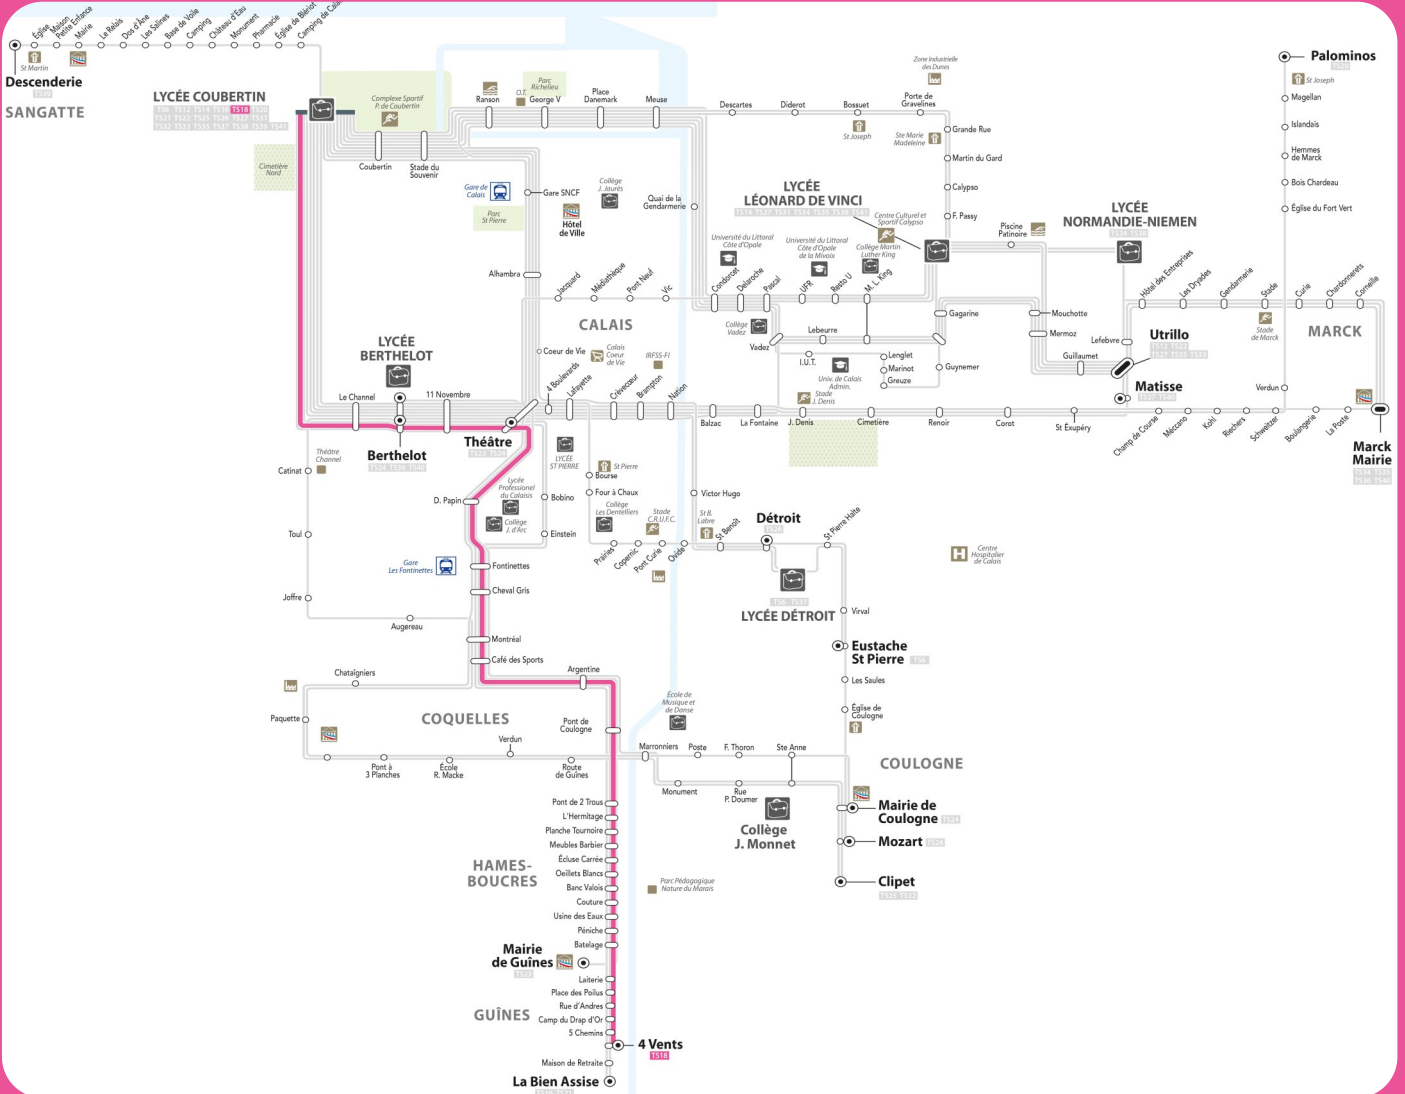

TS18

Coubertin -> Berthelot -> Fontinettes -> Pont du Leu -> Route de Guînes -> Guînes -> 4 Vents Du Lundi au Samedi

LYCEE COUBERTIN	07:52
LE CHANNEL	07:52
BERTHELOT	07:53
11 NOVEMBRE	07:54
THEATRE	07:56
DENIS PAPIN	07:56
FONTINETTES	07:57
CHEVAL GRIS	07:58
MONTREAL	08:00
CAFE DES SPORTS	08:00

ARGENTINE	08:01
PONT DE COULOGNE	08:01
PONT DE 2 TROUS	08:03
L'HERMITAGE	08:03
PLANCHE TOURNOIRE	08:04
MEUBLES BARBIER	08:05
ECLUSE CARREE	08:06
ŒILLETS BLANCS	08:08
BANC VALOIS	08:09
COUTURE	08:10

USINES DES EAUX	08:11
PENICHE	08:12
BATELAGE	08:13
LAITERIE	08:14
PLACE DES POILUS	08:15
RUE D'ANDRES	08:15
CAMP DU DRAP D'OR	08:16
5 CHEMINS	08:17
4 VENTS	08:18