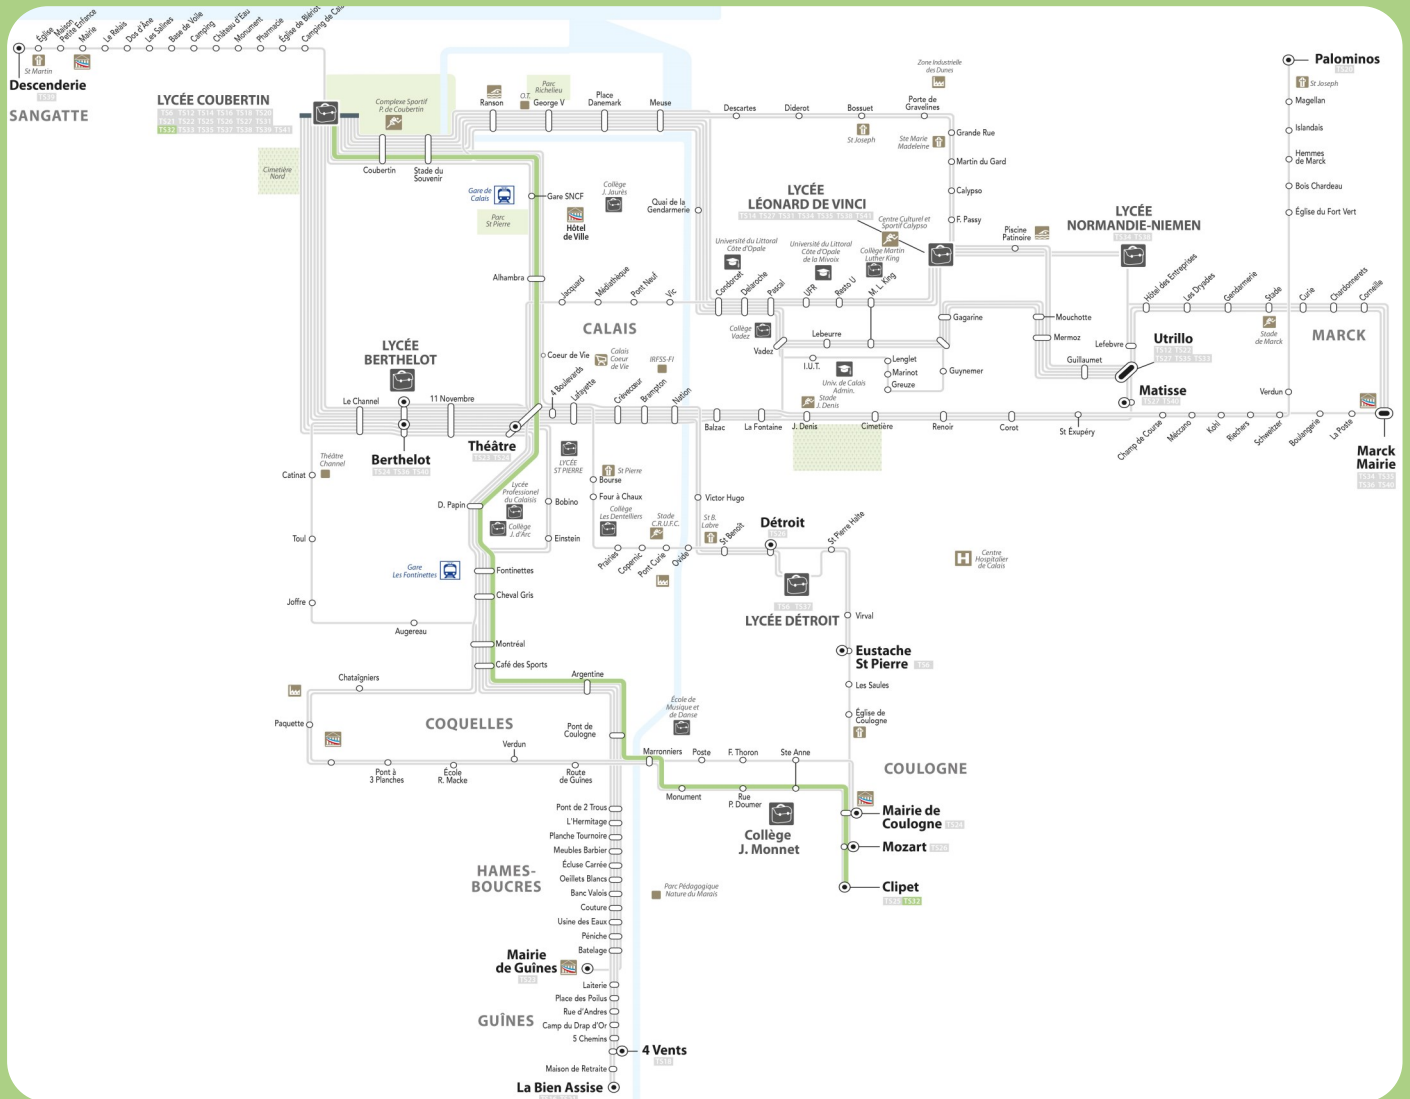

TS32

Coubertin -> Fontinettes -> Pont du Leu -> Coulogne -> Clipet

Lundi, Mardi, Jeudi et Vendredi

LYCEE COUBERTIN	17:10
COUBERTIN	17:11
STADE DU SOUVENIR	18:12
ALHAMBRA	17:16
THEATRE	17:17
DENIS PAPIN	17:19
FONTINETTES	17:20
CHEVAL GRIS	17:21
MONTREAL	17:25
CAFE DES SPORTS	17:26

ARGENTINE	17:27
PONT DE COULOGNE	17:28
MARRONNIERS	17:29
MONUMENT DE COULOGNE	17:31
RUE P. DOUMER	17:32
SAINTE ANNE	17:33
COULOGNE MAIRIE	17:34
MOZART	17:34
CLIPET	17:36