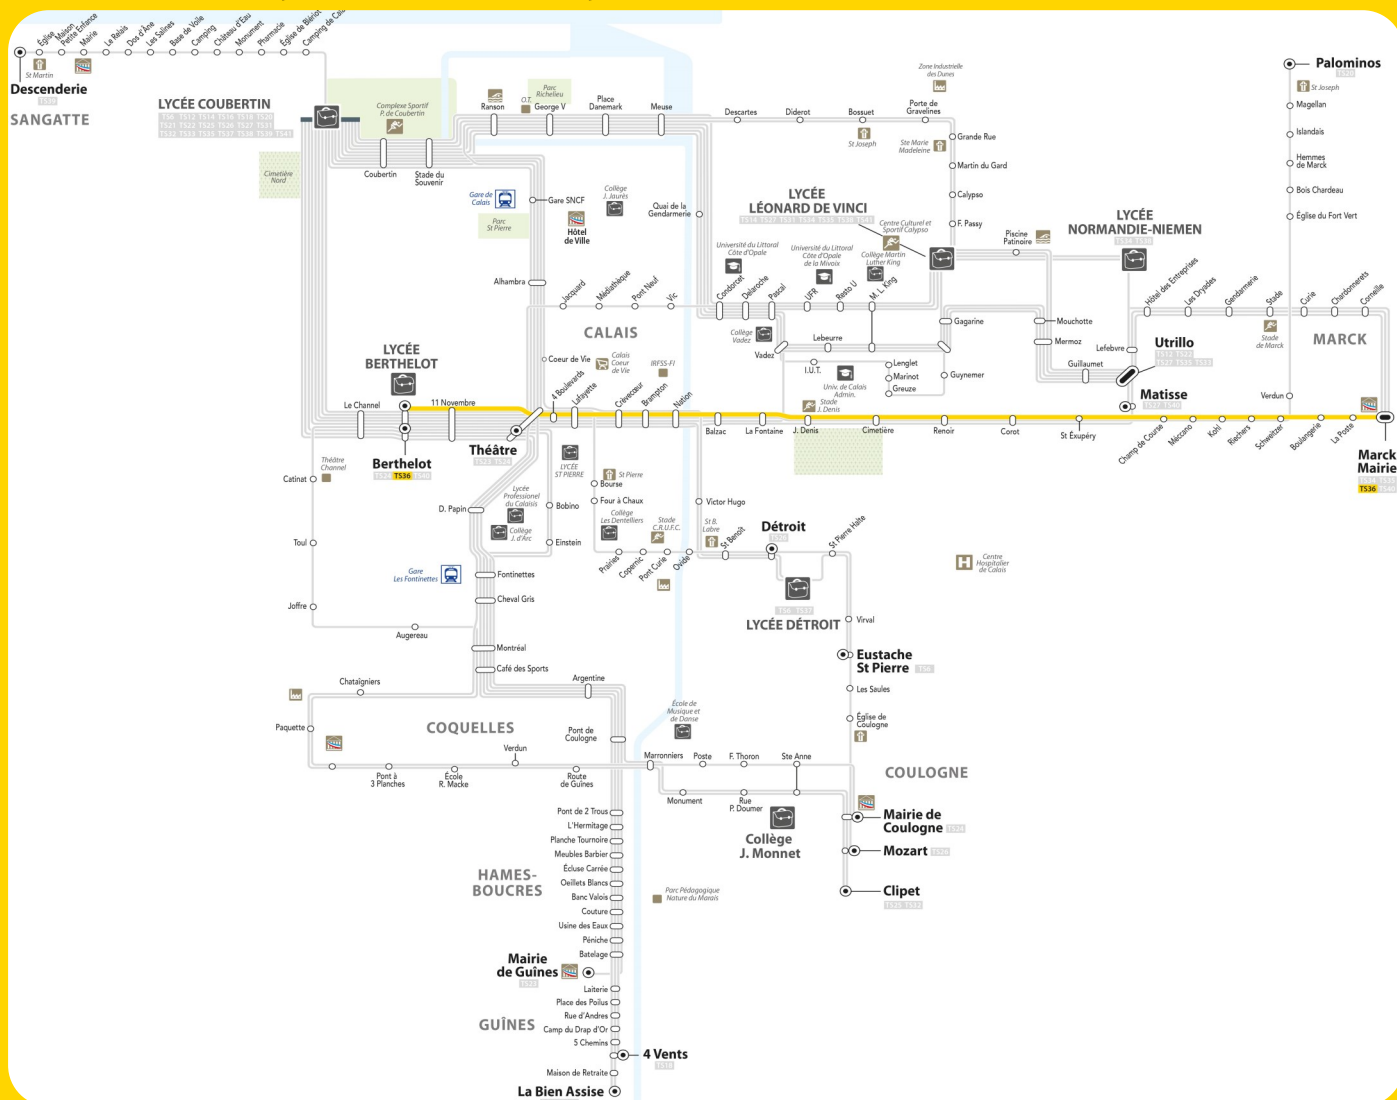

TS36

Berthelot -> Centre Ville -> Nation -> Mairie Marck Lundi, Mardi, Jeudi et Vendredi

BERTHELOT	17:06	18:03
11 NOVEMBRE	17:06	18:03
THEATRE	17:08	18:05
LAFAYETTE	17:10	18:07
CREVECOEUR	17:11	18:08
BRAMPTON	17:11	18:08
NATION	17:12	18:09
BALZAC	17:13	18:10
LA FONTAINE	17:13	18:10
J. DENIS	17:14	18:11
CIMETIERE	17:15	18:12

RENOIR	17:16	18:13
COROT	17:17	18:14
SAINT EXUPERY	17:17	18:14
CHAMP DE COURSE	17:19	18:16
MECCANO	17:20	18:17
KOHL	17:20	18:17
RIECHERS	17:22	18:19
SCHWEITZER	17:23	18:20
BOULANGERIE	17:25	18:22
LA POSTE	17:27	18:24
MARCK MAIRIE	17:28	18:25