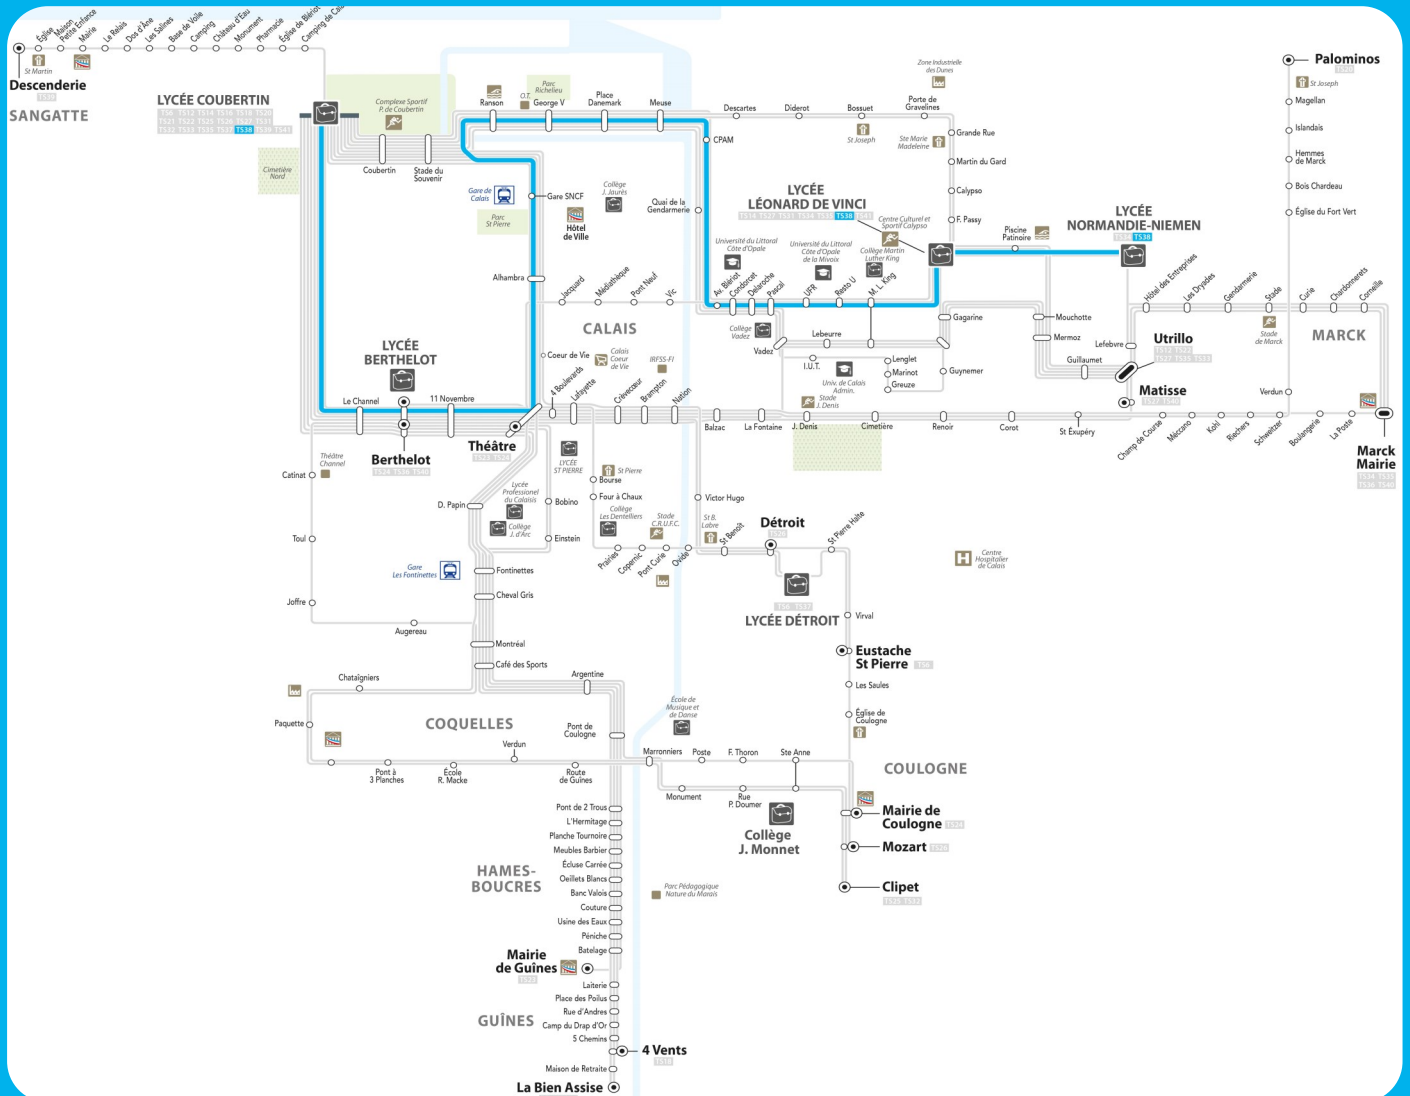

TS38

N. Niemen -> HQE -> Avenue Blériot -> Centre Ville -> Berthelot -> Coubertin
Lundi, Mardi, Jeudi et Vendredi

NORMANDIE NIEMEN	17:07
LEONARD DE VINCI	17:10
MARTIN LUTHER KING	17:10
RESTO U	17:13
UFR	17:14
PASCAL	17:16
DELAROCHE	17:17
CONDORCET	17:18
AVENUE BLERIOT	17:18
CPAM	17:18

MEUSE	17:22
DANEMARK	17:22
GEORGE V	17:22
RANSON	17:22
ALHAMBRA	17:24
THEATRE	17:25
11 NOVEMBRE	17:27
BERTHELOT	17:27
LE CHANNEL	17:34
LYCEE COUBERTIN	17:34