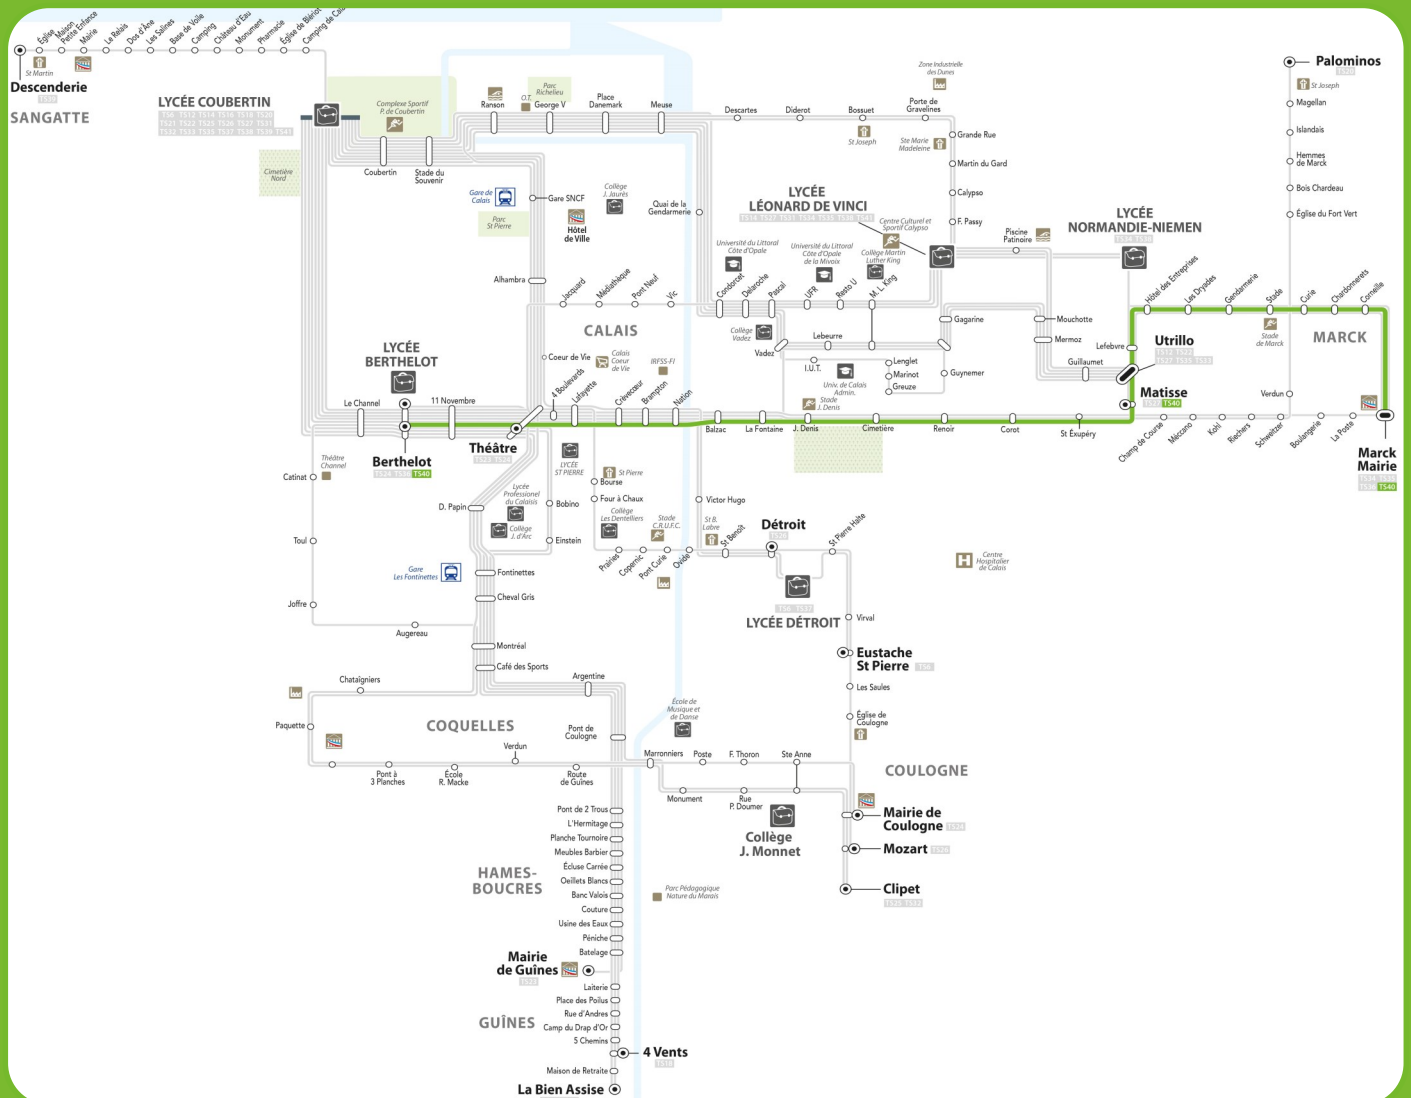

TS40

Berthelot -> Centre Ville -> Nation -> Utrillo -> Dryades -> Mairie de Marck

Mercredi et Samedi

BERTHELOT	12:05
11 NOVEMBRE	12:06
THEATRE	12:08
LAFAYETTE	12:10
CREVECOEUR	12:10
BRAMPTON	12:11
NATION	12:12
BALZAC	12:13
LA FONTAINE	12:14
J. DENIS	12:15
CIMETIERE	12:16
RENOIR	12:18

COROT	12:19
MATISE	12:20
UTRILLO	12:21
LEFEBVRE	12:23
HOTEL DES ENTREPRISES	12:24
LES DRYADES	12:27
GENDARMERIE	12:28
STADE	12:30
CURIE	12:32
CHARDONNERS	12:33
CORNEILLE	12:34
MARCK MAIRIE	12:36