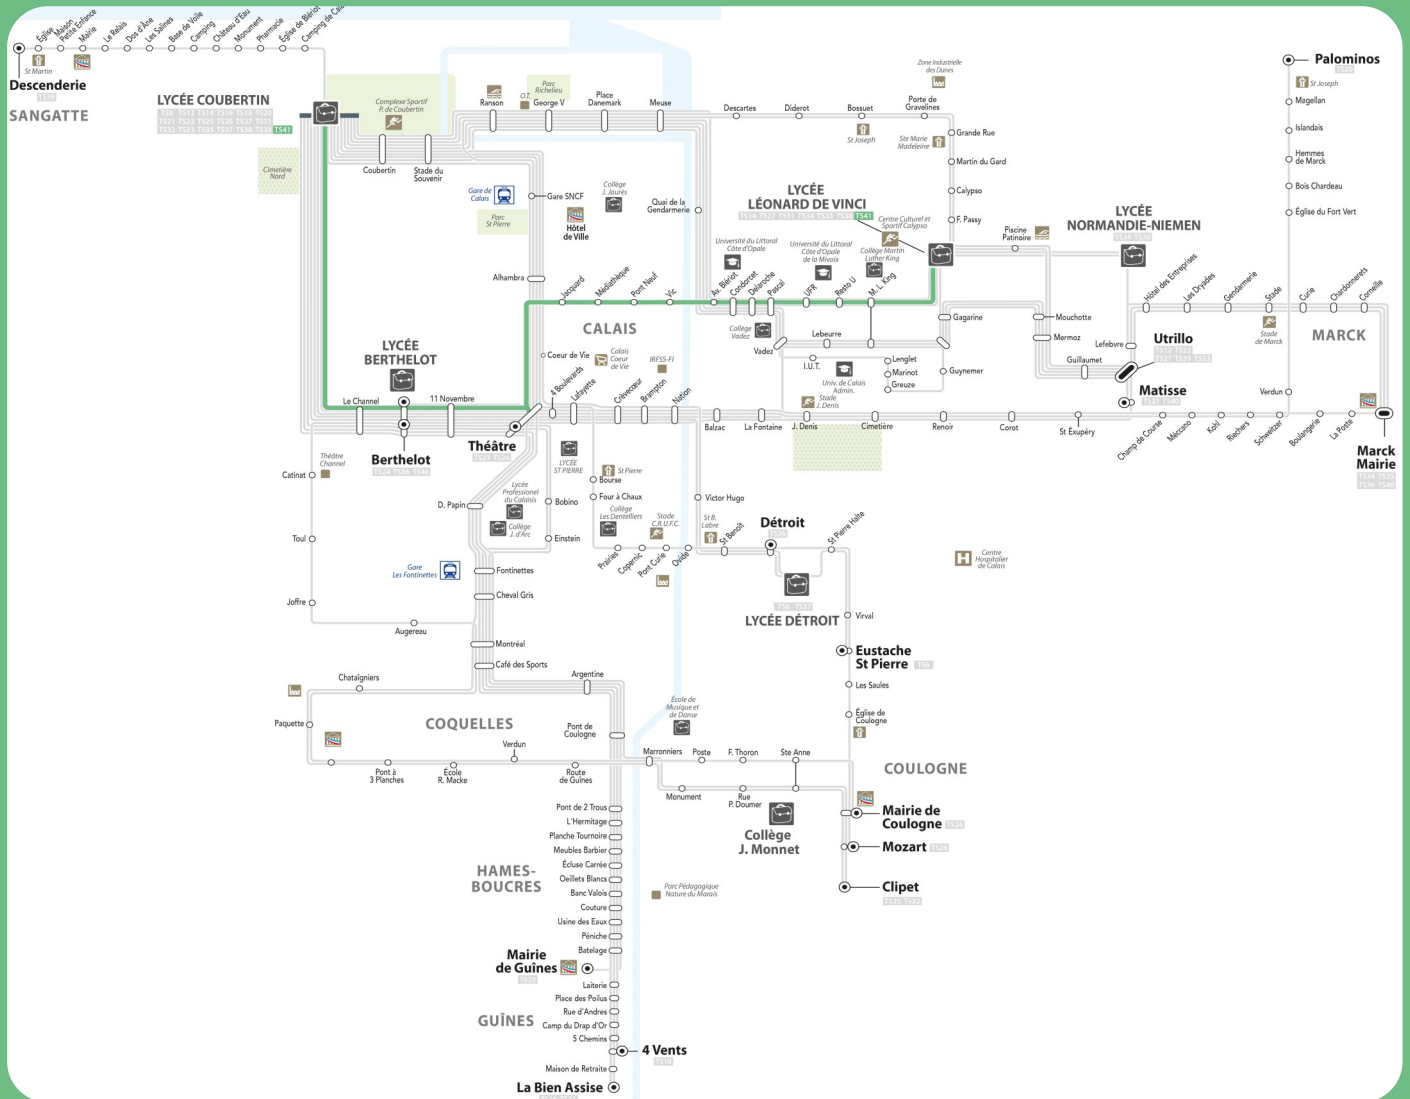

TS41

HQE -> Avenue Blériot -> Rue de Vic ->
Centre Ville -> Berthelot -> Coubertin
Mercredi et Samedi

LEONARD DE VINCI	12:11
MARTIN LUTHER KING	12:12
RESTO U	12:13
UFR	12:14
PASCAL	12:15
DELAROCHE	12:16
CONDORCET	12:16
AVENUE BLERIOT	12:16
VIC	12:17

PONT NEUF	12:18
MEDIATHEQUE	12:18
JACQUARD	12:19
THEATRE	12:19
11 NOVEMBRE	12:20
BERTHELOT	12:21
LE CHANNEL	12:22
LYCEE COUBERTIN	12:27