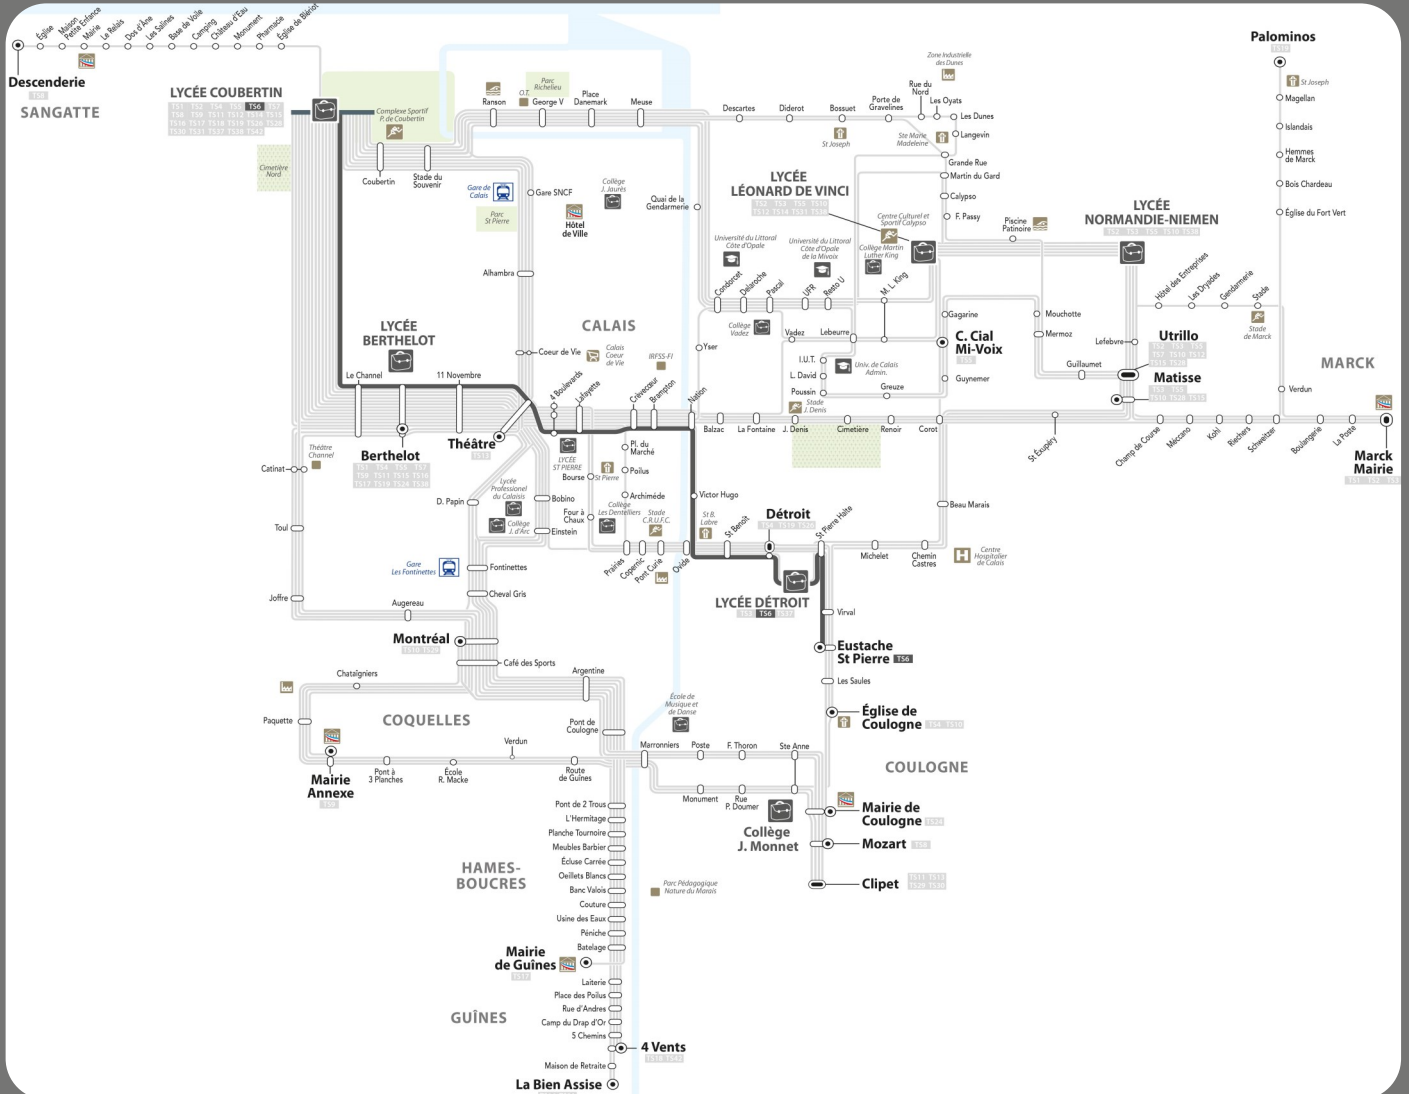

TS6

Coubertin -> Berthelot -> Centre Ville -> Nation -> LP Détroit -> Virval -> Eustache Saint Pierre Du Lundi au Samedi

LYCEE COUBERTIN	07:45
LE CHANNEL	07:49
BERTHELOT	07:51
11 NOVEMBRE	07:52
THEATRE	07:54
4 BOULEVARDS	07:56
LAFAYETTE	07:58
CREVECOEUR	07:59
BRAMPTON	07:59

NATION	08:03
VICTOR HUGO	08:03
SAINT BENOIT	08:04
DETROIT	08:05
LYCEE DETROIT	08:06
SAINT PIERRE HALTE	08:09
VIRVAL	08:11
EUSTACHE SAINT PIERRE	08:14