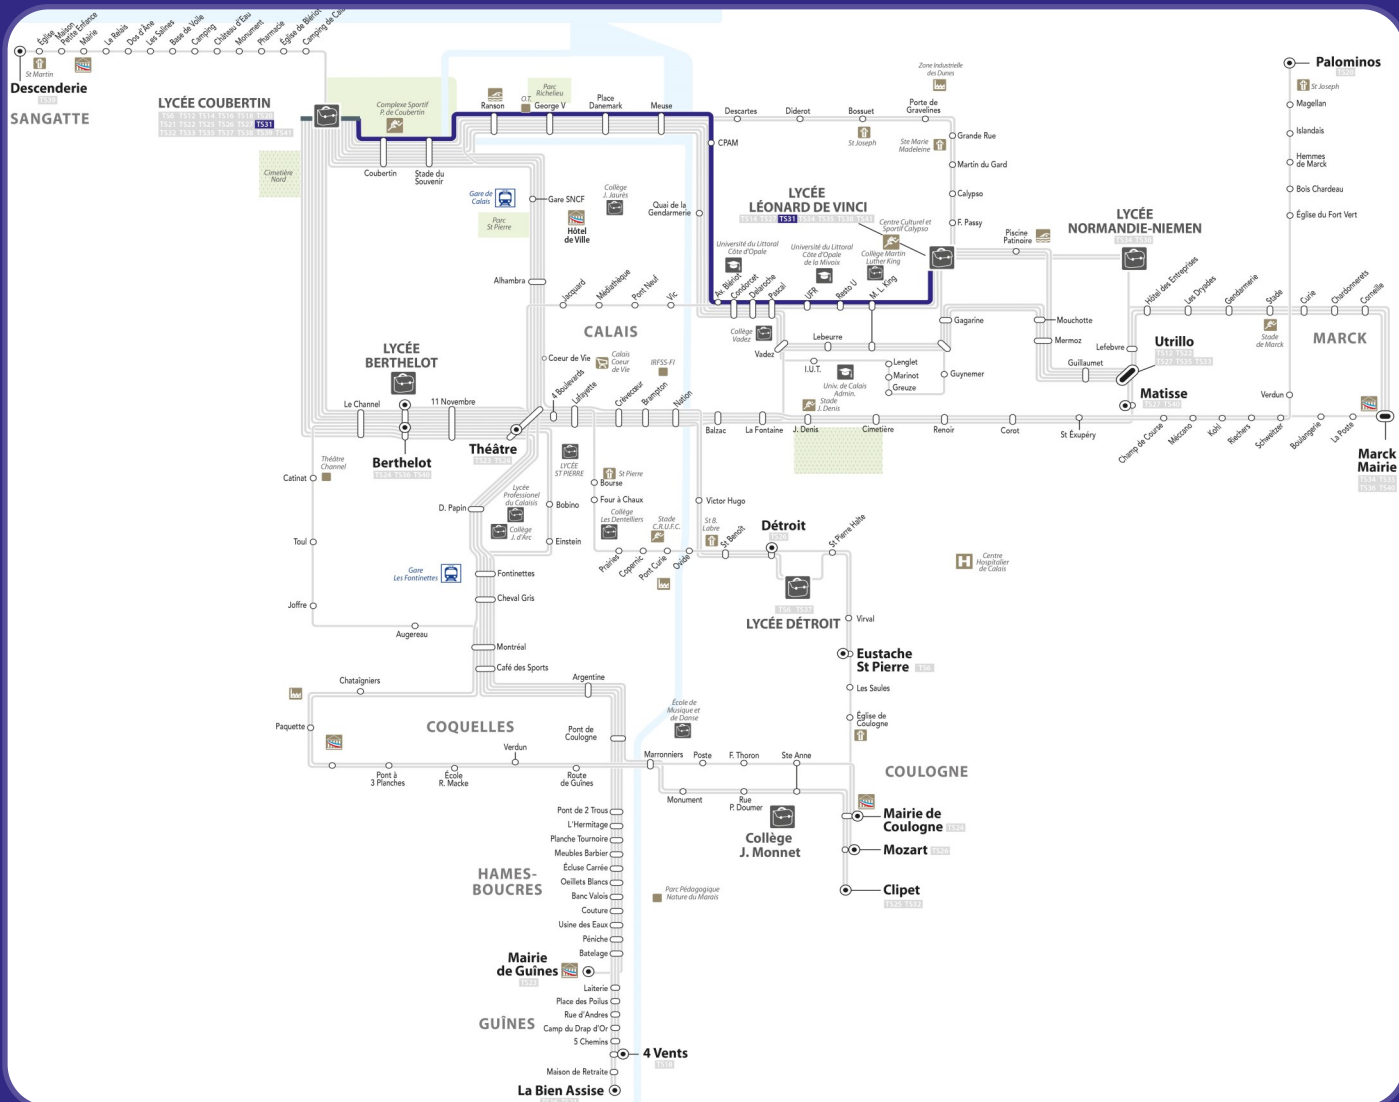

TS31

HQE -> Avenue Blériot ->

Coubertin (Retour par Descartes)

Lundi, Mardi, Jeudi et Vendredi et le Mercredi et Samedi

	L, M, J, V	Me et S
LEONARD DE VINCI	17:50	12:10
MARTIN LUTHER KING	17:51	12:11
RESTO U	17:52	12:12
UFR	17:53	12:13
PASCAL	17:54	12:14
DELAROCHE	17:55	12:15
CONDORCET	17:56	12:16
AVENUE BLERIoT	17:56	12:16

	L, M, J, V	Me et S
CPAM	17:56	12:16
MEUSE	18:00	12:20
DANEMARK	18:00	12:20
GEORGE V	18:01	12:21
RANSON	18:02	12:22
STADE DU SOUVENIR	18:03	12:23
COUBERTIN	18:04	12:24
LYCEE COUBERTIN	18:06	12:26