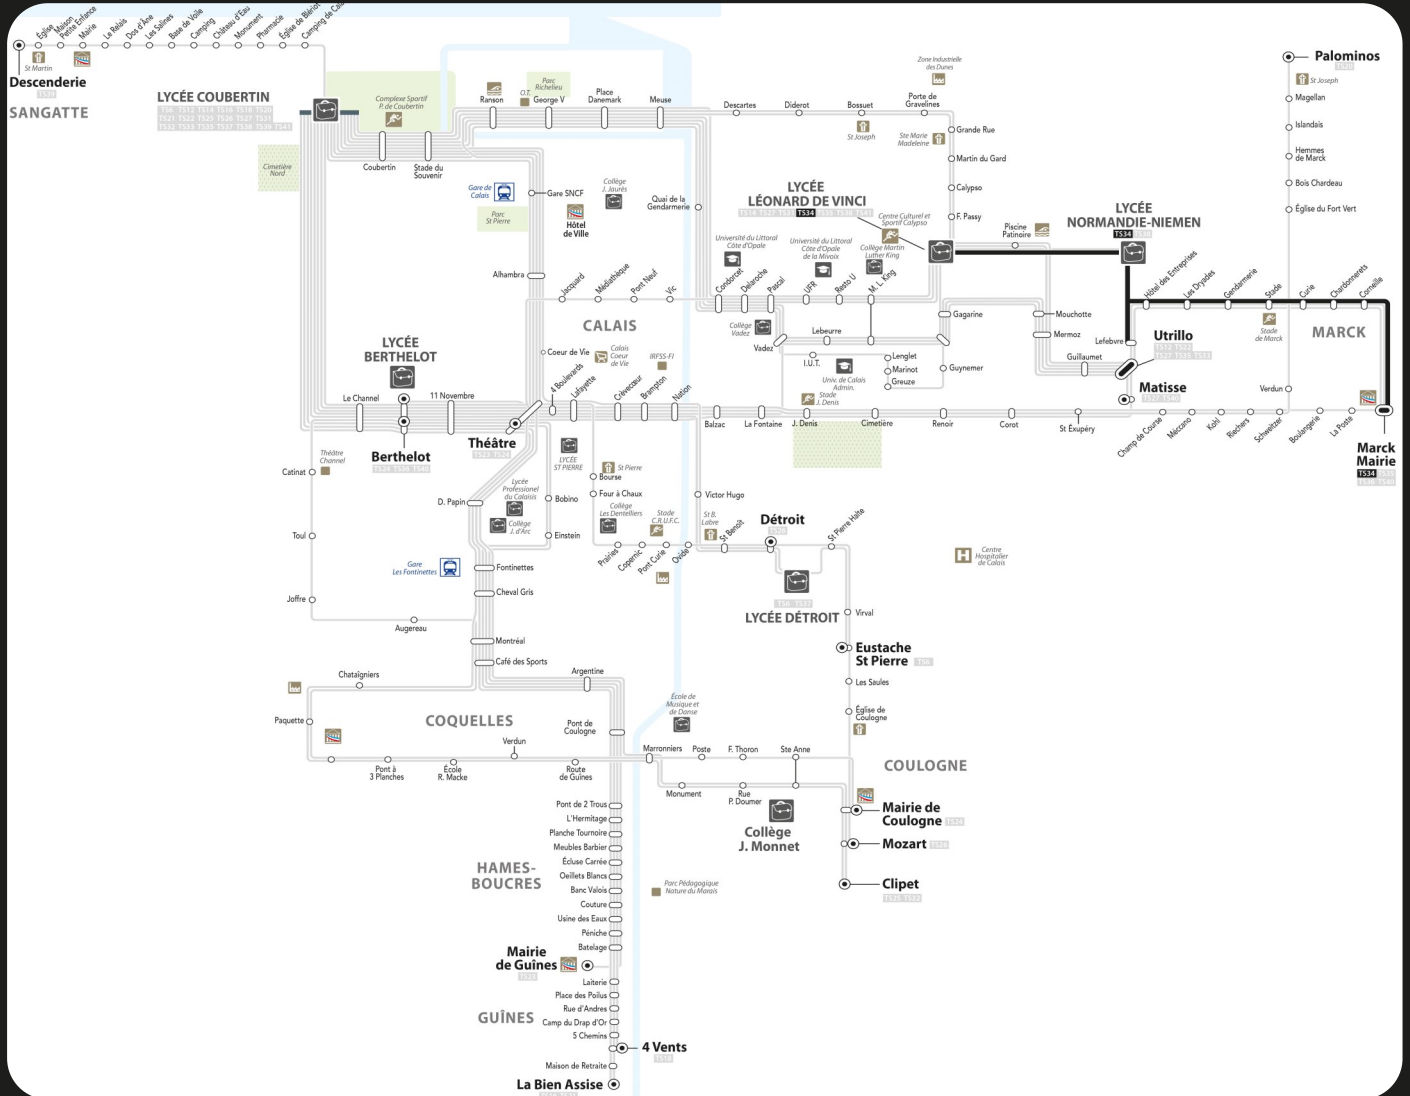

TS34

HQE -> N. Niemen ->

Dryades -> Mairie Marck

Lundi, Mardi, Jeudi et Vendredi et le Mercredi et Samedi

	L, M, J, V	Me et S
LEONARD DE VINCI	17:50	12:10
LYCEE N. NIEMEN	17:50	12:10
UTRILLO	17:53	12:13
LEFEBVRE	17:55	12:15
HOTEL DES ENTREPRISES	17:57	12:17
LES DRYADES	18:00	12:20

	L, M, J, V	Me et S
GENDARMERIE	18:01	12:21
STADE	18:04	12:24
CURIE	18:05	12:25
CHARDONNERS	18:07	12:27
CORNEILLE	18:08	12:28
MARCK MAIRIE	18:10	12:30