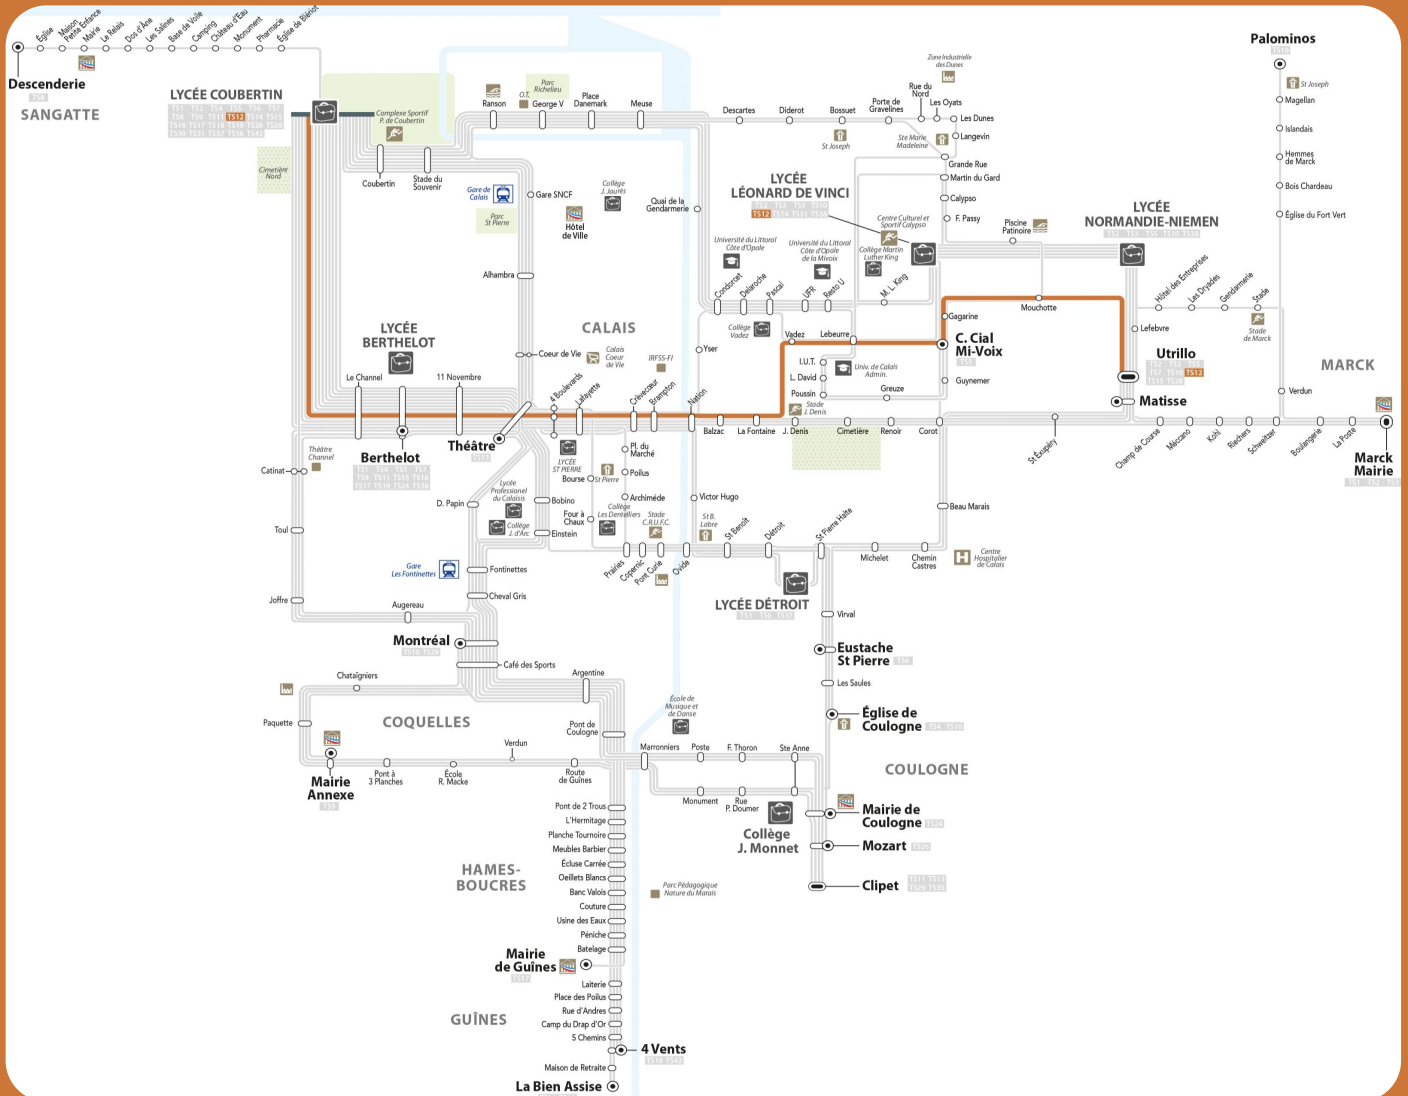

# TS12

## Coubertin -> Berthelot -> Centre Ville -> Nation -> Beau Marais -> HQE -> N. Niemen Du Lundi au Samedi

LYCEE COUBERTIN	07:35
LE CHANNEL	07:39
BERTHELOT	07:40
11 NOVEMBRE	07:41
THEATRE	07:42
4 BOULEVARDS	07:42
LAFAYETTE	07:43
CREVECOEUR	07:44
BRAMPTON	07:44
NATION	07:45

BALZAC	07:46
LA FONTAINE	07:46
VADEZ	07:49
PONT LEBEURRE	07:49
C. CIAL MI-VOIX	07:51
GAGARINE	07:52
MOUCHOTTE	07:52
UTRILLO	07:55