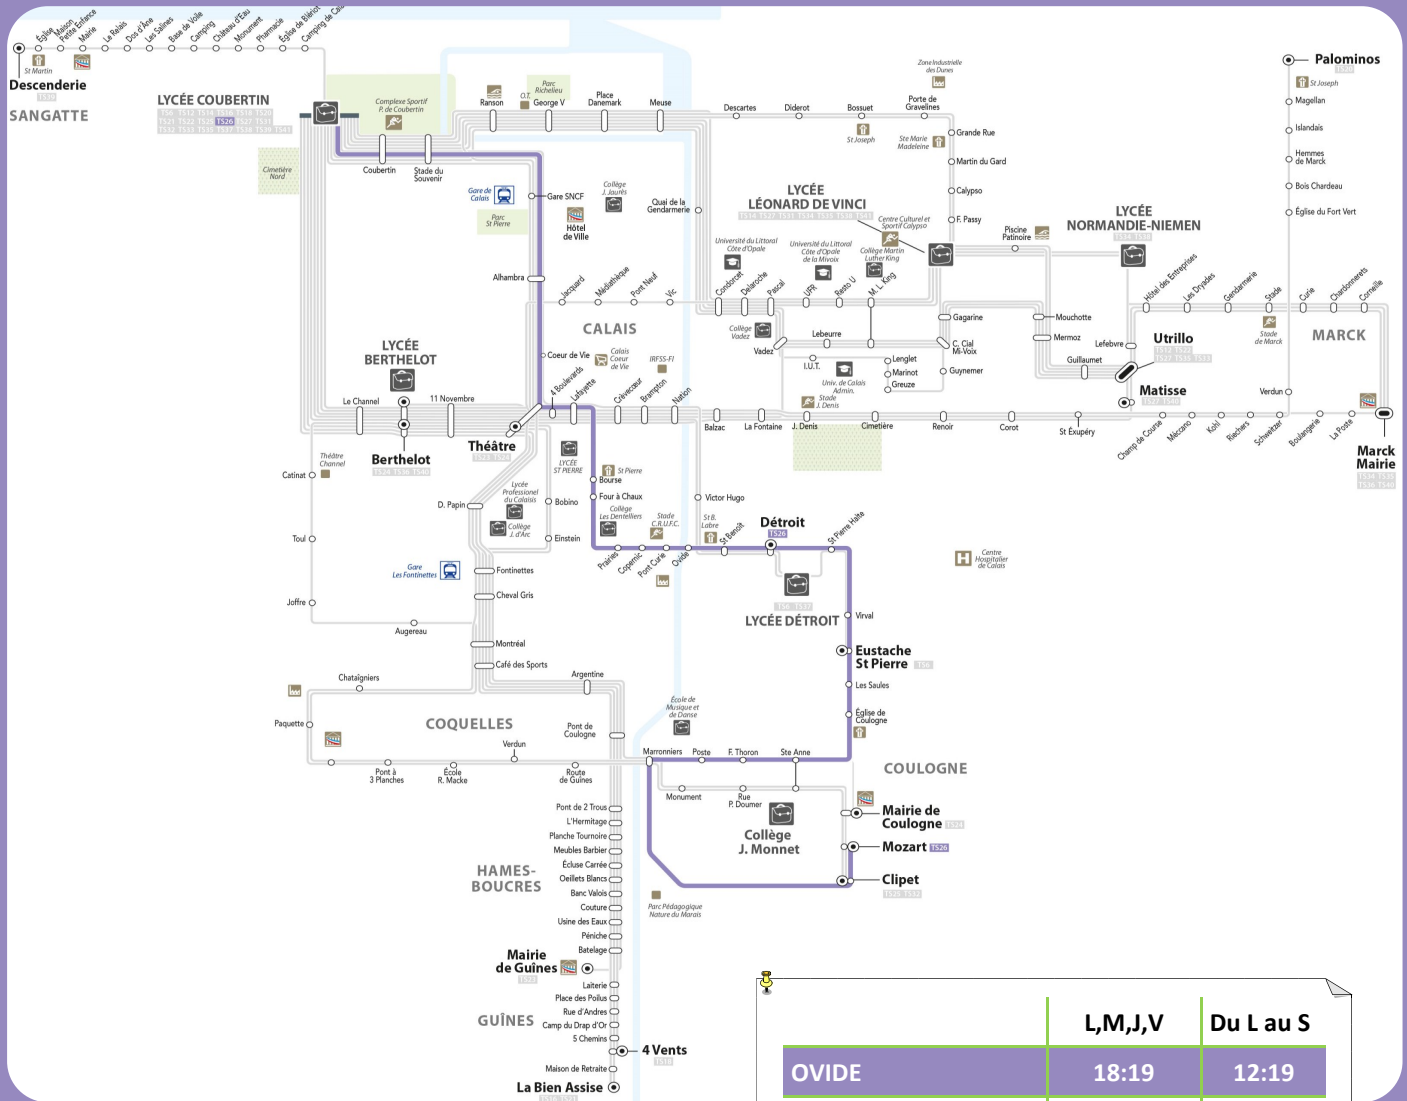

# TS26

**Coubertin -> Centre Ville -> Curie ->  
Détroit -> Virval -> Coulogne Mozart**

**Lundi, Mardi, Jeudi et Vendredi et Du Lundi au Samedi**

	L, M, J, V	Du L au S
LYCEE COUBERTIN	18:07	12:07
COUBERTIN	18:08	12:08
STADE DU SOUVENIR	18:09	12:09
ALHAMBRA	18:12	12:12
4 BOULEVARDS	18:13	12:13
LAFAYETTE	18:14	12:14
BOURSE	18:14	12:14
FOUR A CHAUX	18:15	12:15
PRAIRIES	18:17	12:17
COPERNIC	18:17	12:17
PONT CURIE	18:18	12:18

	L,M,J,V	Du L au S
OVIDE	18:19	12:19
SAINT BENOIT	18:19	12:19
DETROIT	18:20	12:20
SAINT PIERRE HALTE	18:21	12:21
VIRVAL	18:22	12:22
EUSTACHE ST PIERRE	18:24	12:24
LES SAULES	18:25	12:25
EGLISE DE COULOGNE	18:26	12:26
SAINTE ANNE	18:26	12:26
FELIX THORON	18:27	12:27
POSTE DE COULOGNE	18:28	12:28
MARRONNIERS	18:29	12:29
CLIPET	18:35	12:35
MOZART	18:36	12:36