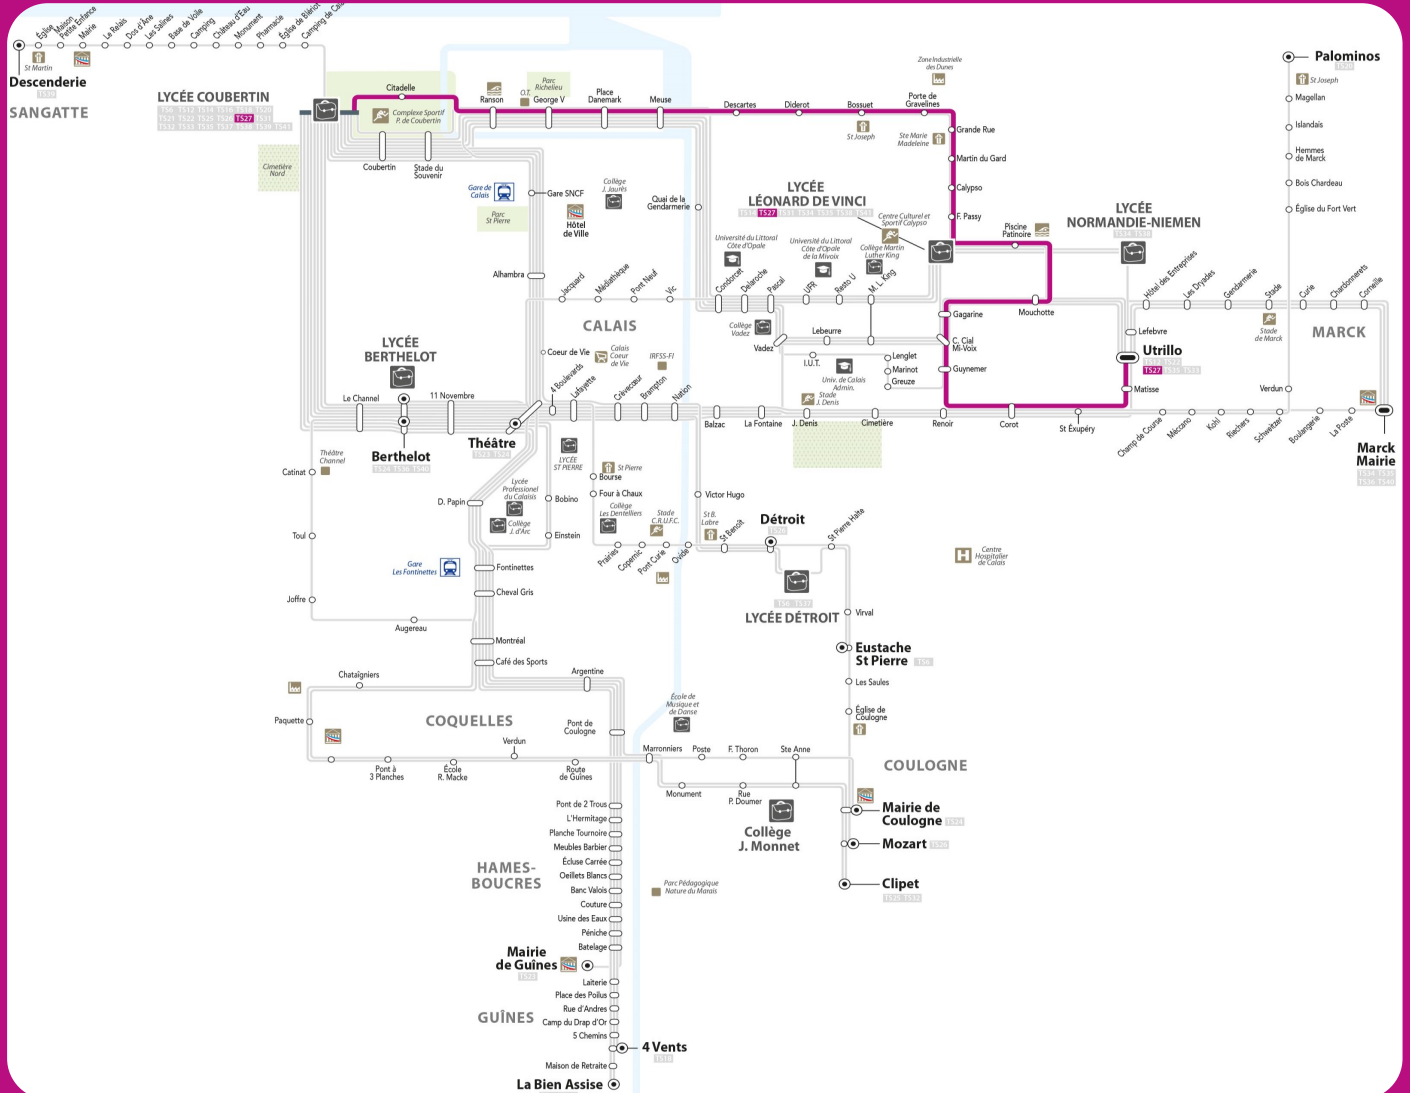

TS27

Coubertin -> Petit Courgain -> Matisse Lundi, Mardi, Jeudi et Vendredi

LYCEE COUBERTIN	12:07
CITADELLE	12:09
RANSON	12:10
GEORGE V	12:11
PLACE DANEMARK	12:12
MEUSE	12:12
DESCARTES	12:13
DIDEROT	12:14
BOSSUET	12:15
PORTE DE GRAVELINES	12:15
GRANDE RUE	12:17

MARTIN DU GARD	12:18
CALYPSO	12:18
FREDERIC PASSY	12:19
PISCINE PATINOIRE	12:20
MOUCHOTTE	12:21
GAGARINE	12:21
C.CIAL MI-VOIX	12:22
GUYNEMER	12:23
COROT	12:24
MATISSE	12:25
UTRILLO	12:26