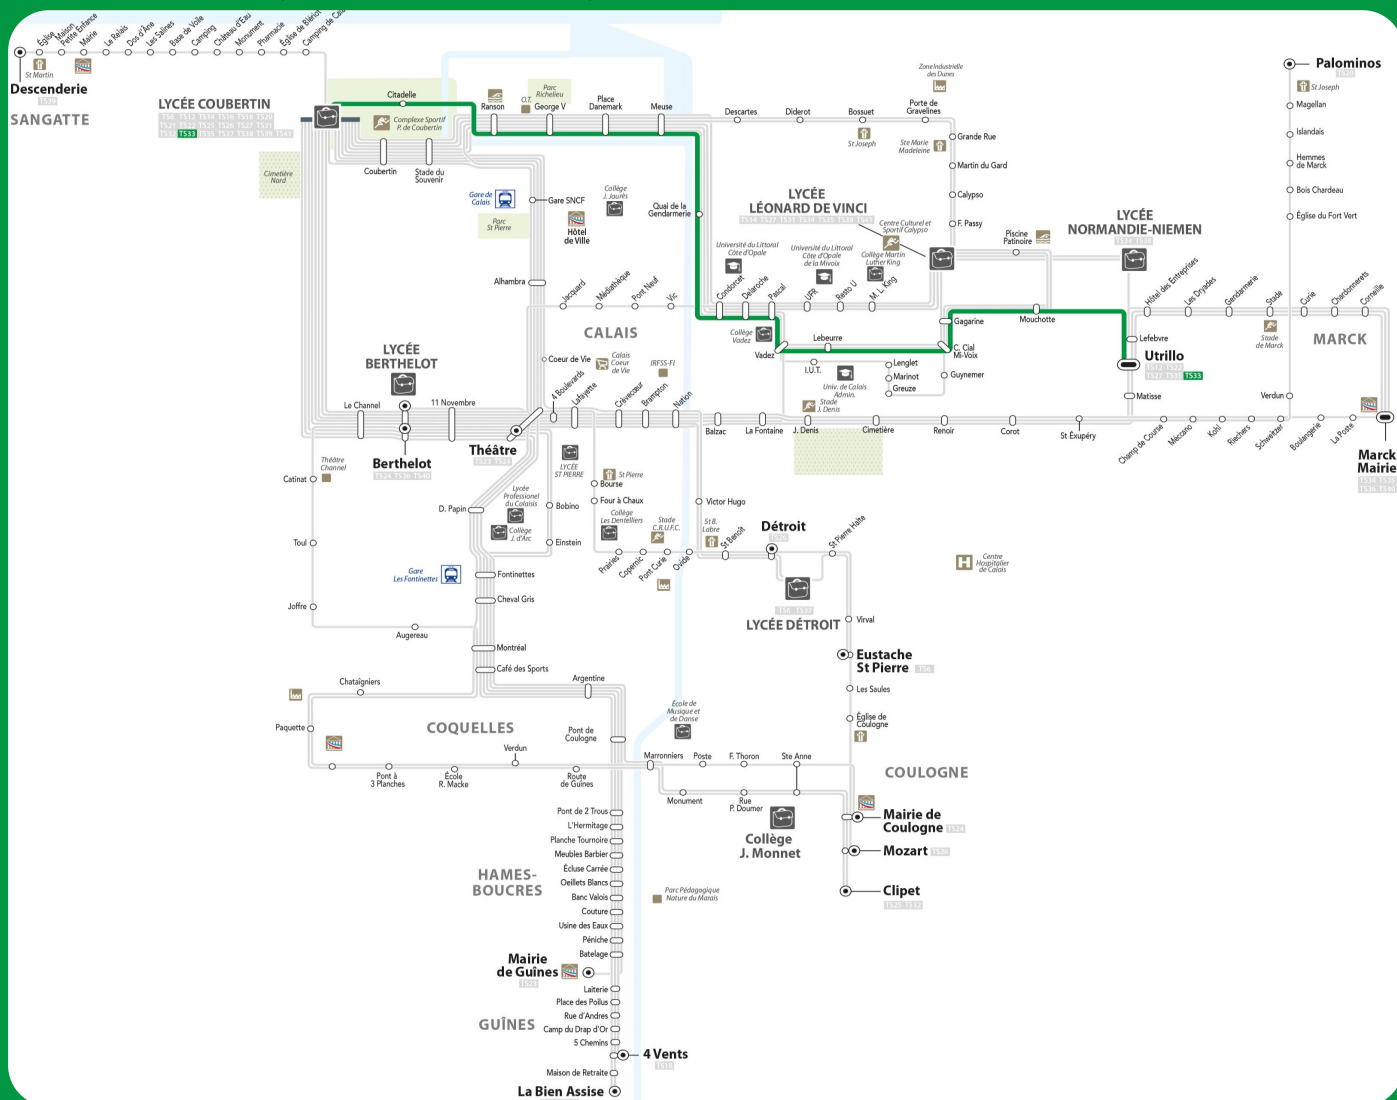

TS33

Coubertin -> Avenue Blériot -> Beau Marais -> Utrillo Lundi, Mardi, Jeudi et Vendredi

LYCEE COUBERTIN	17:12	18:07
CITADELLE	17:14	18:09
RANSON	17:15	18:10
GEORGE V	17:16	18:11
PLACE DANEMARK	17:17	18:12
MEUSE	17:17	18:12
QUAI GENDARMERIE	17:19	18:14
CONDORCET	17:20	18:15

DELAROCHE	17:21	18:16
PASCAL	17:22	18:17
VADEZ	17:23	18:18
LEBEURRE	17:24	18:19
C.CIAL MI-VOIX	17:25	18:20
GAGARINE	17:26	18:21
MOUCHOTTE	17:26	18:21
UTRILLO	17:29	18:24