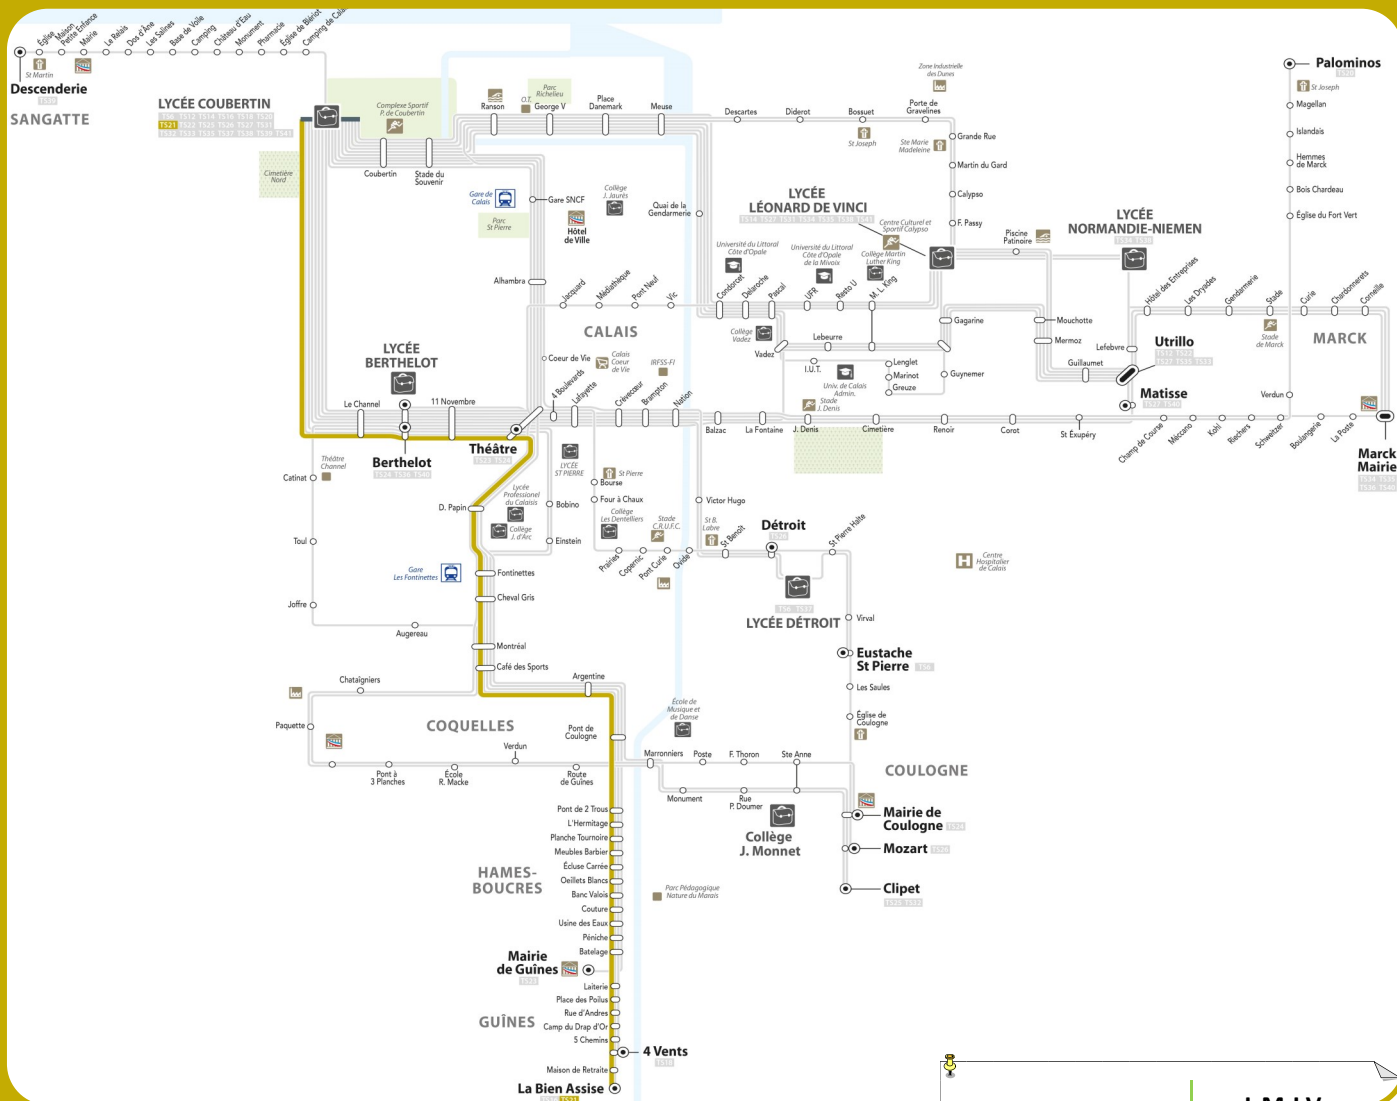

TS21

Coubertin -> Berthelot -> Centre Ville -> Fontinettes -> Pont du Leu -> Route de Guînes -> Guînes -> 4 Vents -> Bien Assise

Lundi, Mardi, Jeudi, Vendredi

	LMJV
L. COUBERTIN	12:06
LE CHANNEL	12:06
BERTHELOT	12:07
11 NOVEMBRE	12:08
THEATRE	12:11
DENIS PAPIN	12:12
FONTINETTES	12:13
CHEVAL GRIS	12:13
MONTREAL	12:16
CAFE SPORTS	12:17

	LMJV
ARGENTINE	12:17
PONT COULOGNE	12:18
PONT DE 2 TROUS	12:19
L'HERMITAGE	12:21
PL. TOURNOIRE	12:22
MEUBLES BARBIER	12:23
ECLUSE CARREE	12:24
ŒILLETES BLANCS	12:26
BANC VALOIS	12:27
COUTURE	12:28

	LMJV
USINES DES EAUX	12:30
PENICHE	12:32
BATELAGE	12:32
LAITERIE	12:34
PLACE DES POILUS	12:35
RUE D'ANDRES	12:36
CAMP DRAP D'OR	12:36
5 CHEMINS	12:38
4 VENTS	12:38
MAISON RETRAITE	12:39
LA BIEN ASSISE	12:40