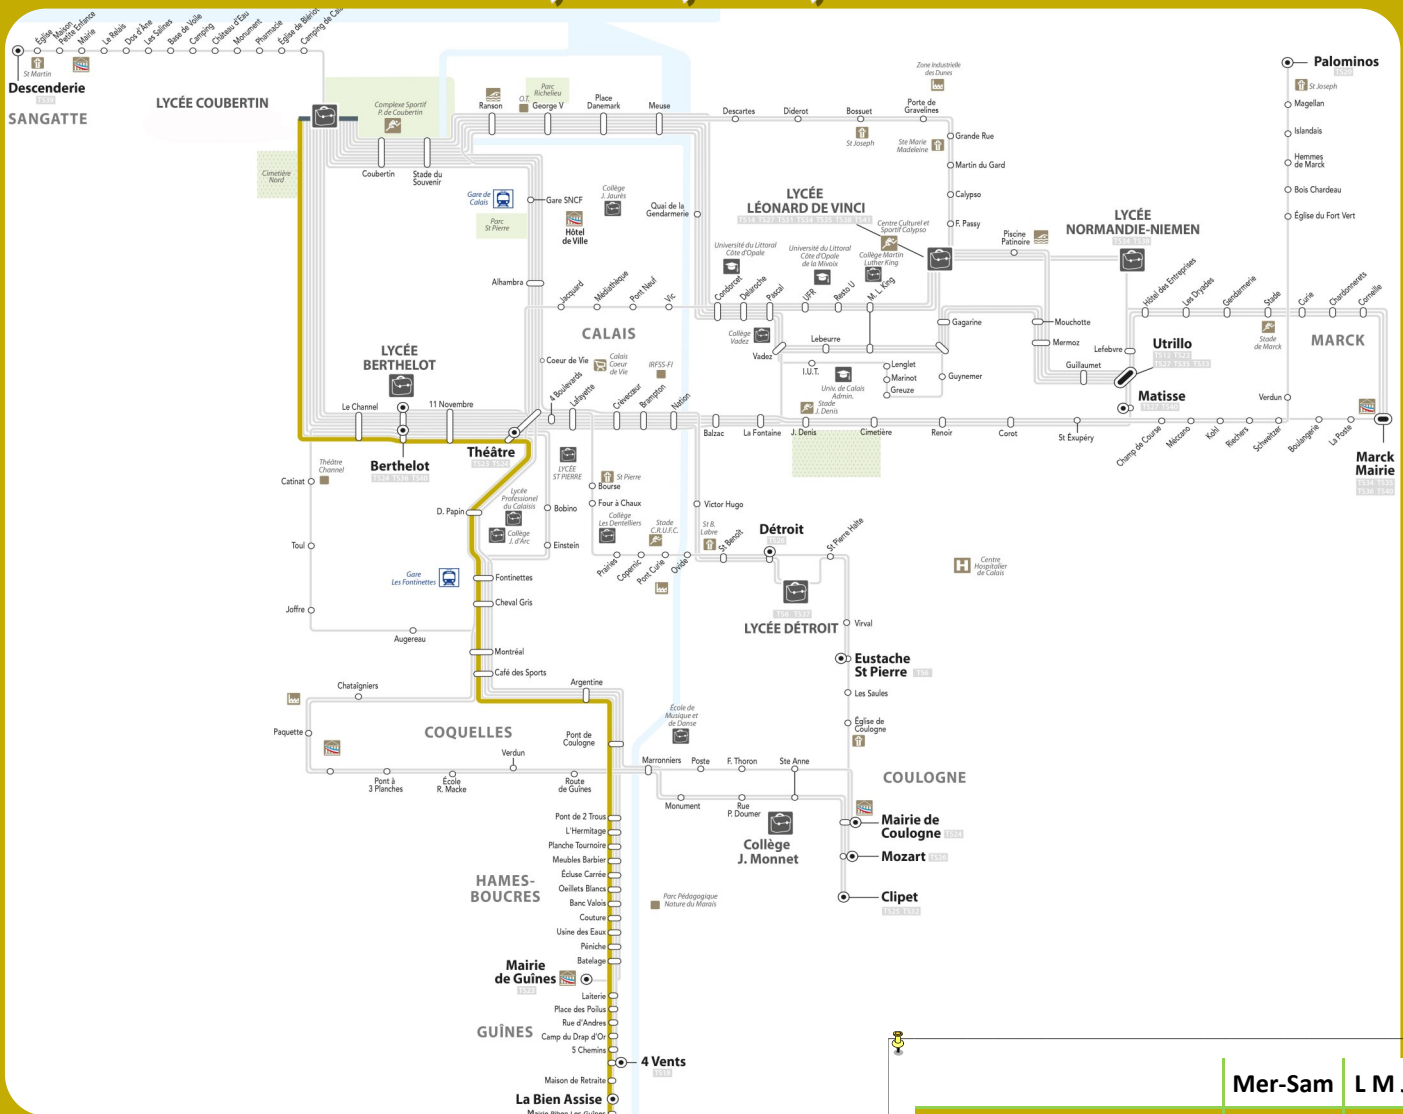

TS44

Coubertin -> Berthelot -> Centre Ville -> Fontinettes -> Pont du Leu -> Route de Guînes -> Guînes -> 4 Vents -> Bien Assise -> Pihen Les Guînes Mercredi et Samedi Lundi, Mardi, Jeudi, Vendredi

	Mer-Sam	L M J V
L. COUBERTIN	12:07	18:08
LE CHANNEL	12:10	18:11
BERTHELOT	12:10	18:11
11 NOVEMBRE	12:11	18:12
THEATRE	12:12	18:13
DENIS PAPIN	12:13	18:14
FONTINETTES	12:14	18:15
CHEVAL GRIS	12:14	18:15
MONTREAL	12:17	18:18
CAFE SPORTS	12:17	18:18

	Mer-Sam	L M J V
ARGENTINE	12:18	18:19
PONT COULOGNE	12:19	18:20
PONT DE 2 TROUS	12:20	18:21
L'HERMITAGE	12:21	18:22
PL. TOURNOIRE	12:22	18:23
MEUBLES BARBIER	12:23	18:24
ECLUSE CARREE	12:24	18:25
CEILLETS BLANCS	12:26	18:27
BANC VALOIS	12:27	18:28
COUTURE	12:28	18:29

	Mer-Sam	L M J V
USINES DES EAUX	12:30	18:31
PENICHE	12:31	18:32
BATELAGE	12:32	18:33
LAITERIE	12:33	18:34
PLACE DES POILUS	12:33	18:34
RUE D'ANDRES	12:34	18:35
CAMP DRAP D'OR	12:35	18:36
5 CHEMINS	12:36	18:37
4 VENTS	12:36	18:37
MAISON RETRAITE	12:37	18:38
LA BIEN ASSISE	12:38	18:39
MAIRIE PIHEN LES GUINES	12:49	18:50