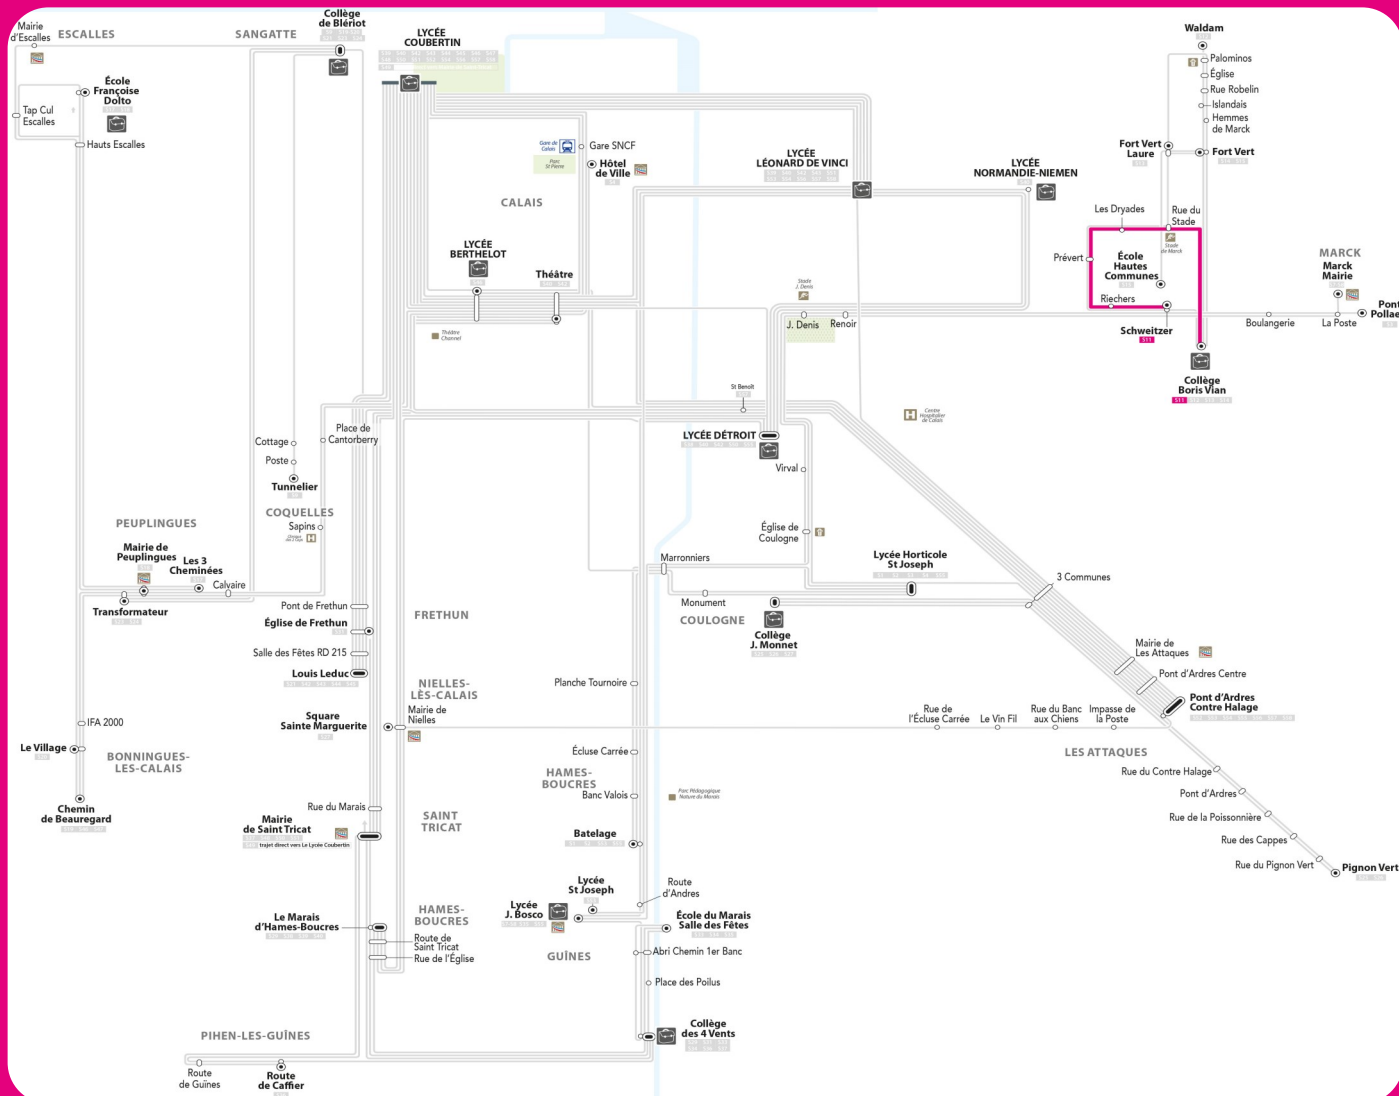

# SPE 11

## Collège Boris Vian > Marck

### S11 Collège Boris Vian > Marck

Arrêts	L M J V	L M J V	MER
COLLÈGE BORIS VIAN	16:00	17:05	12:15
BOULANGERIE	16:02	17:07	12:17
VERDUN	16:05	17:10	12:20
STADE	16:07	17:12	12:22
ÉTANG	16:10	17:15	12:25
GENDARMERIE	16:11	17:16	12:26
LES DRYADES	16:12	17:17	12:27
PRÉVERT	16:15	17:19	12:30
RIECHERS	16:20	17:20	12:35
SCHWEITZER	16:25	17:22	12:40