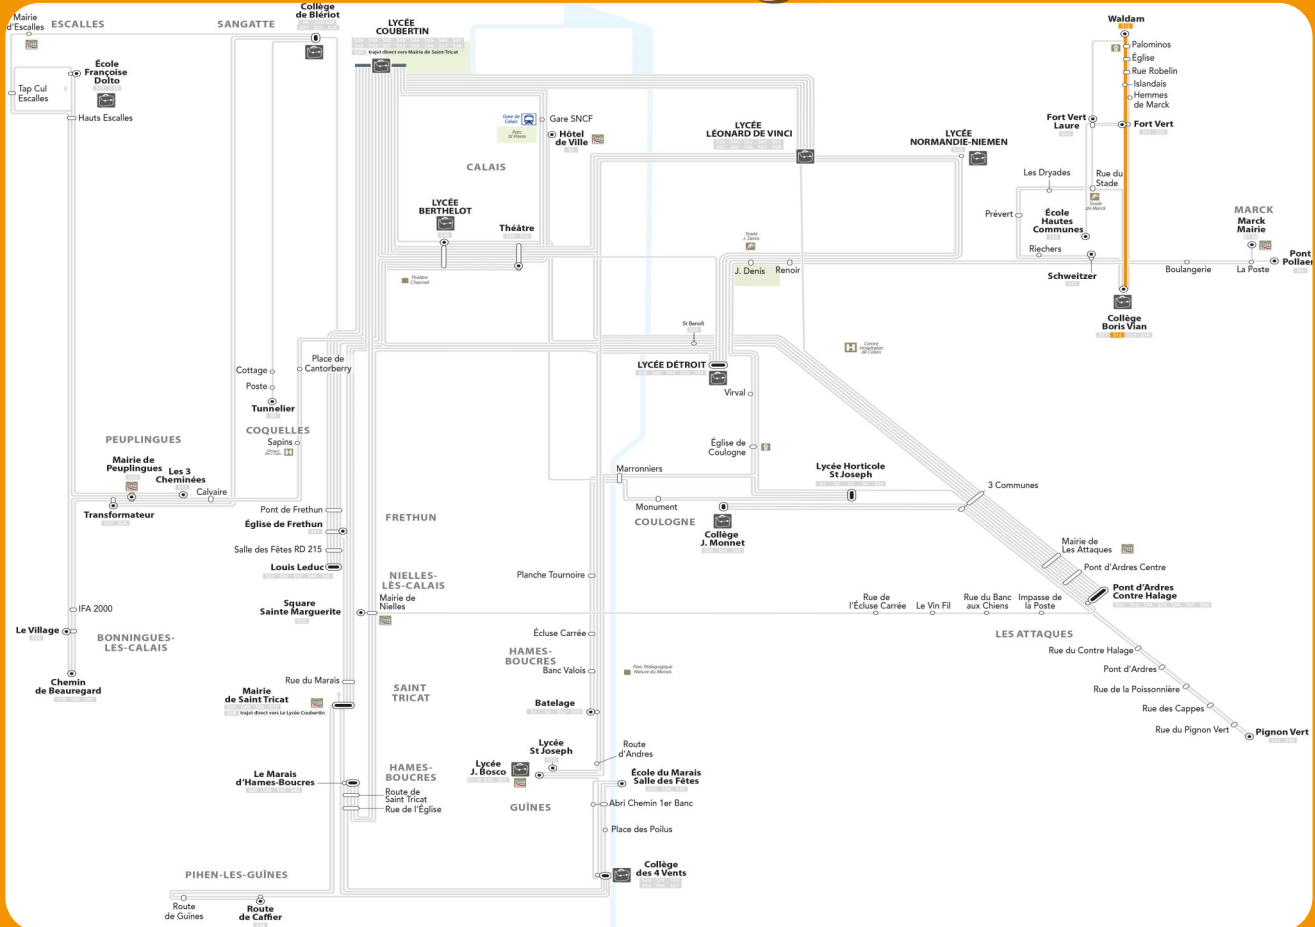

# SPE 12

## Waldam > Collège Boris Vian

### S12 Waldam > Collège Boris Vian

Arrêts	L au V
WALDAM	7:35
CHARCOT	7:38
PALOMINOS	7:40
ÉGLISE	7:42
ISLANDAIS	7:45
MAGELLAN	7:46
HEMMES DE MARCK	7:47
BOIS CHARDEAU	7:47
ÉGLISE DU FORT VERT	7:48
VERDUN	7:51
RUECHERS	7:53
SCHWEITZER	7:55
BOULANGERIE	7:57
COLLÈGE BORIS VIAN	7:58