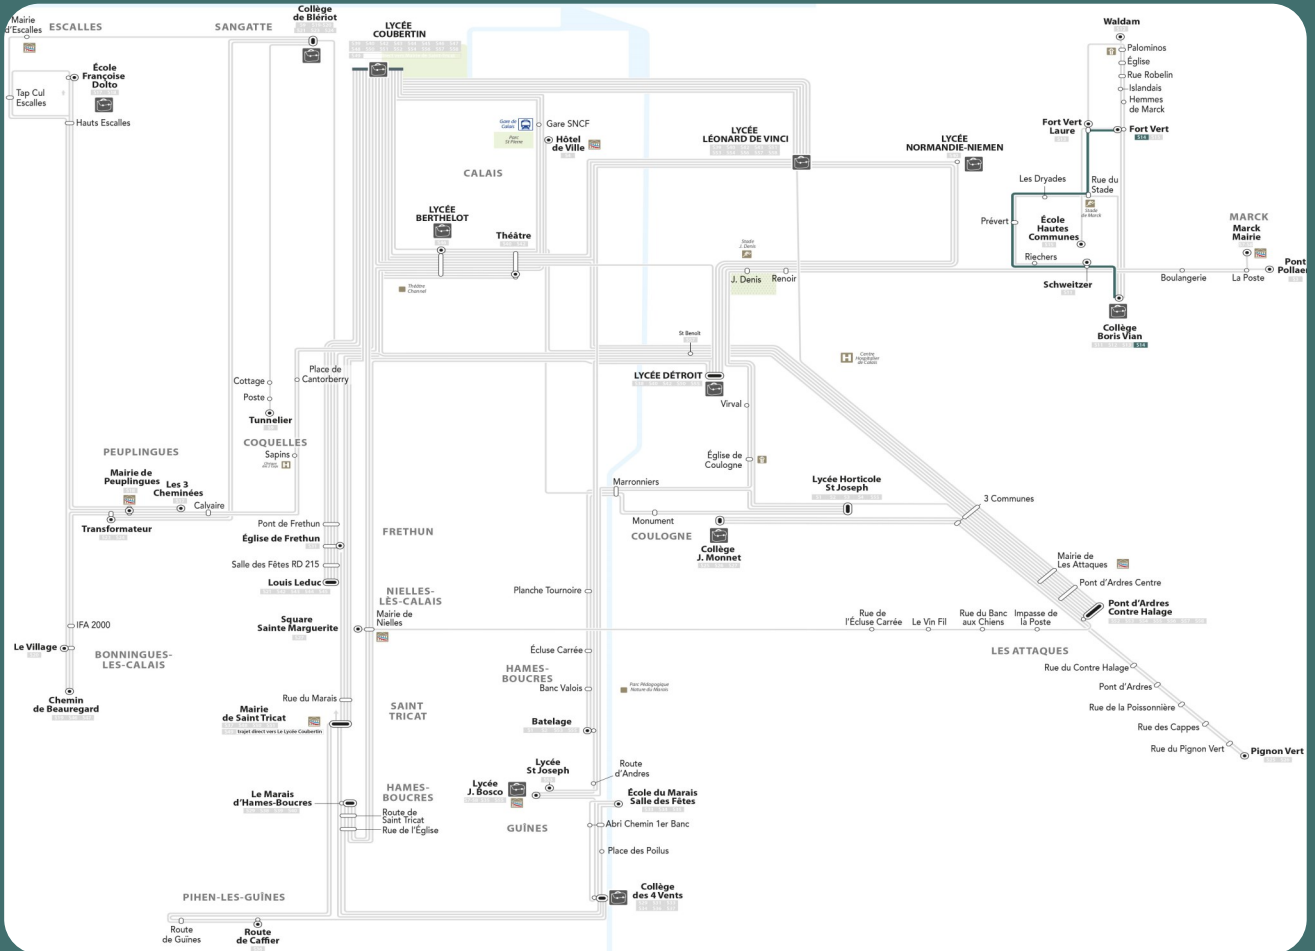

# SPE 14

## Fort Vert > Collège Boris Vian

### S14 Fort Vert > Collège Boris Vian

Arrêts	L au V
FORT VERT	7:40
LAURE	7:42
STADE	7:45
ÉTANG	7:46
GENDARMERIE	7:47
LES DRYADES	7:47
PRÉVERT	7:48
RIECHERS	7:49
SCHWEITZER	7:50
BOULANGERIE	7:58
COLLÈGE BORIS VIAN	8:05