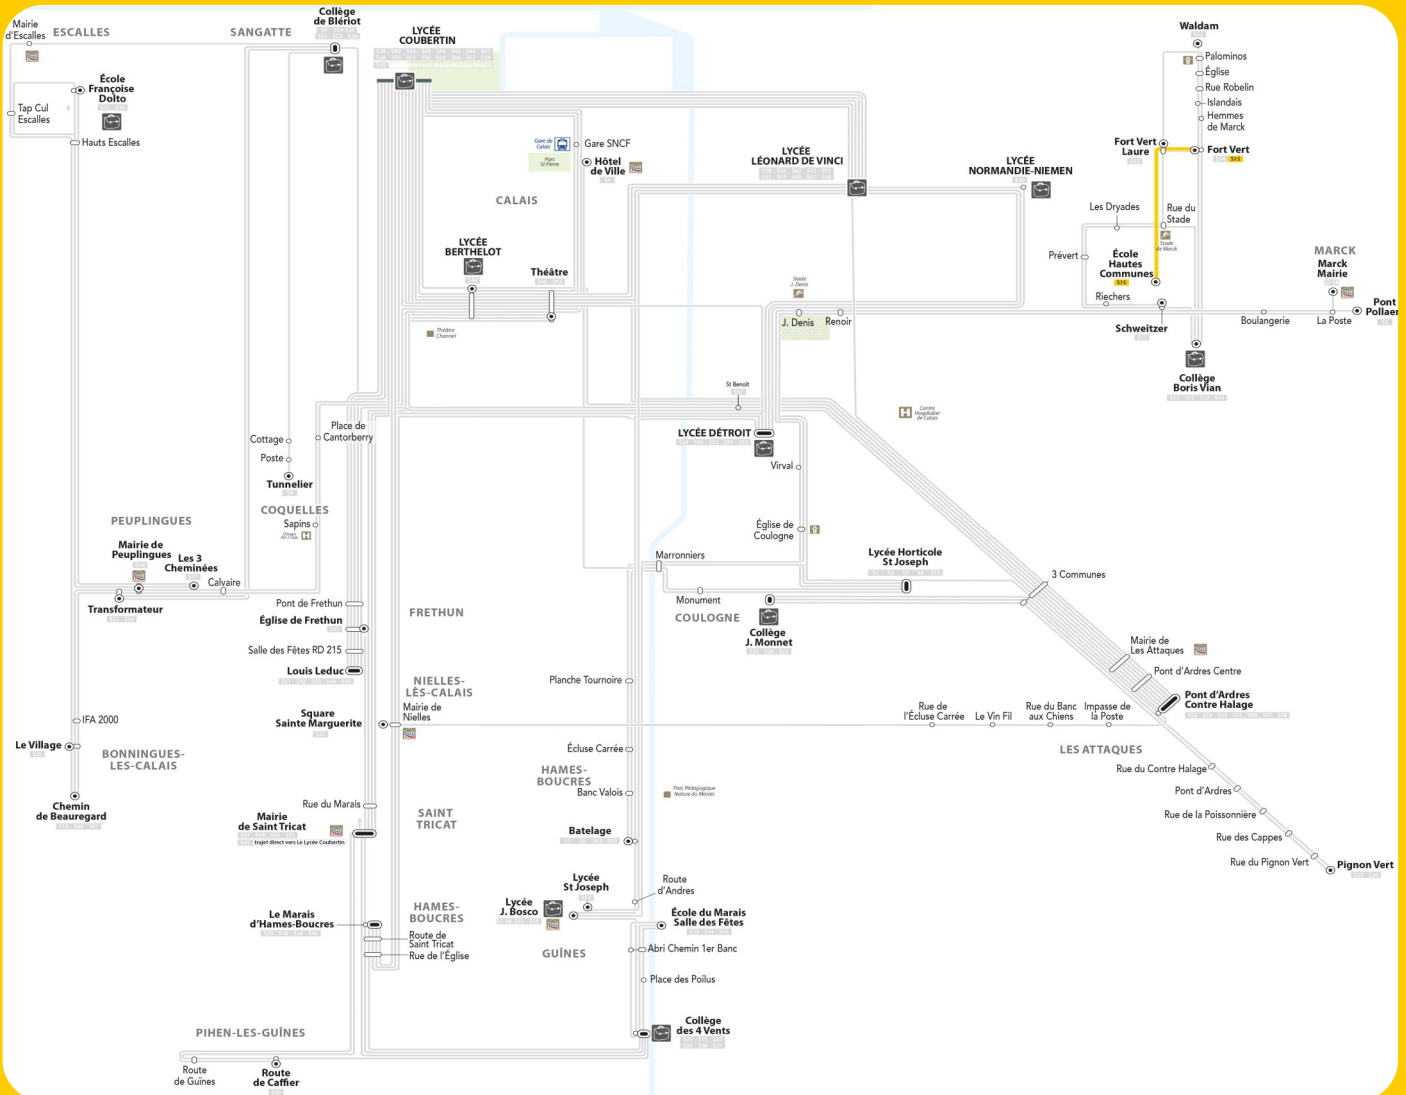

SPE 15

Ecole des Hautes Communes

> Fort Vert

S15 Écoles des Hautes Communes > Fort Vert

Arrêts	LMJV
ÉCOLE HAUTES COMMUNES	16:45
RUE DU STADE	16:57
LAURE	16:58
FORT VERT	17:00