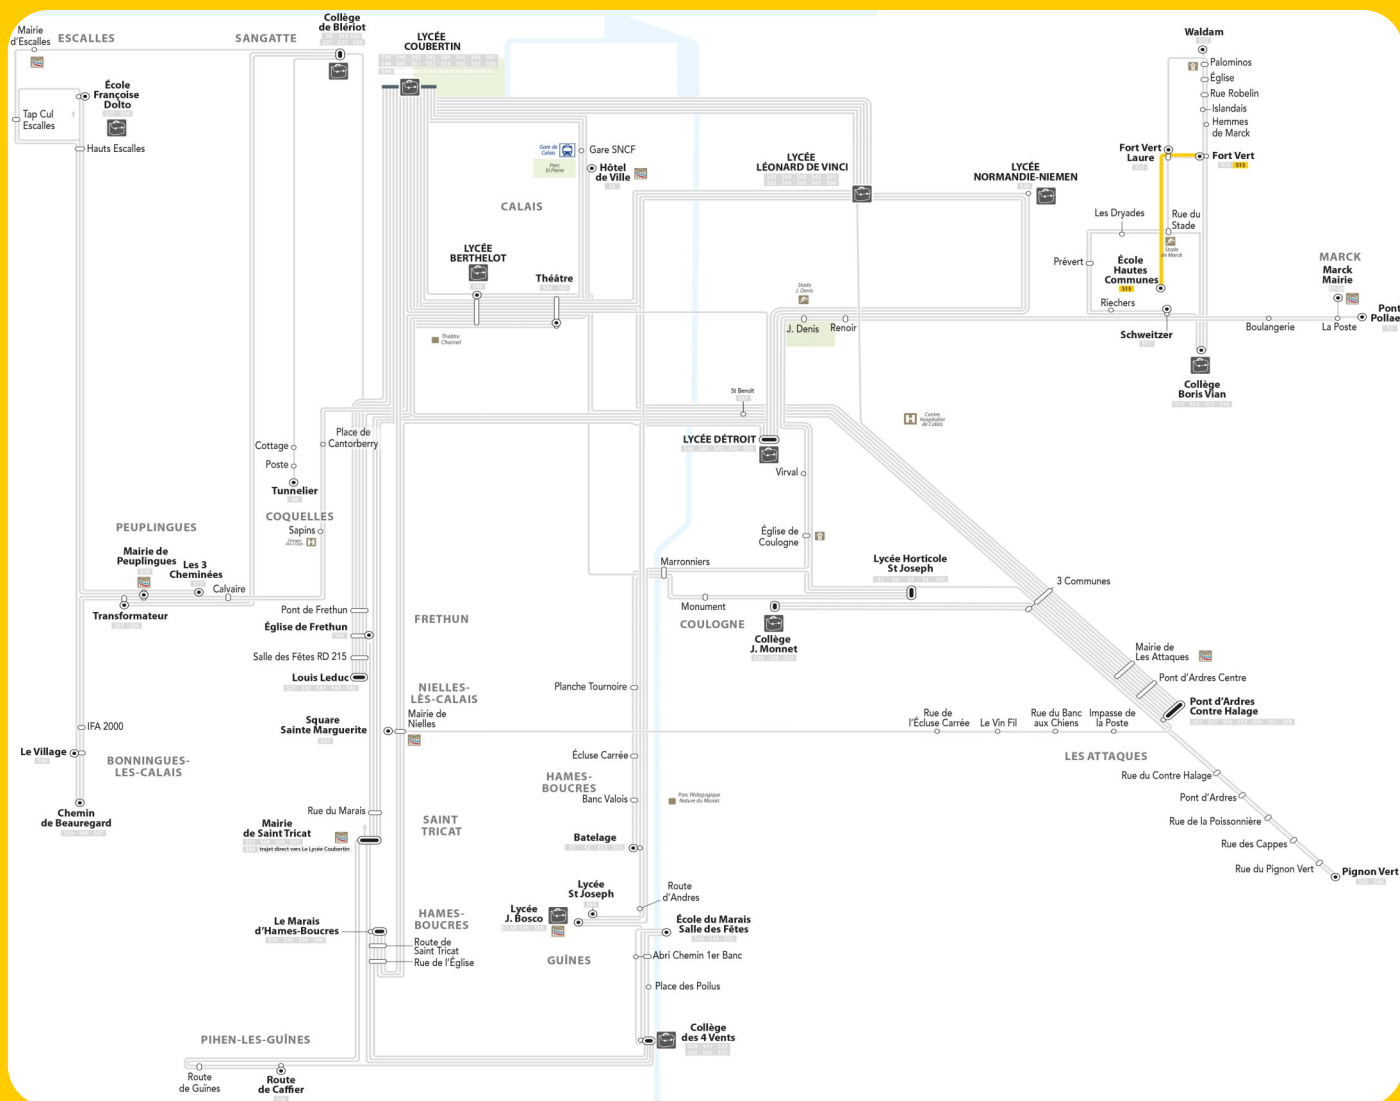

SPE 15

Fort Vert > Ecoles des Hautes Communes

S15

Fort Vert > École des Hautes Communes

Arrêts	LMJV
FORT VERT	8:10
LAURE	8:15
RUE DU STADE	8:16
ÉCOLE HAUTES COMMUNES	8:25