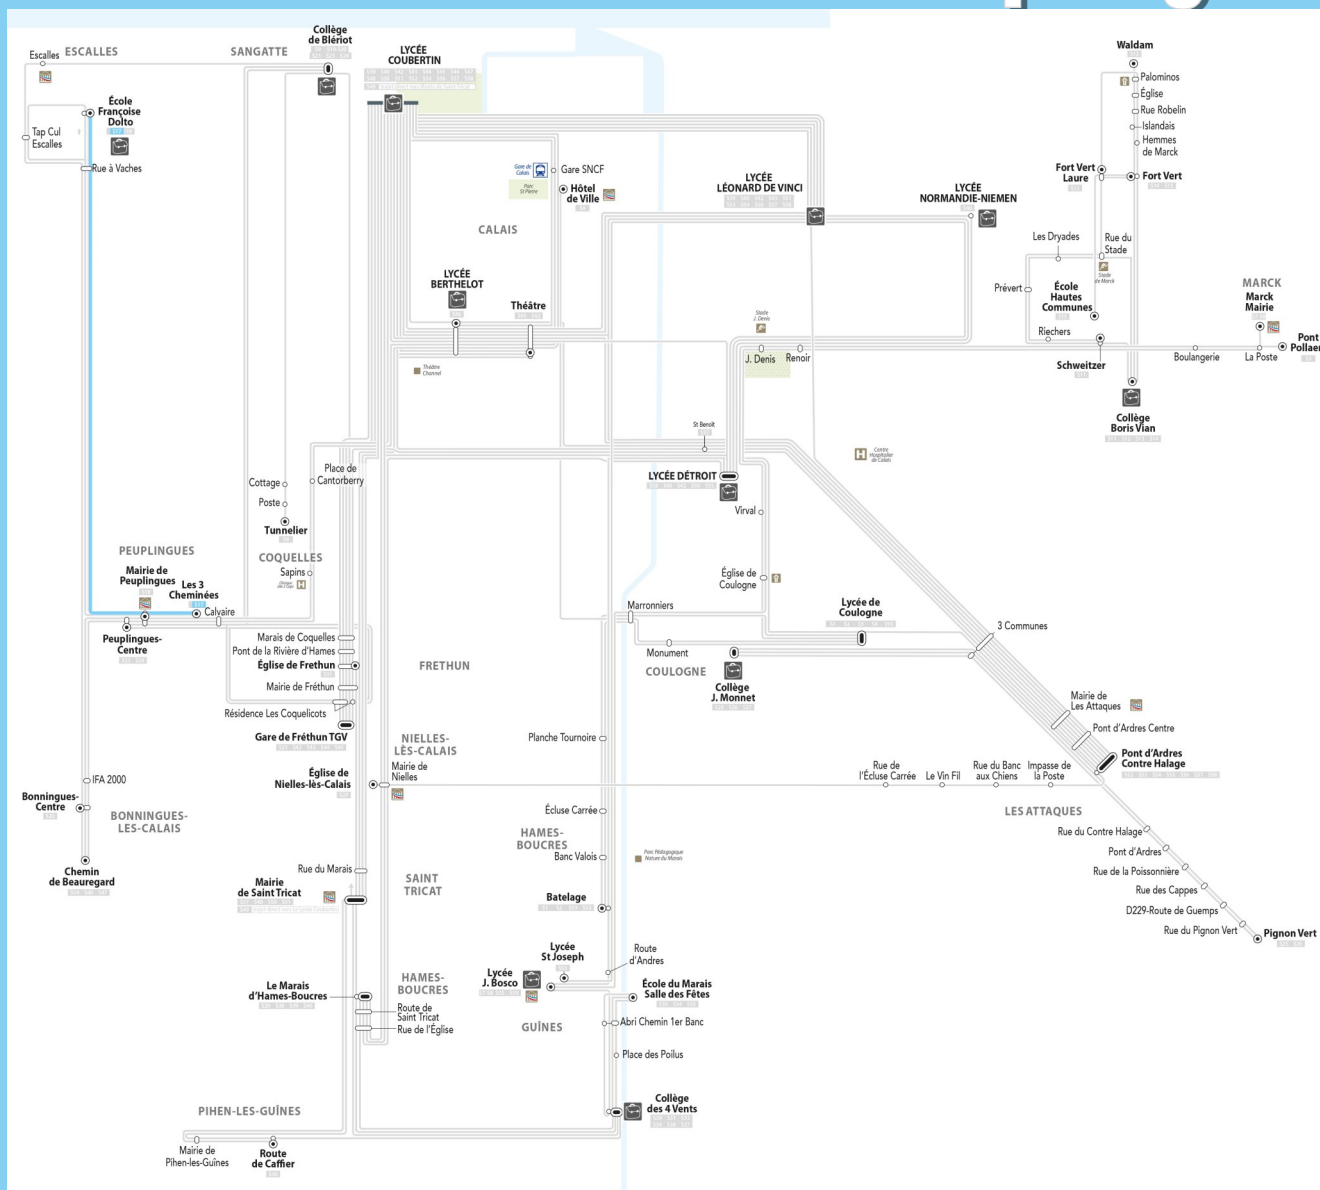

# SPE 17

## Escalles > Ecole de Peuplingues

**S17**

**Escalles / École de Peuplingues**

Arrêts	LMJV	LMJV
ÉCOLE FRANÇOISE DOLTO	8:35	13:15
RUE À VACHES	8:38	13:18
MAIRIE DE PEUPLINGUES	8:45	13:25
LES 3 CHEMINÉES	8:48	13:28
ÉCOLE FRANÇOISE DOLTO	8:55	13:55