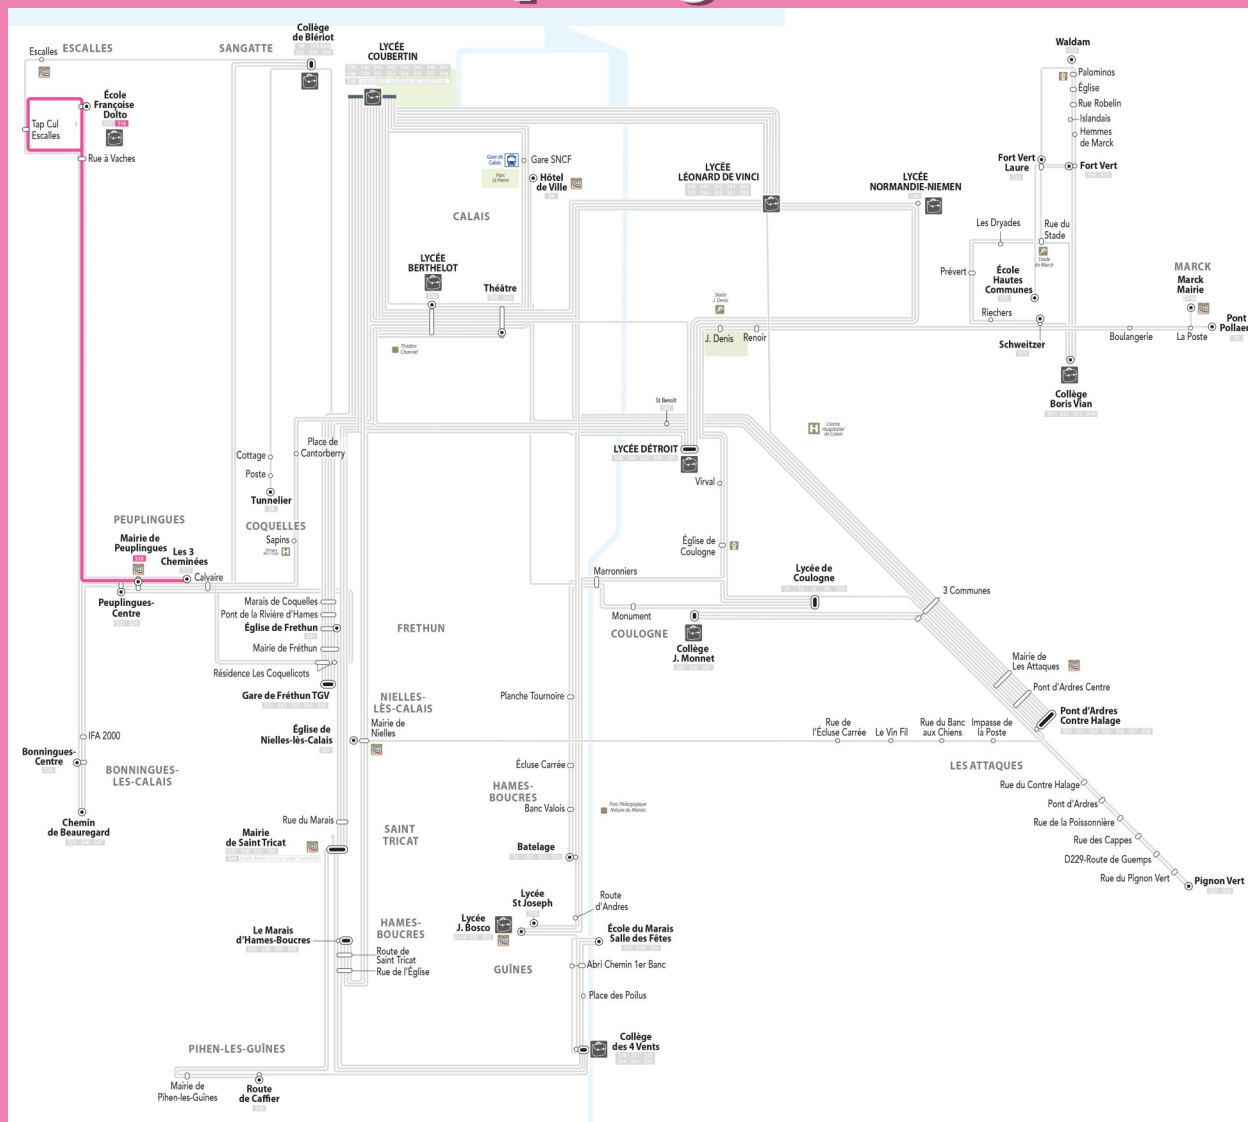

# SPE 18

## Ecole de Peuplingues > Escalles

### S18

### École de Peuplingues / Escalles

Arrêts	LMJV	LMJV
MAIRIE DE PEUPLINGUES	11:50	16:30
ÉCOLE FRANÇOISE DOLTO	12:00	16:40
TAP CUL ESCALLES	-	16:43
RUE À VACHES	12:05	16:46
LES 3 CHEMINÉES	12:08	16:52
MAIRIE DE PEUPLINGUES	12:10	16:55