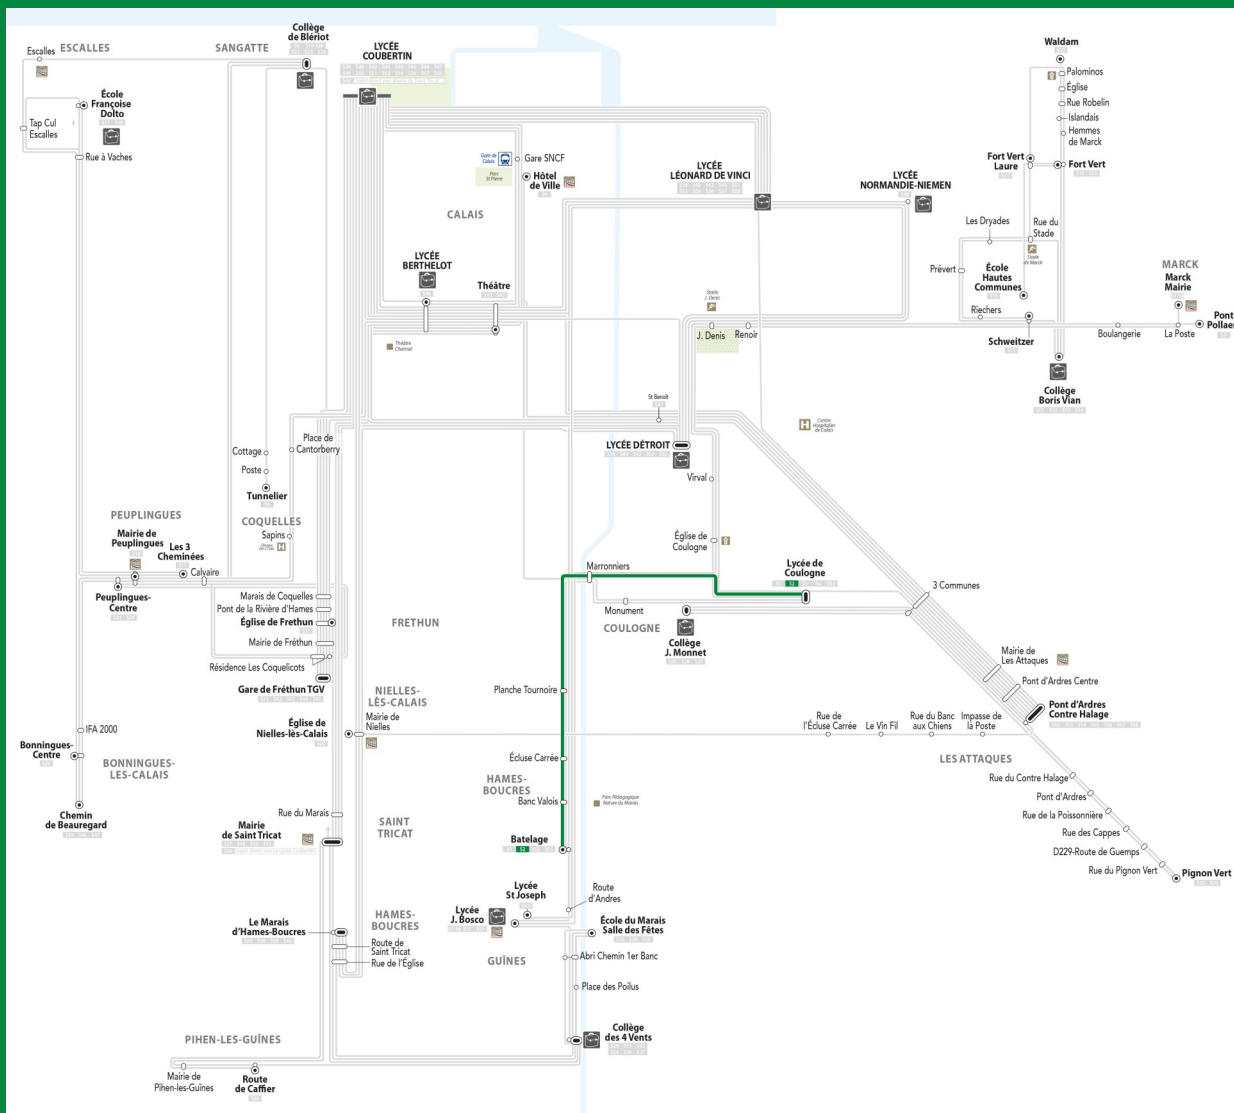

SPE 2

Lycée de Coulogne > Guînes Batelage

S2

Lycée de Coulogne > Guînes Batelage

Arrêts	L M MER J	VEN
LYCÉE DE COULOGNE	17:20	15:15
MARRONNIERS	17:25	15:20
PLANCHE TOURNOIRE	17:30	15:25
ÉCLUSE CARRÉE	17:35	15:30
BANC VALOIS	17:38	15:33
BATELAGE	17:39	15:34
PLACE DES POILUS	17:41	15:36
MAISON DE RETRAITE	17:43	15:38
BIEN-ASSISE	17:45	15:40