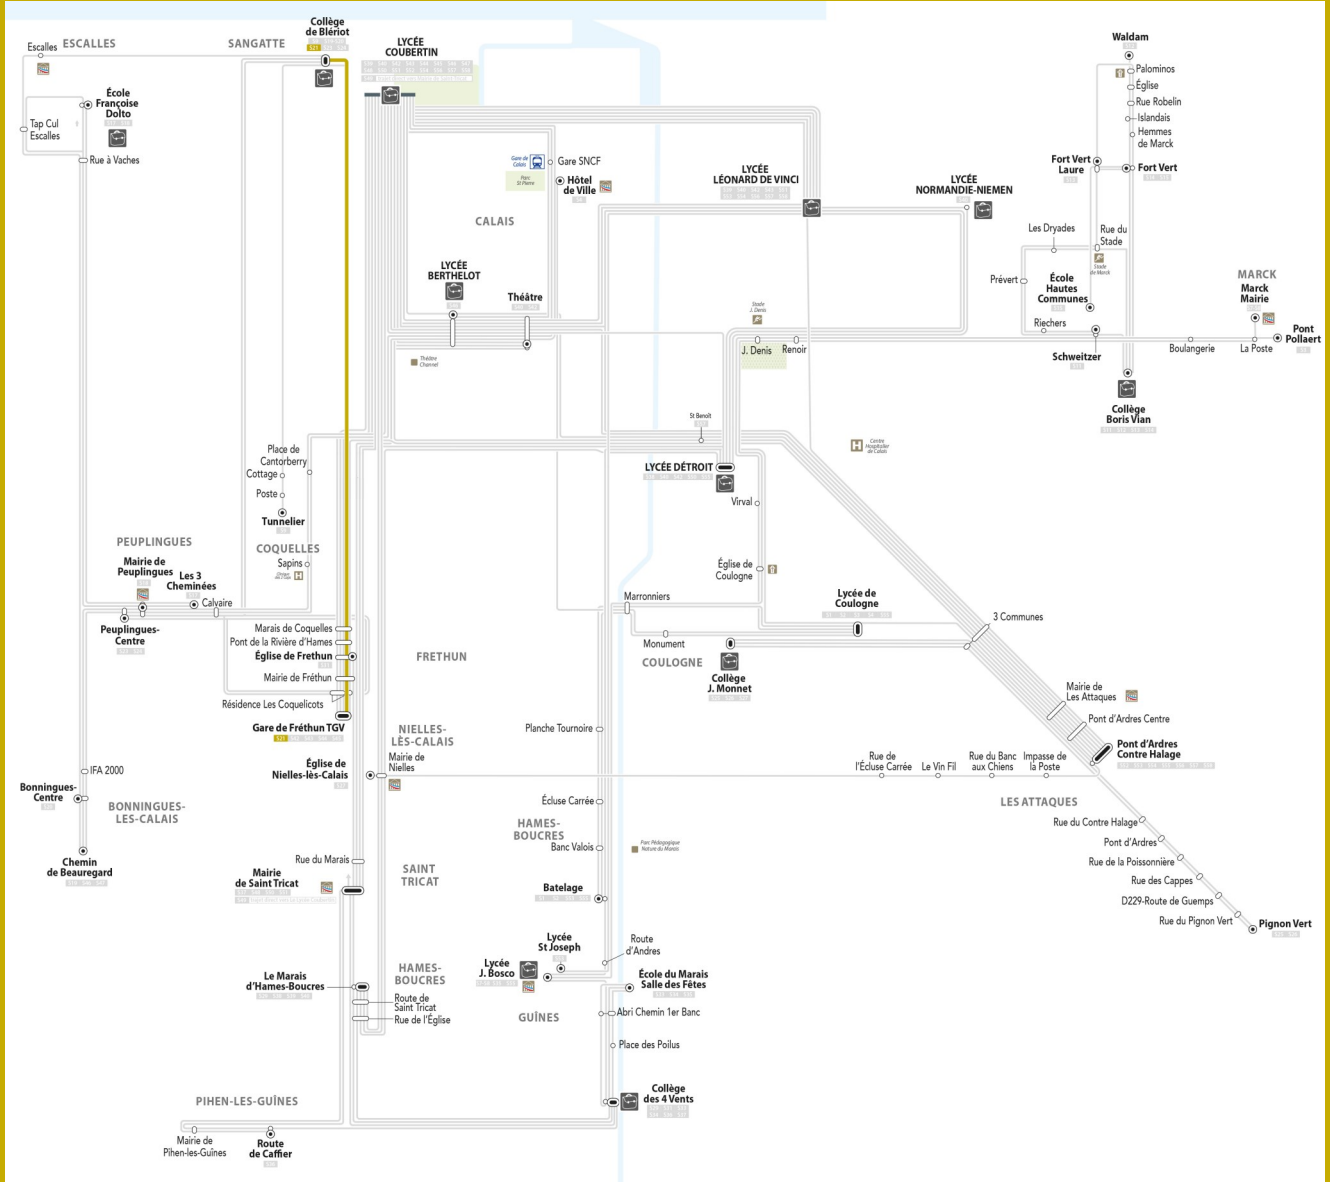

SPE 21

Collège de Blériot > Fréthun

S21 Collège de Blériot > Fréthun

Arrêts	L M J V	MER
COLLÈGE DE BLÉRIOT	17:10	12:35
MARAIS DE COQUELLES	17:22	12:47
PONT DE LA RIVIÈRE D'HAMES	17:23	12:48
ÉGLISE DE FRÉTHUN	17:26	12:51
MAIRIE DE FRÉTHUN	17:27	12:52
GARE DE FRÉTHUN TGV	17:30	12:55