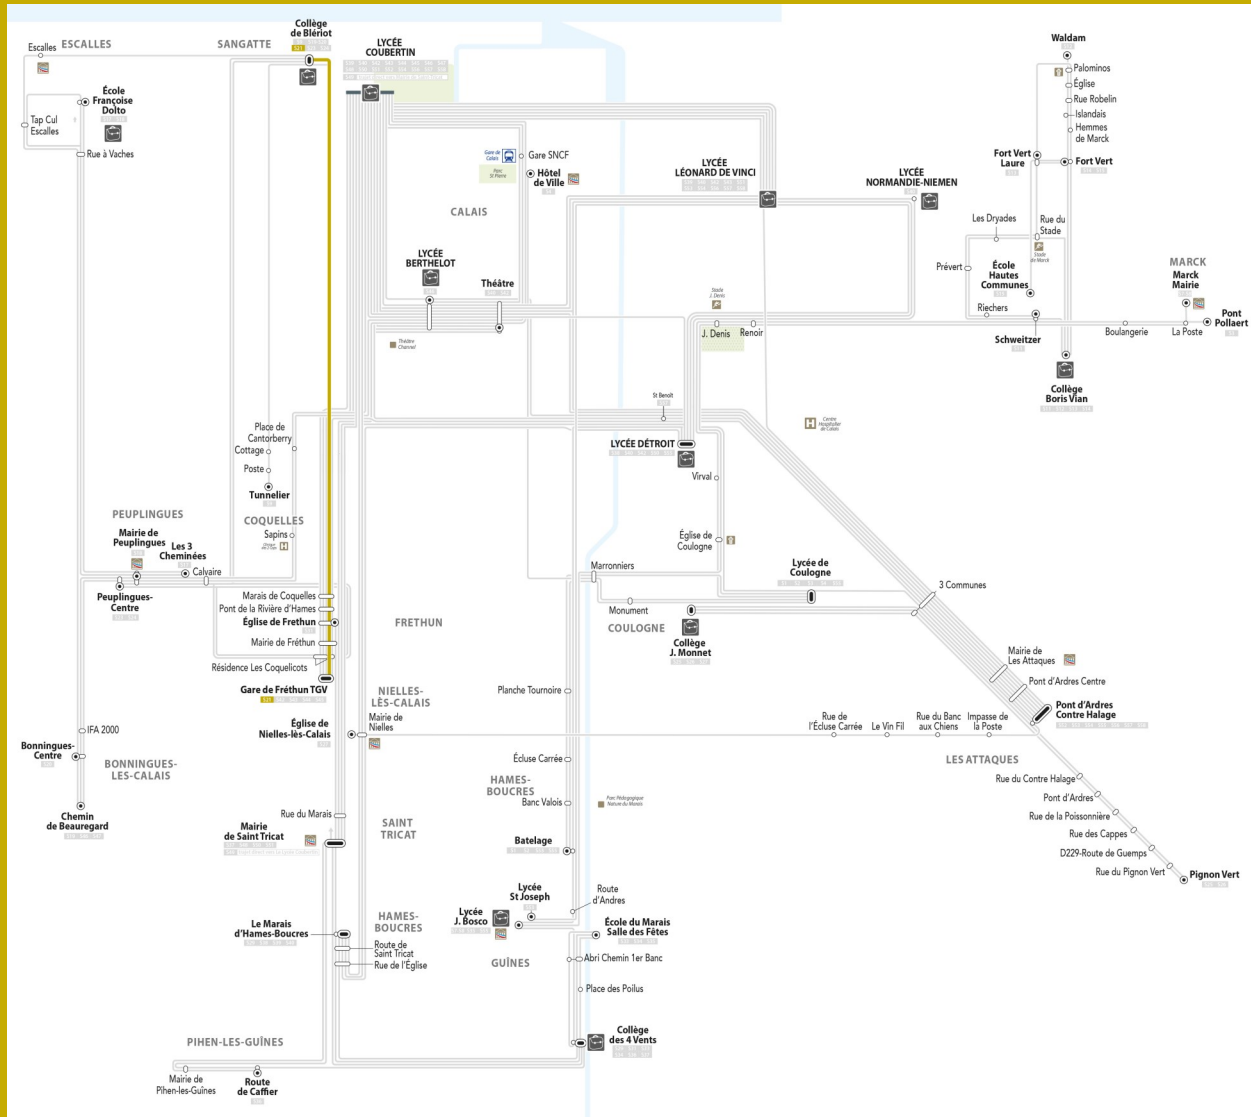

SPE 21

Fréthun > Collège de Blériot

S21

Fréthun > Collège de Blériot

Arrêts	L au V
GARE DE FRÉTHUN TGV	8:05
MAIRIE DE FRÉTHUN	8:08
ÉGLISE DE FRÉTHUN	8:10
PONT DE LA RIVIÈRE D'HAMES	8:11
MARAIS DE COQUELLES	8:12
COLLÈGE DE BLÉRIOT	8:21