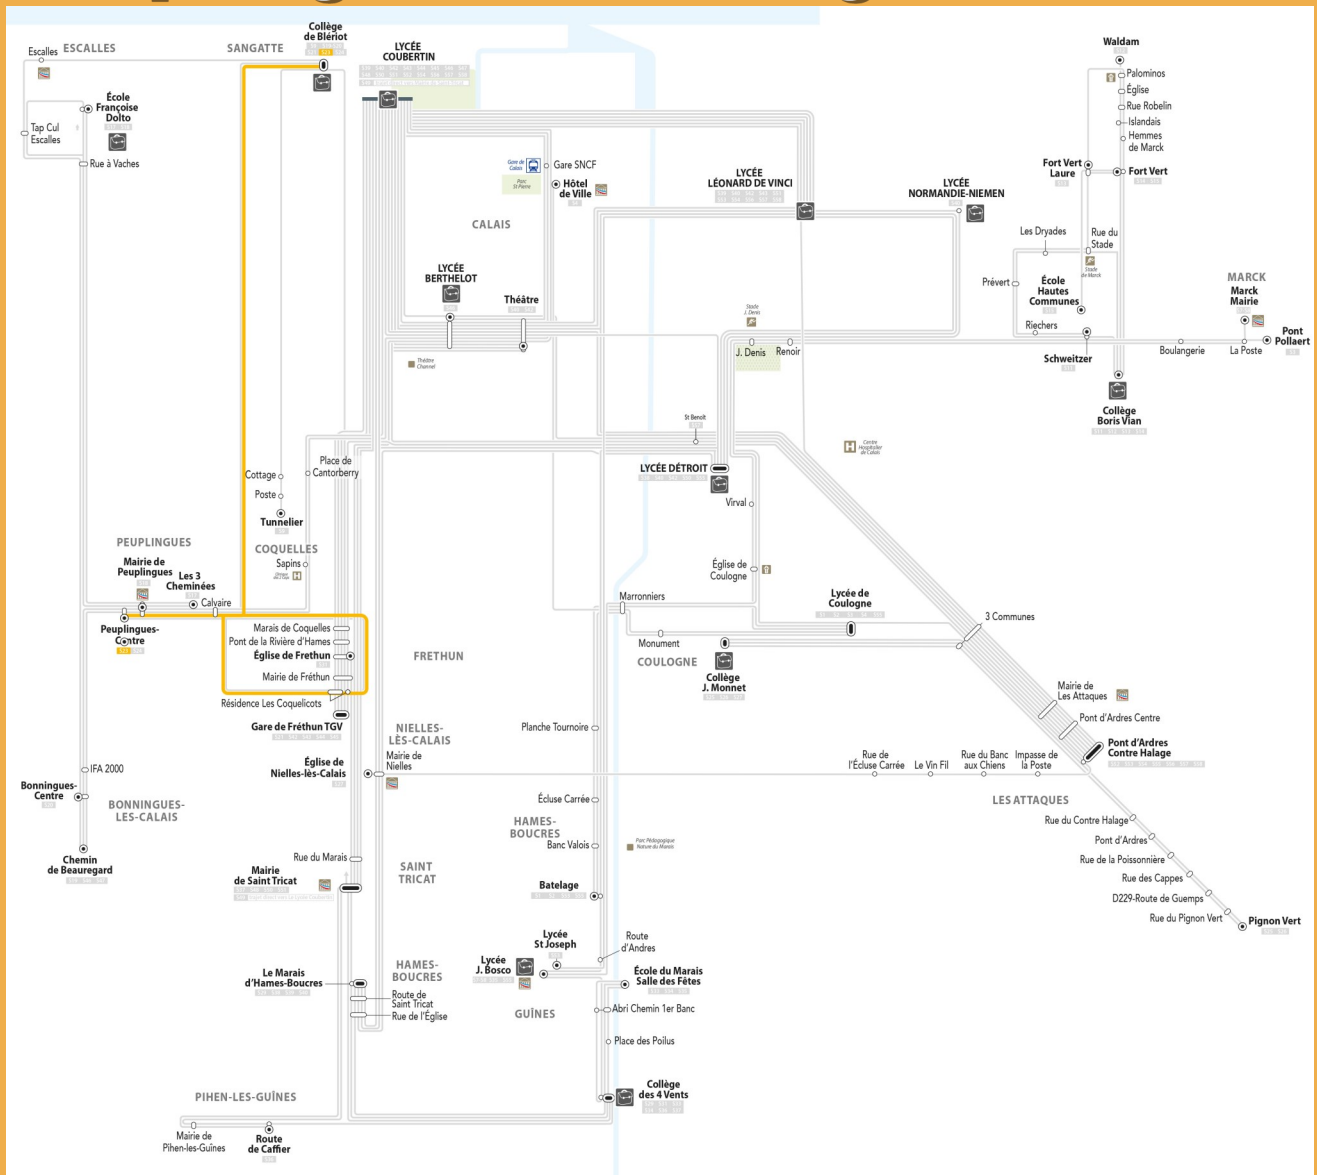

SPE 23

Peuplingues > Collège de Blériot

S23

Peuplingues > Collège de Blériot

Arrêts	L au V
PEUPLINGUES - CENTRE	8:08
MAIRIE DE PEUPLINGUES	8:10
CALVAIRE	8:12
RÉSIDENCE LES COQUELICOTS	8:16
COLLÈGE DE BLÉRIOT	8:25