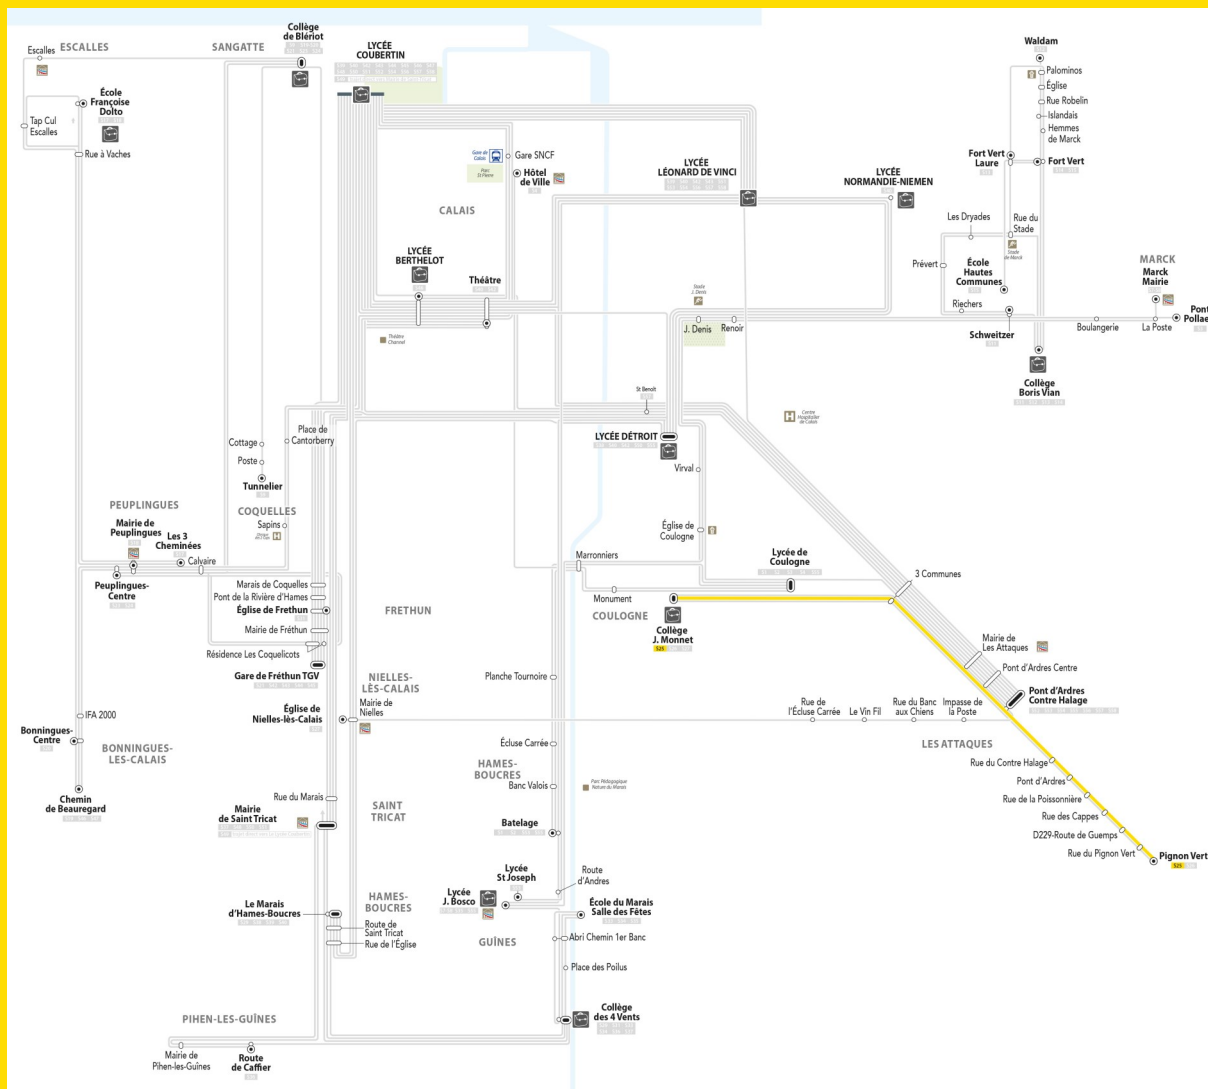

# SPE 25

## Collège Jean Monnet > Les Attaques

### S25 Collège Jean Monnet > Les Attaques

Arrêts	L M J V	MER
COLLÈGE JEAN MONNET	17:05	12:35
3 COMMUNES	17:12	12:42
MAIRIE DE LES ATTAQUES	17:12	12:47
RUE DU CONTRE HALAGE	17:22	12:52
PONT D'ARDRES	17:25	12:55
D229 - ROUTE DE GUEMPS	17:36	13:06
RUE DE LA POISSONNIÈRE	17:37	13:07
RUE DES CAPPES	17:38	13:08
PIGNON VERT	17:40	13:10