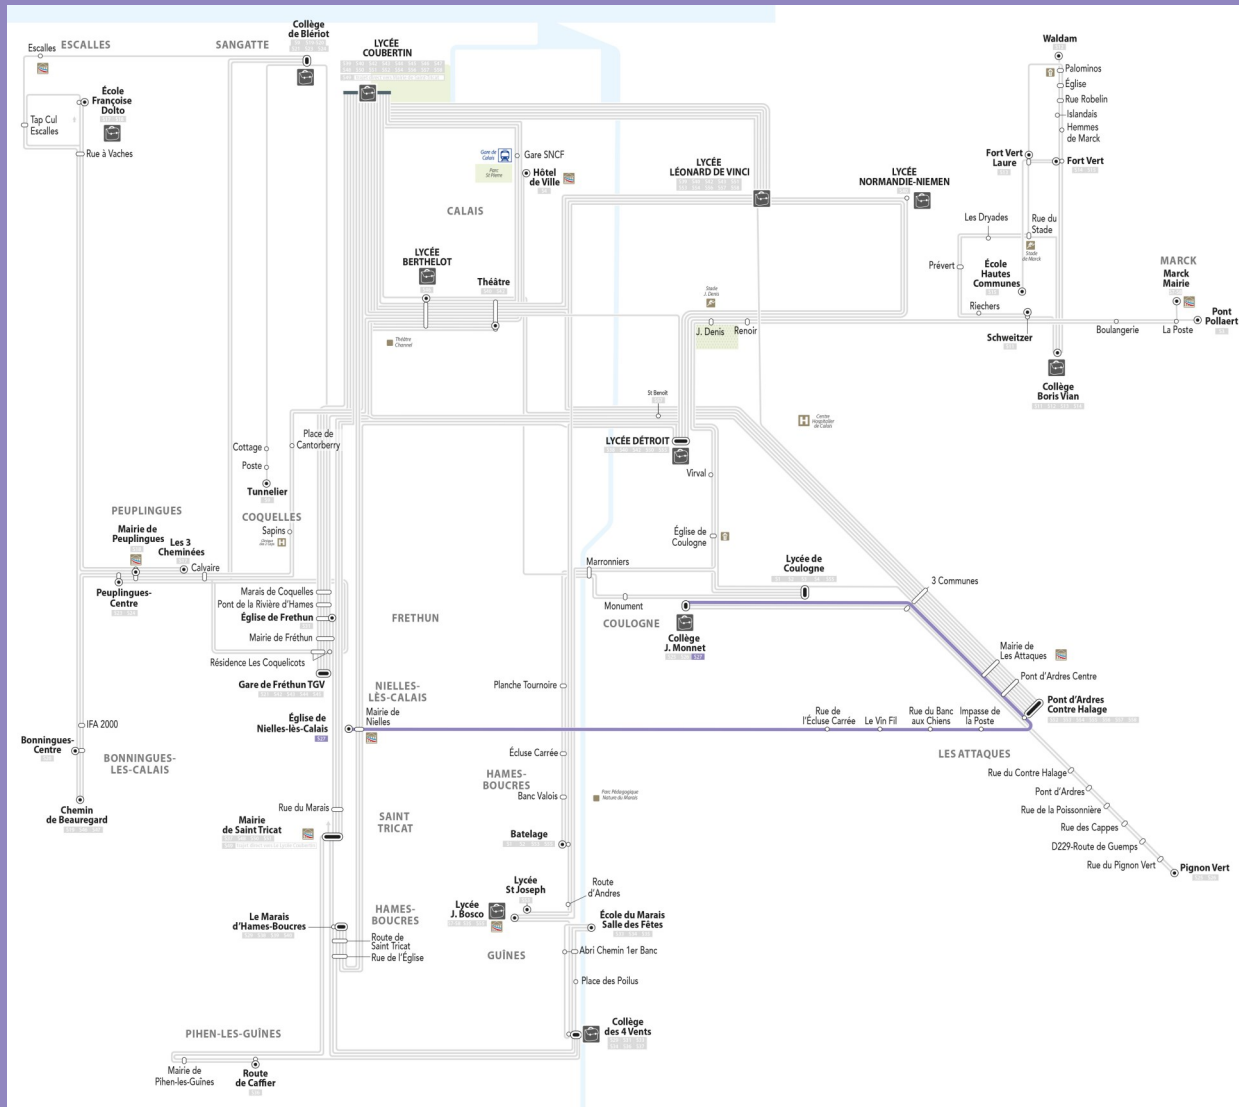

SPE 27

Nielles-Les-Calais > Collège Jean Monnet

S27

Nielles Les Calais > Collège Jean Monnet

Arrêts	L au V
ÉGLISE DE NIELLES-LES-CALAIS	7:30
MAIRIE DE NIELLES	7:32
RUE DU BANC AUX CHIENS	7:42
LE VIN FIL	7:45
IMPASSE DE LA POSTE	7:52
MARIE DE LES ATTAQUES	7:55
COLLÈGE JEAN MONNET	8:03