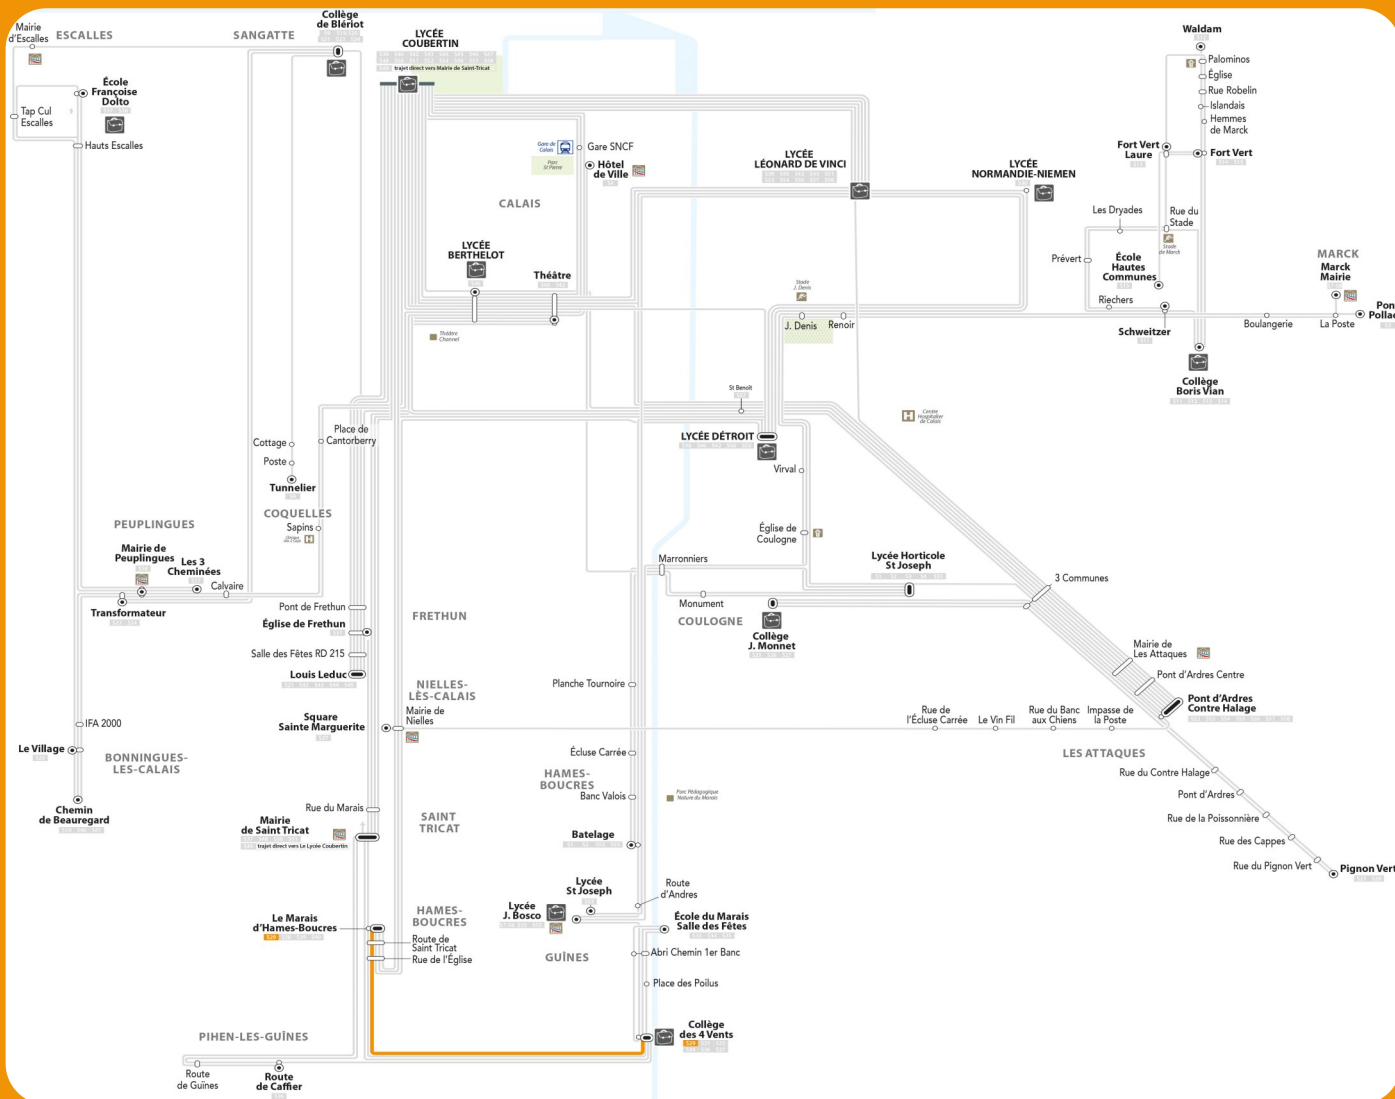

SPE 29

Marais d'Hames Boucres > Collège 4 Vents

S29

Marais d'Hames Boucres > Collège 4 Vents

Arrêts	L au V
LE MARAIS D'HAMES BOUCRES	9:05
ROUTE DE SAINT TRICAT	9:10
RUE DE L'ÉGLISE	9:11
COLLÈGE 4 VENTS	9:20