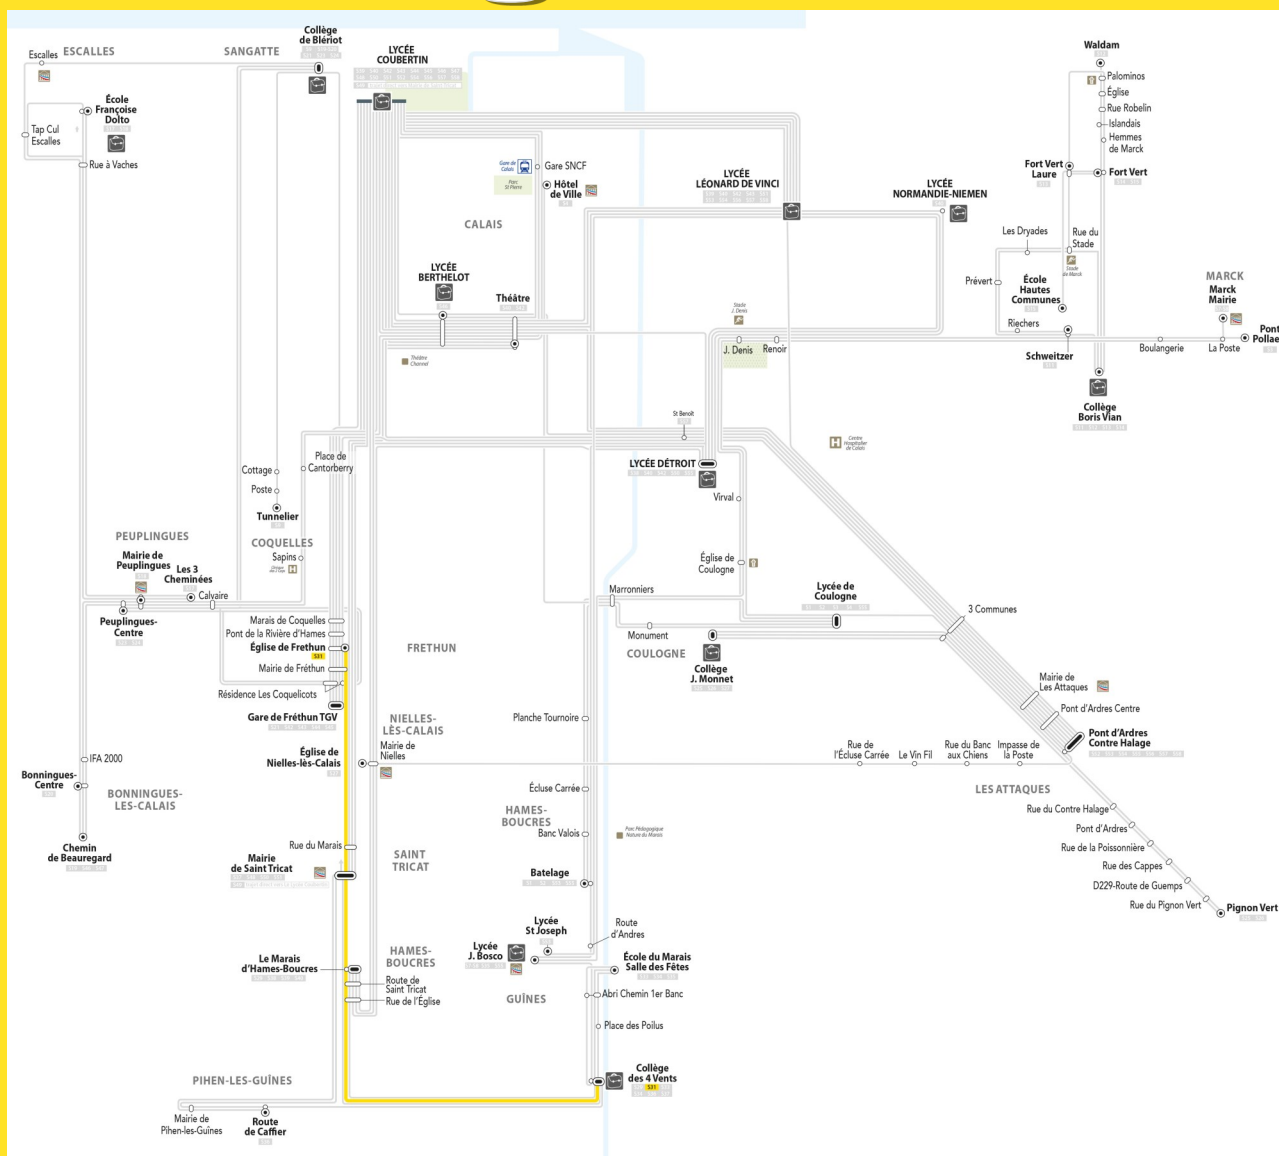

SPE 31

Eglise de Fréthun > Collège 4 Vents

S31 Église de Fréthun > Collège 4 Vents

Arrêts	L au V
ÉGLISE DE FRÉTHUN	7:35
MAIRIE DE FRÉTHUN	7:38
LE MARAIS D'HAMES BOUCRES	7:48
ROUTE DE SAINT TRICAT	7:50
RUE DE L'ÉGLISE	7:51
COLLÈGE 4 VENTS	7:52