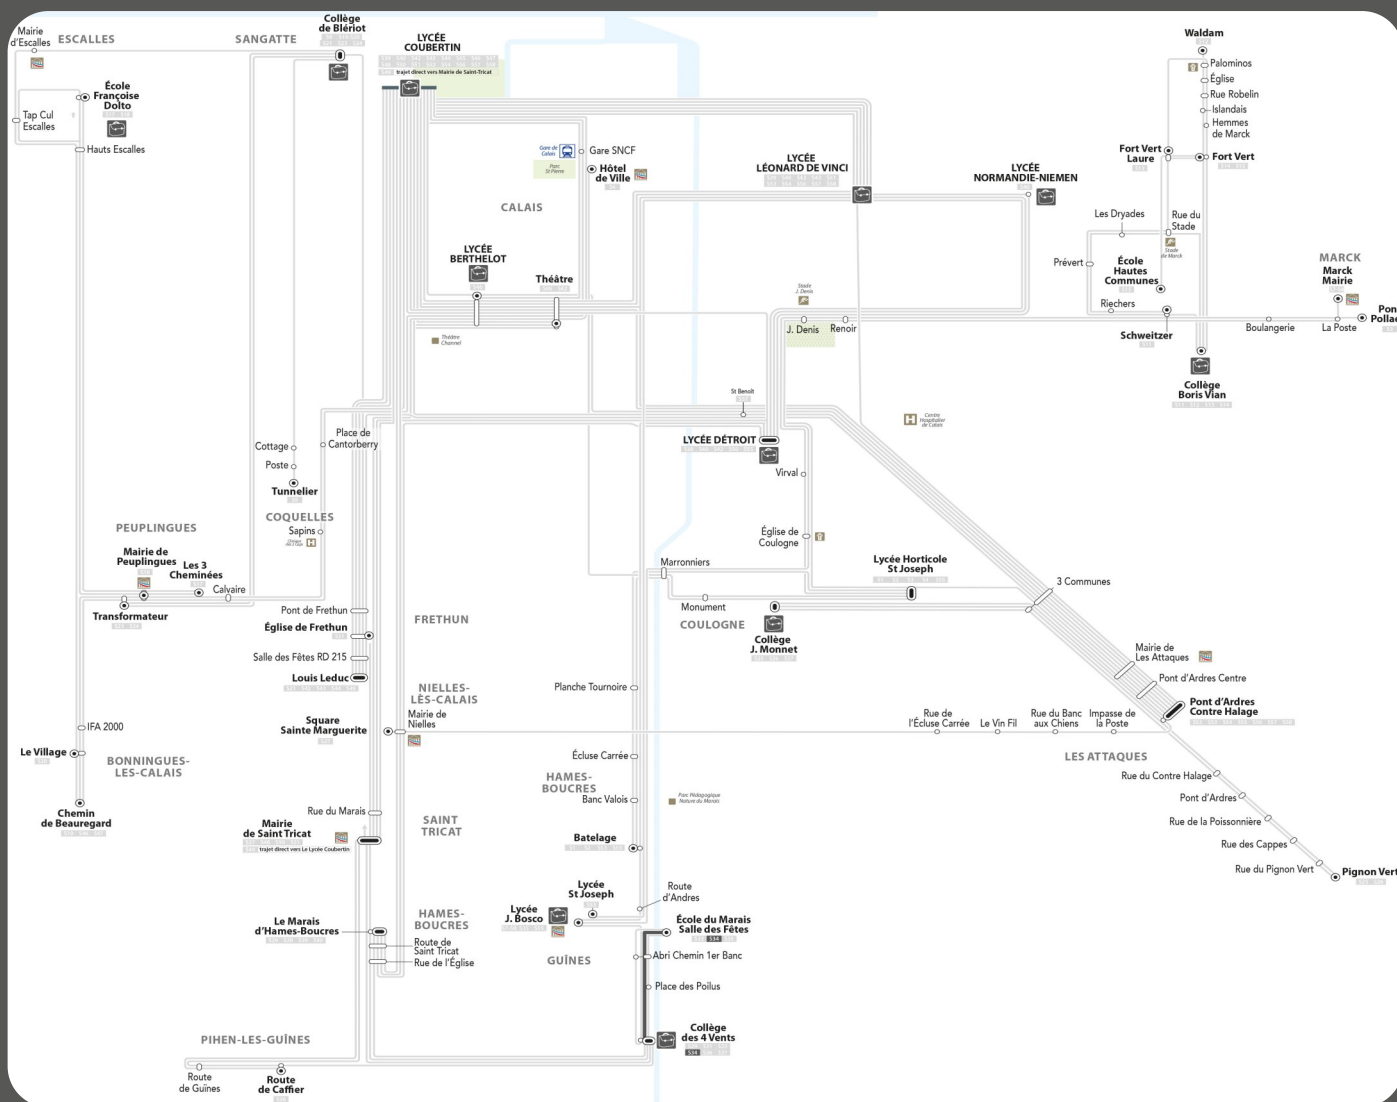

# SPE 34

## Collège 4 Vents > Marais de Guînes

**S34**

**Collège 4 Vents > Marais de Guînes**

Arrêts	L M J V	MER	MER
COLLÈGE 4 VENTS	16:05	11:35	12:35
ÉCOLE DU MARAIS - SALLE DES FÊTES	16:10	11:40	12:40
ABRI CHEMIN 1 <sup>ER</sup> BANC	16:20	11:50	12:50