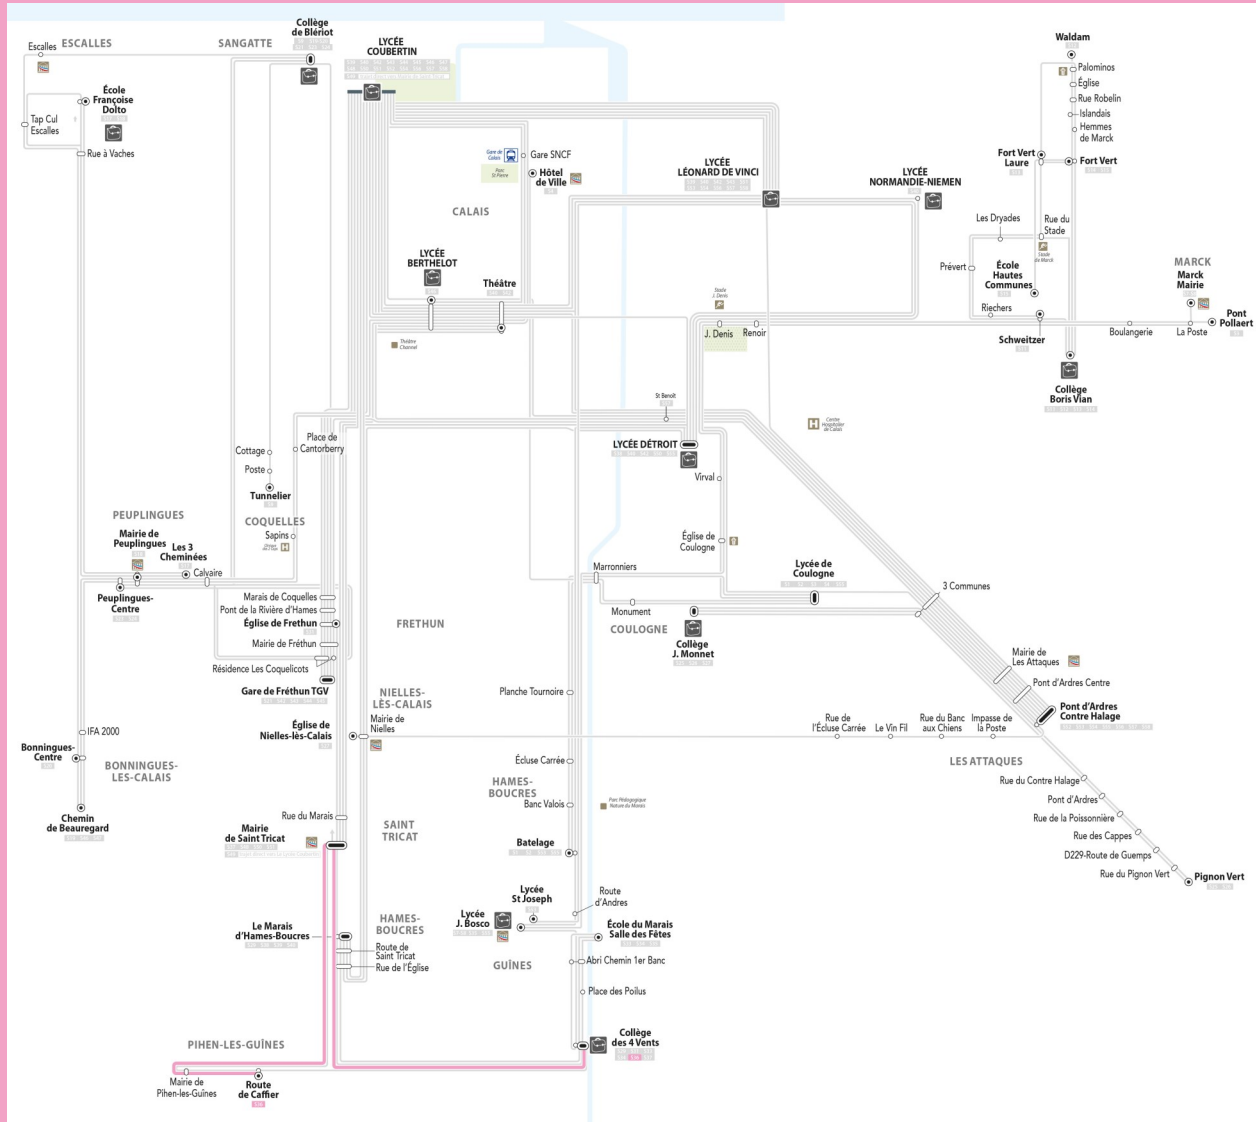

# SPE 36

## Pihen > St Tricat > Collège 4 Vents

**S36**

### Pihen > St Tricat > Collège 4 Vents

Arrêts	L au V	L au V
ROUTE DE CAFFIER	7:50	8:32
MAIRIE DE PIHEN-LES-GUINES	7:51	8:33
MAIRIE DE SAINT TRICAT	8:05	8:47
RUE DU MARAIS	8:08	8:50
COLLÈGE 4 VENTS	8:25	9:07