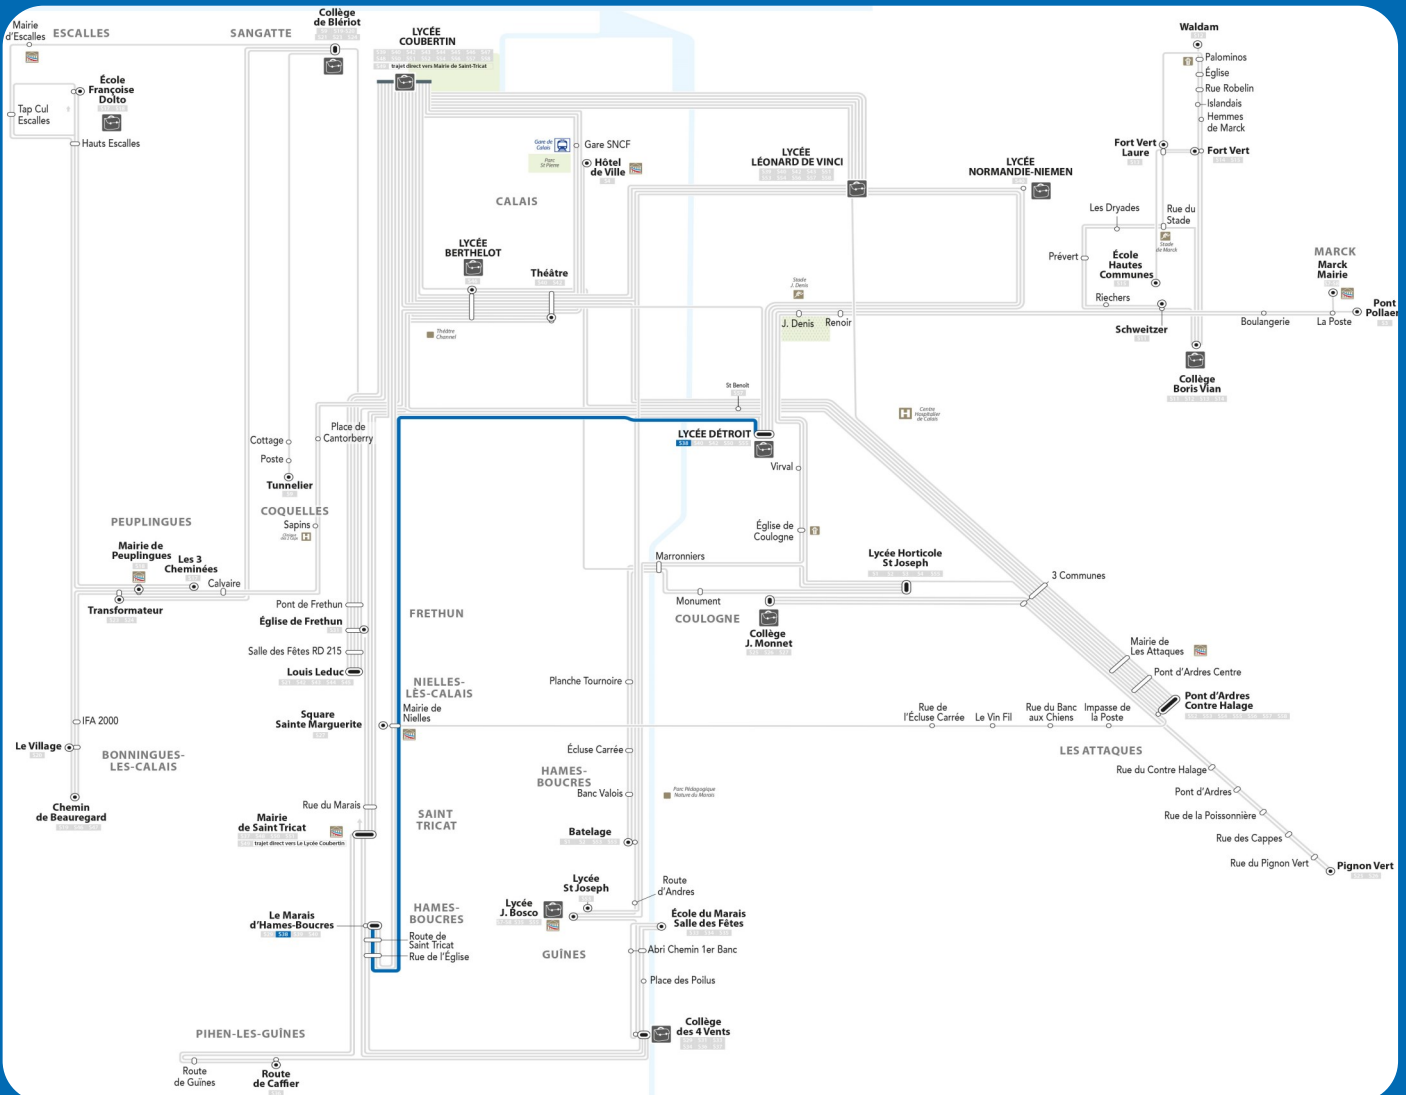

# SPE 38

## Marais d'Hames-Boucres > Lycée du Détroit

**S38**

**Marais d'Hames Boucres > Lycée du Détroit**

Arrêts	L au V
LE MARAIS D'HAMES BOUCRES	6:55
ROUTE DE SAINT TRICAT	6:58
RUE DE L'ÉGLISE	7:03
MAIRIE DE NIELLES	7:05
LYCÉE DU DETROIT	7:15