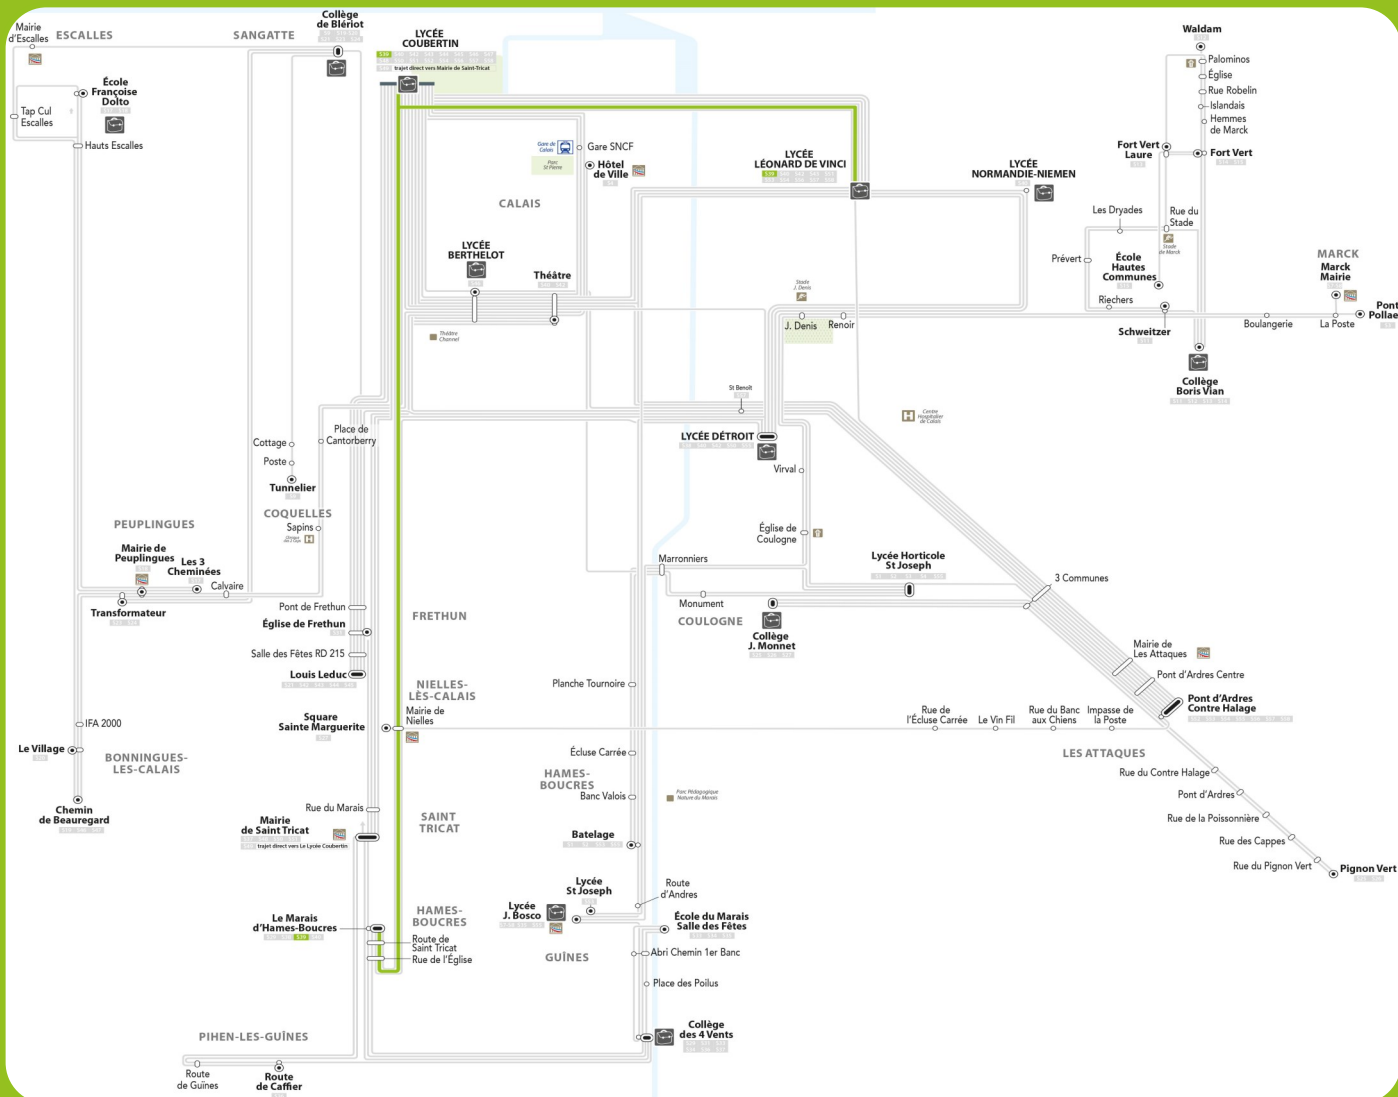

SPE 39

Marais d'Hames-Boucres > CBT > HQE

S39

Marais d'Hames Boucres > CBT > HQE

Arrêts	SAM
LE MARAIS D'HAMES BOUCRES	6:55
ROUTE DE SAINT TRICAT	6:58
RUE DE L'ÉGLISE	7:03
MAIRIE DE NIELLES	7:05
LYCÉE COUBERTIN	7:25
LYCÉE HQE	7:35