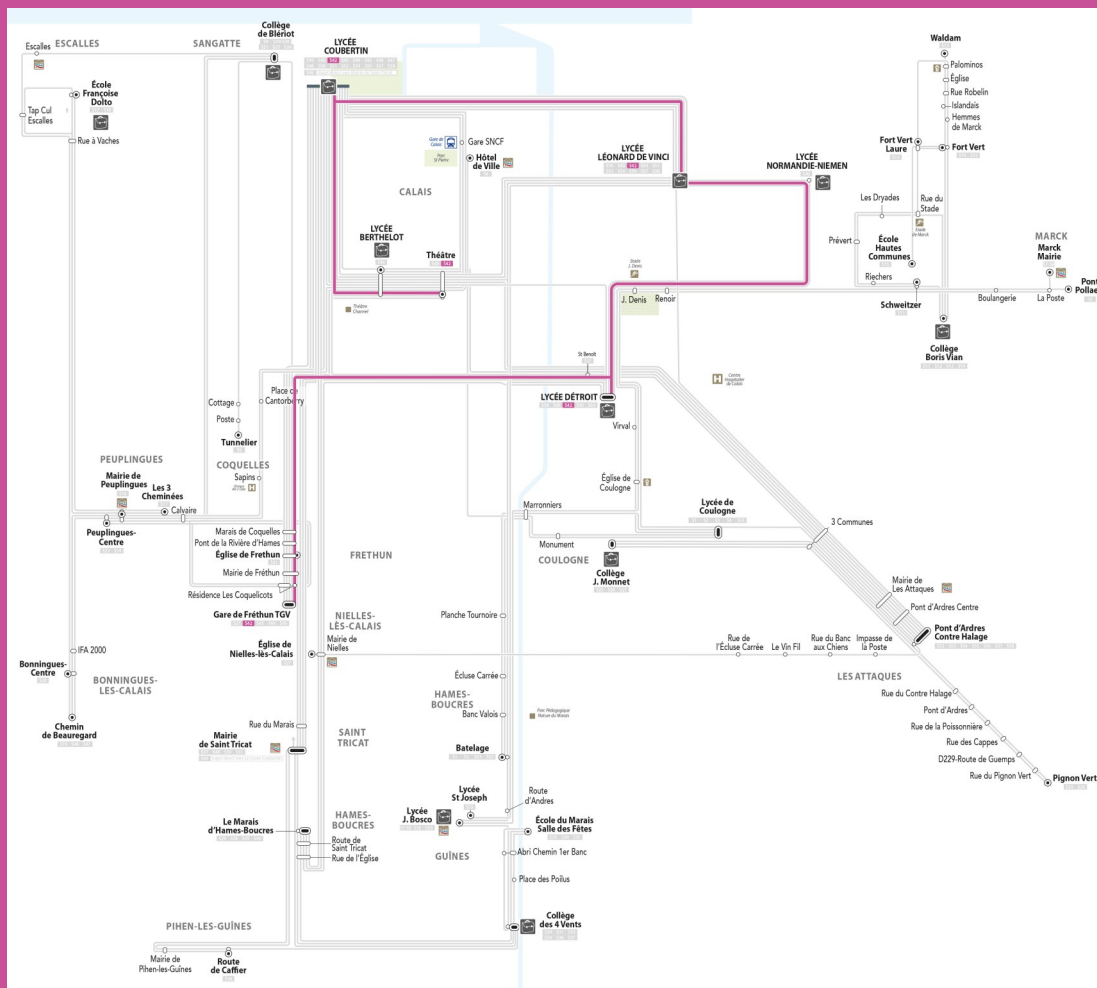

# SPE 42

## Fréthun > Lycée Détroit > Niemen > HQE > CBT > Berthelot

**S42**

**Fréthun > Lycée Détroit > Niemen > HQE  
> CBT > Berthelot**

Arrêts	L M Mer J V
GARE DE FRÉTHUN TGV	7:05
RÉSIDENCE LES COQUELICOTS	7:06
MAIRIE DE FRÉTHUN	7:08
ÉGLISE DE FRÉTHUN	7:11
PONT DE LA RIVIÈRE D'HAMES	7:12
LYCÉE DU DETROIT	7:20
LYCÉE N NIEMEN	7:26
LYCÉE HQE	7:30
LYCÉE COUBERTIN	7:40
LYCÉE BERTHELOT	7:43
THÉÂTRE	7:45