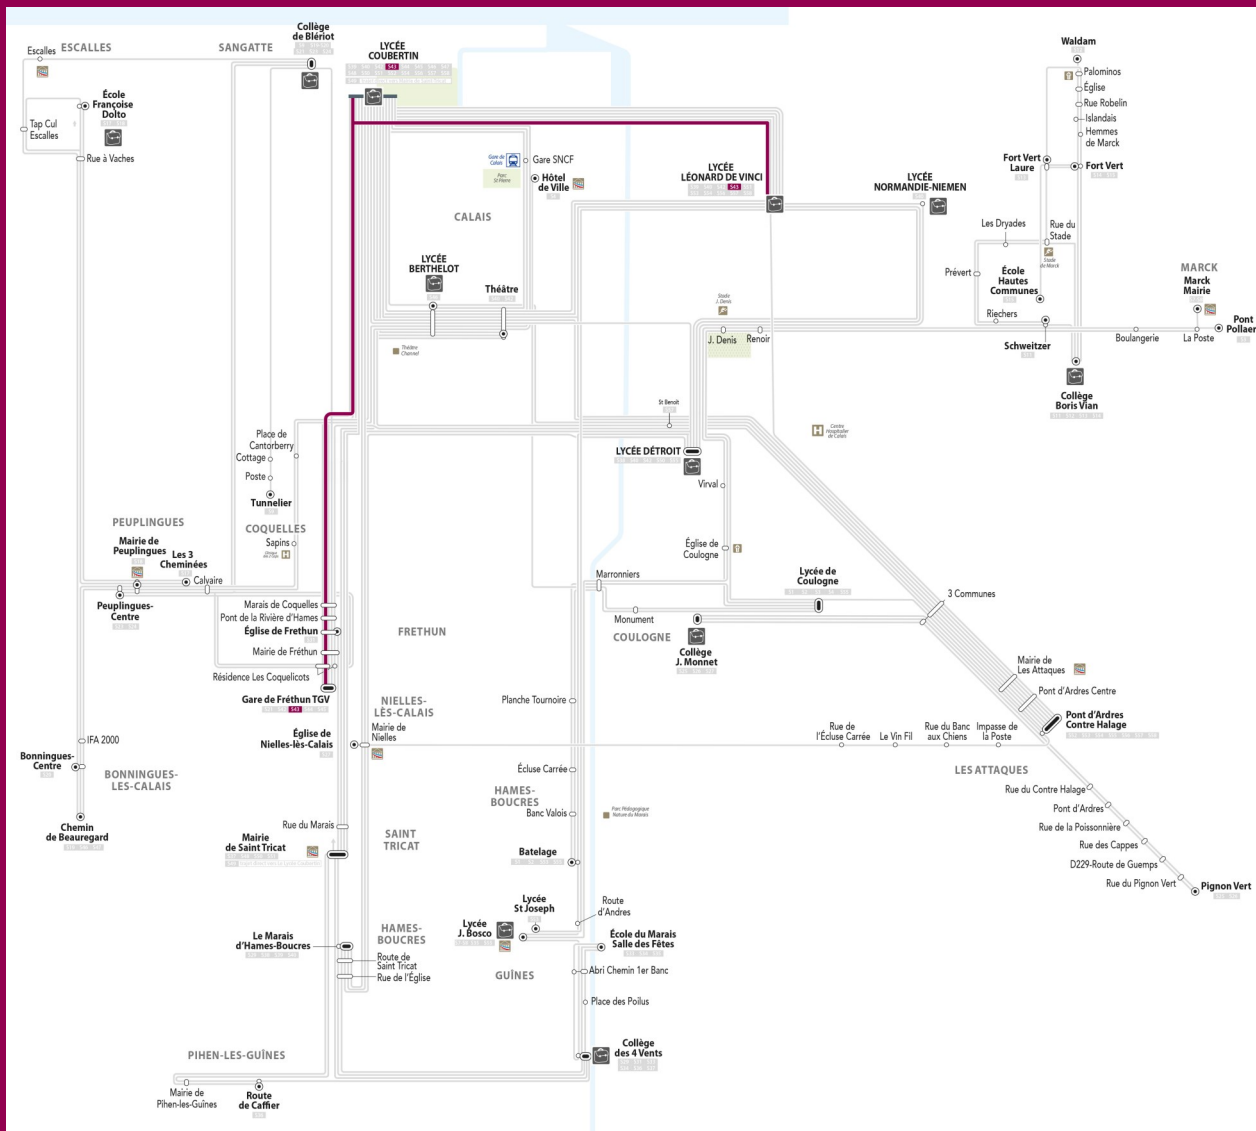

SPE 43

Fréthun > HQE > CBT

S43 Fréthun > HQE > CBT

Arrêts	SAM
GARE DE FRÉTHUN TGV	7:05
RÉSIDENCE LES COQUELICOTS	7:06
MAIRIE DE FRÉTHUN	7:08
ÉGLISE DE FRÉTHUN	7:11
PONT DE LA RIVIÈRE D'HAMES	7:12
MARAIS DE COQUELLES	7:13
LYCÉE COUBERTIN	7:25
LYCÉE HQE	7:35