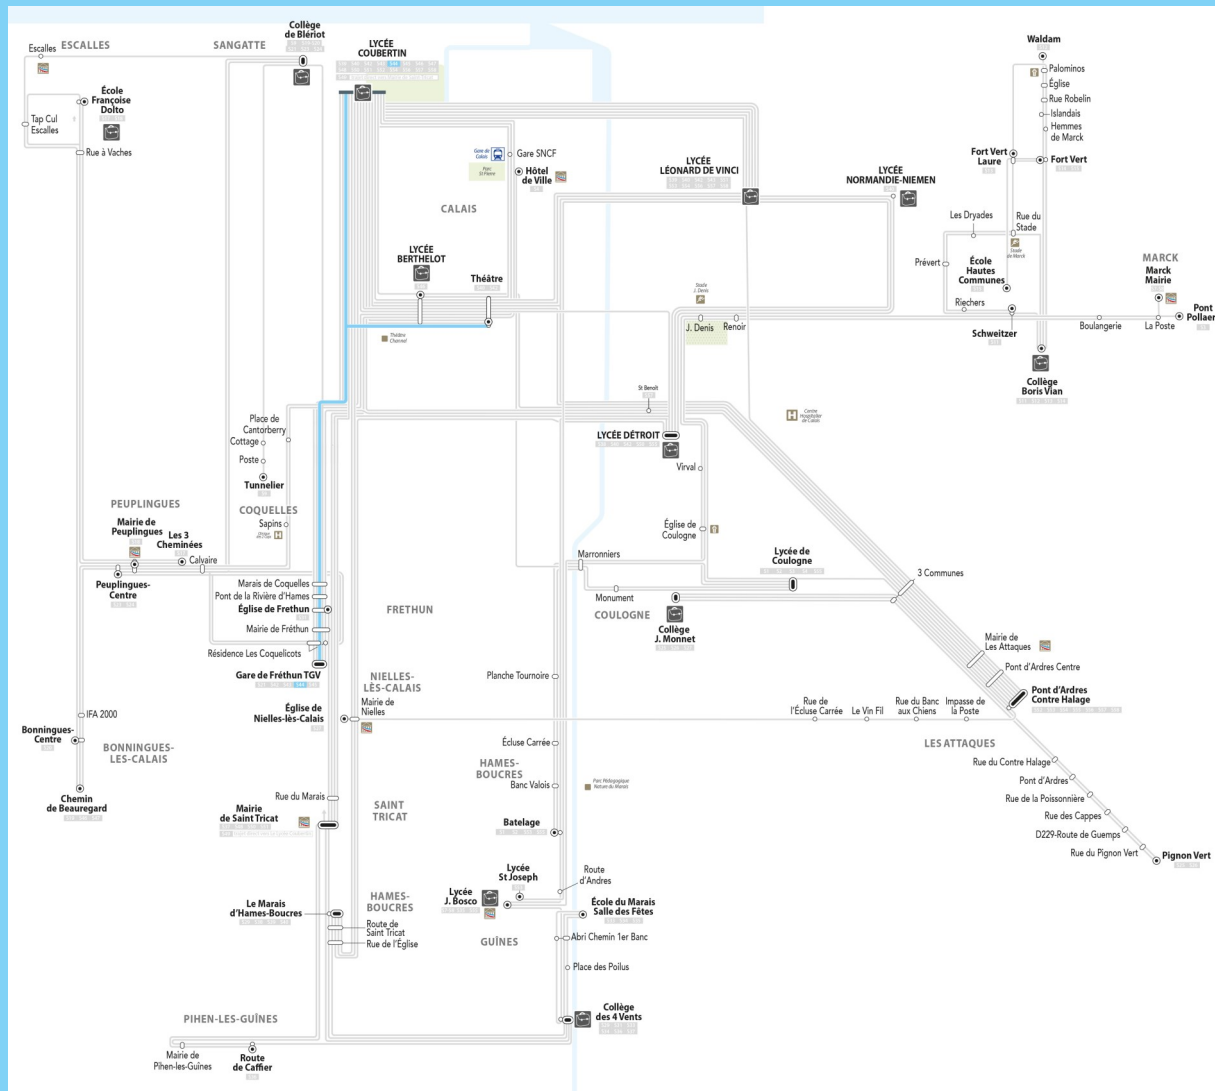

# SPE 44

## CBT > Berthelot > Fréthun

### S44 CBT > Berthelot > Fréthun

Arrêts	L M J V	MER
LYCÉE COUBERTIN	18:20	12:20
THÉÂTRE	18:25	12:25
LYCÉE BERTHELOT	18:28	12:28
MARAIS DE COQUELLES	18:43	12:43
PONT DE LA RIVIÈRE D'HAMES	18:44	12:44
ÉGLISE DE FRÉTHUN	18:46	12:45
MAIRIE DE FRÉTHUN	18:48	12:48
RÉSIDENCE LES COQUELICOTS	18:54	12:54
GARE DE FRÉTHUN TGV	18:55	12:55