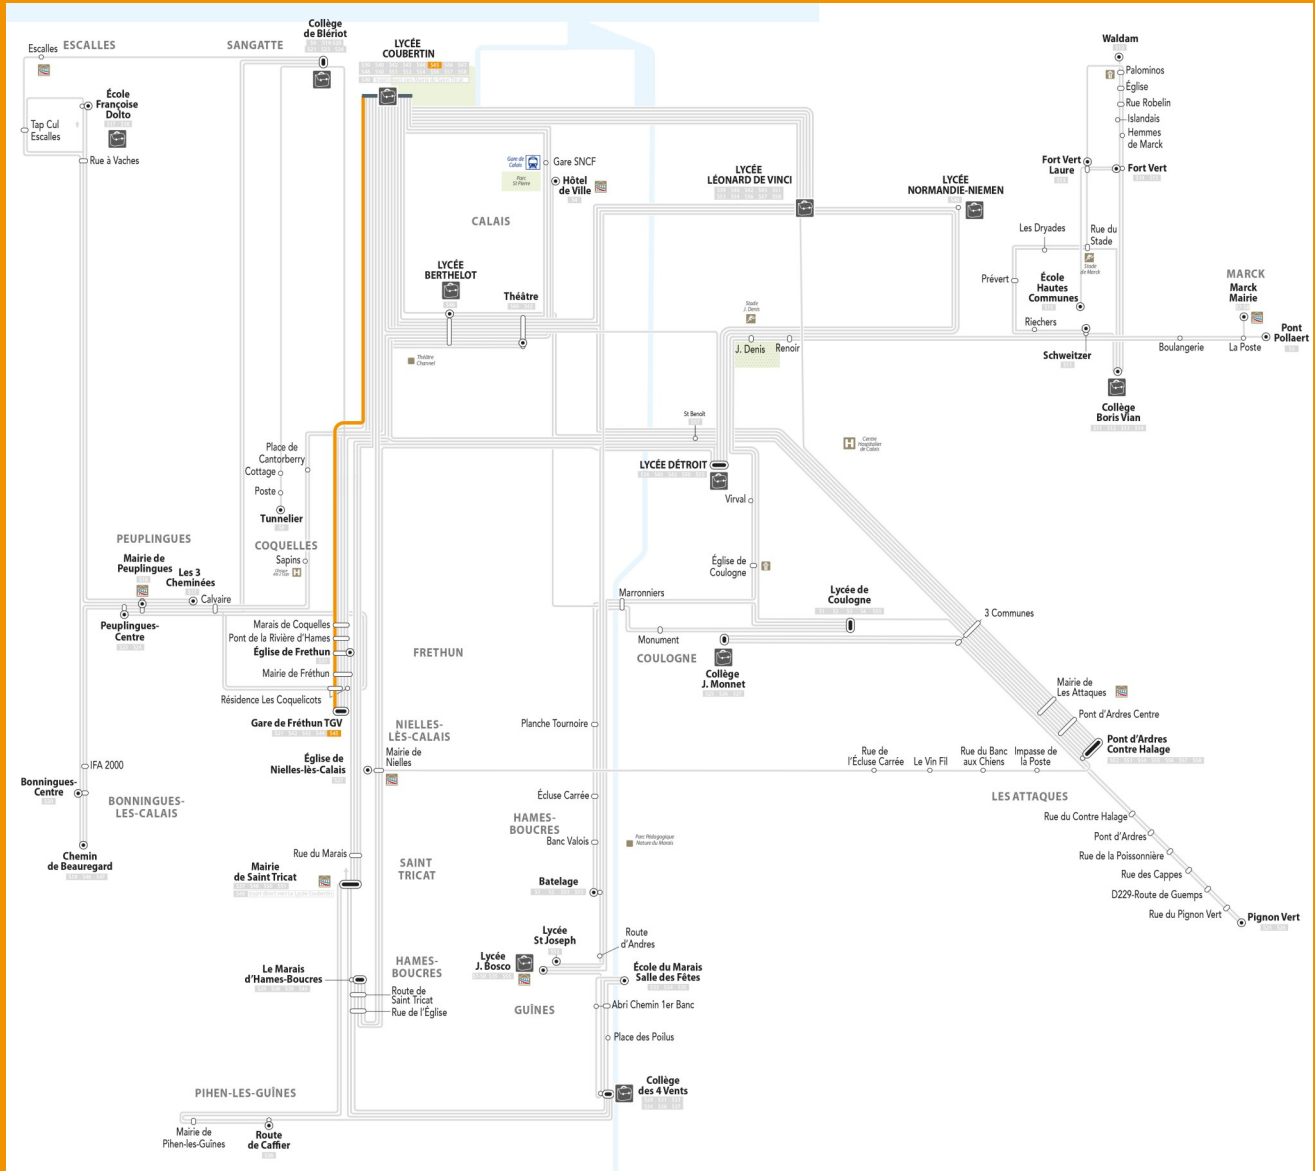

SPE 45

CBT > Fréthun

S45 CBT > Fréthun

Arrêts	SAM
LYCÉE COUBERTIN	12:20
MARAIS DE COQUELLES	12:43
PONT DE LA RIVIÈRE D'HAMES	12:44
ÉGLISE DE FRÉTHUN	12:45
MAIRIE DE FRÉTHUN	12:48
RÉSIDENCE LES COQUELICOTS	12:54
GARE DE FRÉTHUN TGV	12:55