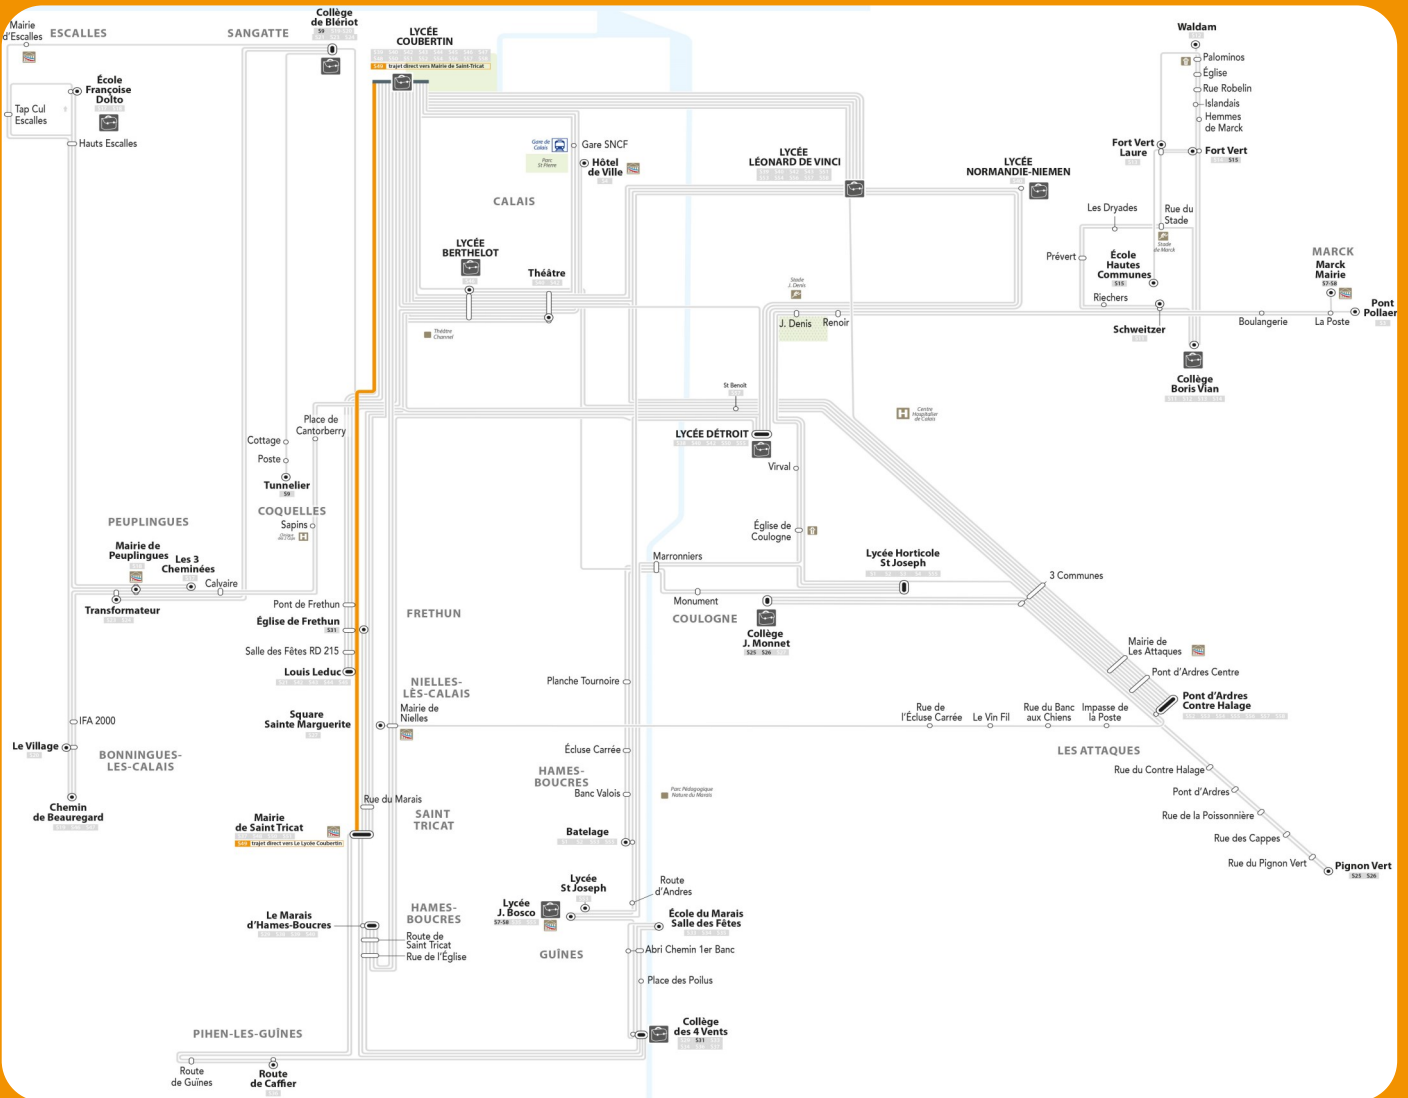

SPE 49

CBT > St Triccat

S49 CBT > Saint Triccat

Arrêts	SAM
LYCÉE COUBERTIN	12:20
RUE DU MARAIS	12:43
MAIRIE DE SAINT TRICAT	12:45