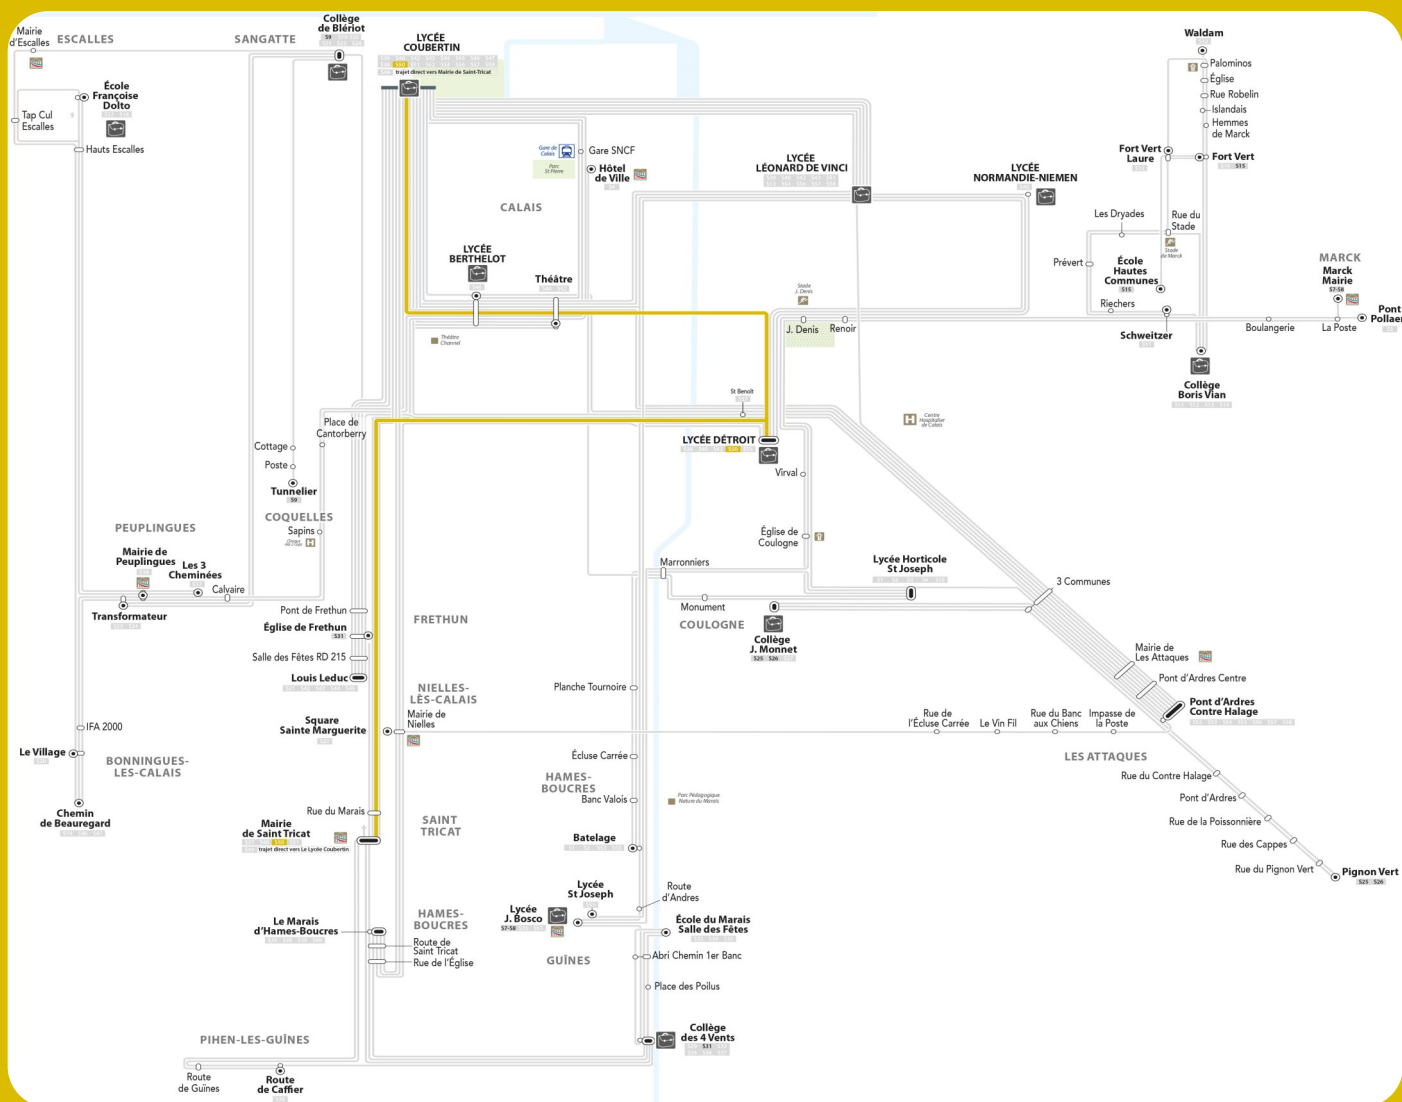

SPE 50

St Tricat > Détroit > Berthelot > CBT

S50

Saint Tricat > Détroit > Berthelot > CBT

Arrêts	L au V
MAIRIE DE SAINT TRICAT	7:05
RUE DU MARAIS	7:07
DETROIT	7:15
THÉÂTRE	7:17
LYCÉE BERTHELOT	7:22
LYCÉE COUBERTIN	7:27