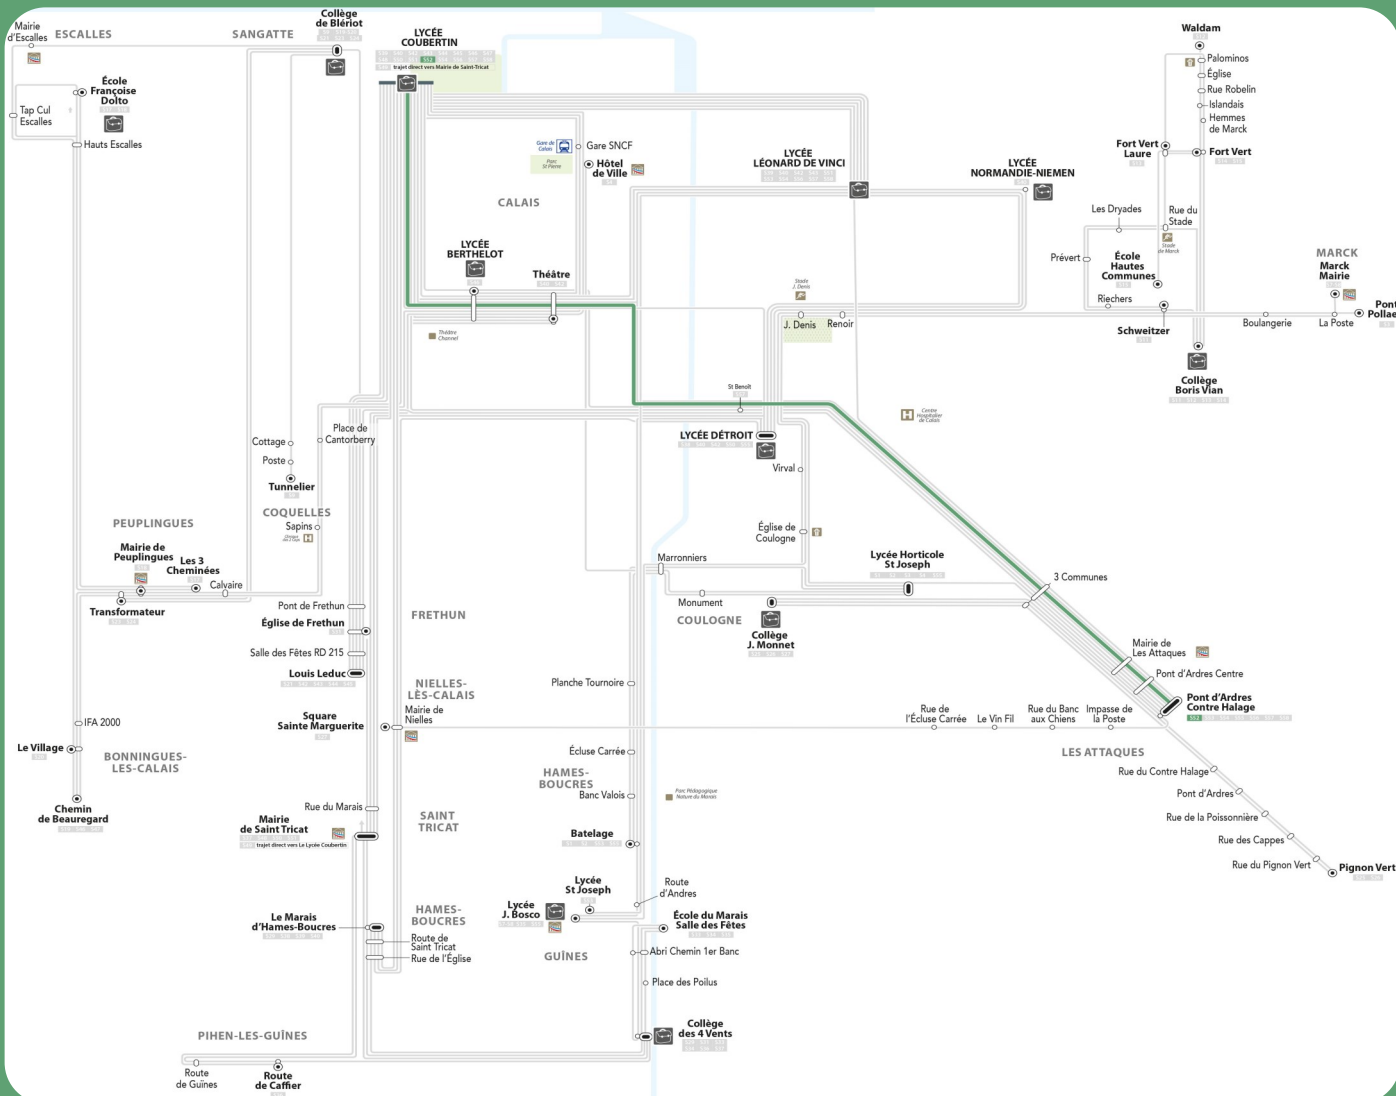

SPE 52

Les Attaques > Berthelot > CBT

S52

Les Attaques > Berthelot > CBT

Arrêts	L au V
PONT D'ARDRES - CONTRE HALAGE	7:05
PONT D'ARDRES - CENTRE	7:10
MAIRIE DE LES ATTAQUES	7:15
LES 3 COMMUNES	7:19
THÉÂTRE	7:30
LYCÉE BERTHELOT	7:35
LYCÉE COUBERTIN	7:43