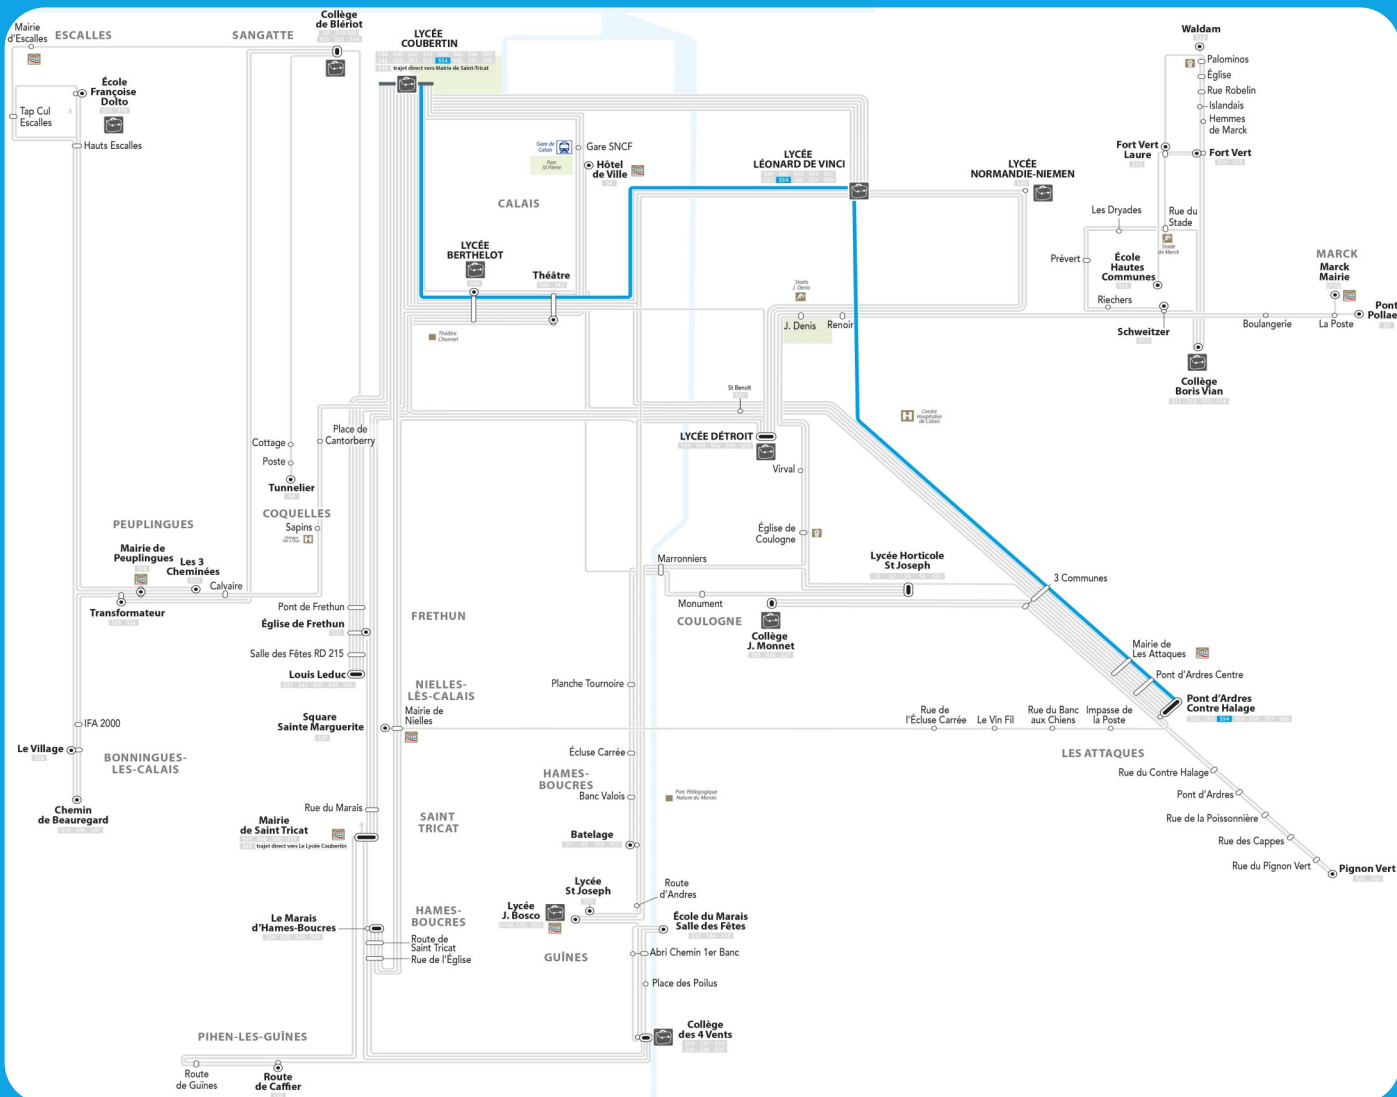

SPE 54

Les Attaques > Berthelot > CBT

S54 Les Attaques > Berthelot > CBT

Arrêts	SAM
PONT D'ARDRES - CONTRE HALAGE	7:05
PONT D'ARDRES - CENTRE	7:10
MAIRIE DE LES ATTAQUES	7:15
LES 3 COMMUNES	7:19
LYCÉE HQ	7:30
LYCÉE BERTHELOT	7:38
LYCÉE COUBERTIN	7:43