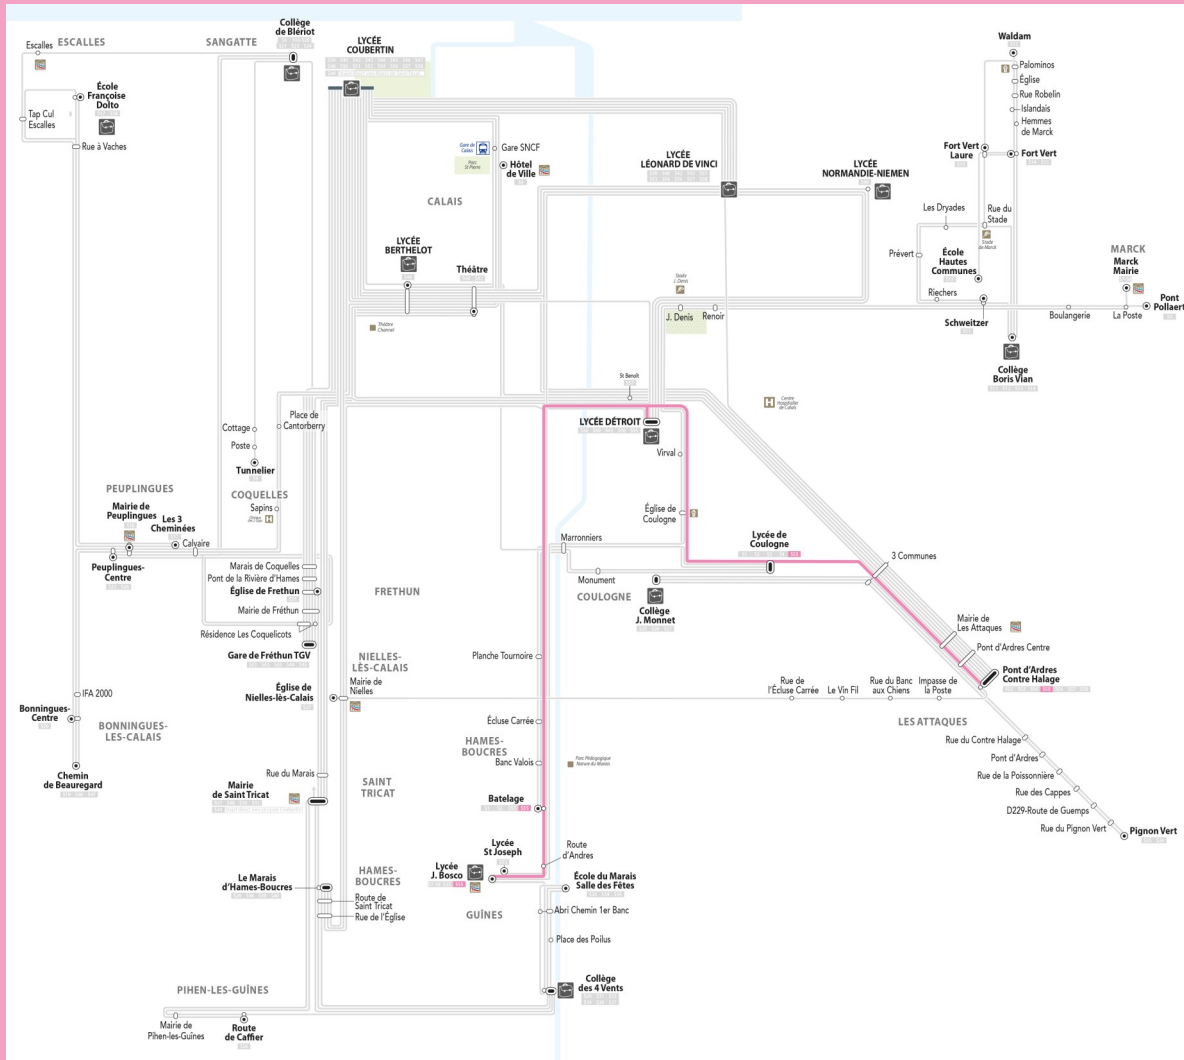

SPE 55

Lycée Jean Bosco > Détroit > Saint Joseph > Les Attaques

S55

**Lycée Jean Bosco > Détroit > Saint Joseph
> Les Attaques**

Arrêts	L au V
LYCÉE JEAN BOSCO	17:05
ROUTE D'ANDRES	17:20
MAIRIE DE LES ATTAQUES	17:24
LYCÉE DETROIT	17:35
LYCÉE SAINT JOSEPH	17:45
LES 3 COMMUNES	17:48
MAIRIE DE LES ATTAQUES	17:52
PONT D'ARDRES - CENTRE	17:56
PONT D'ARDRES - CONTRE HALAGE	18:01