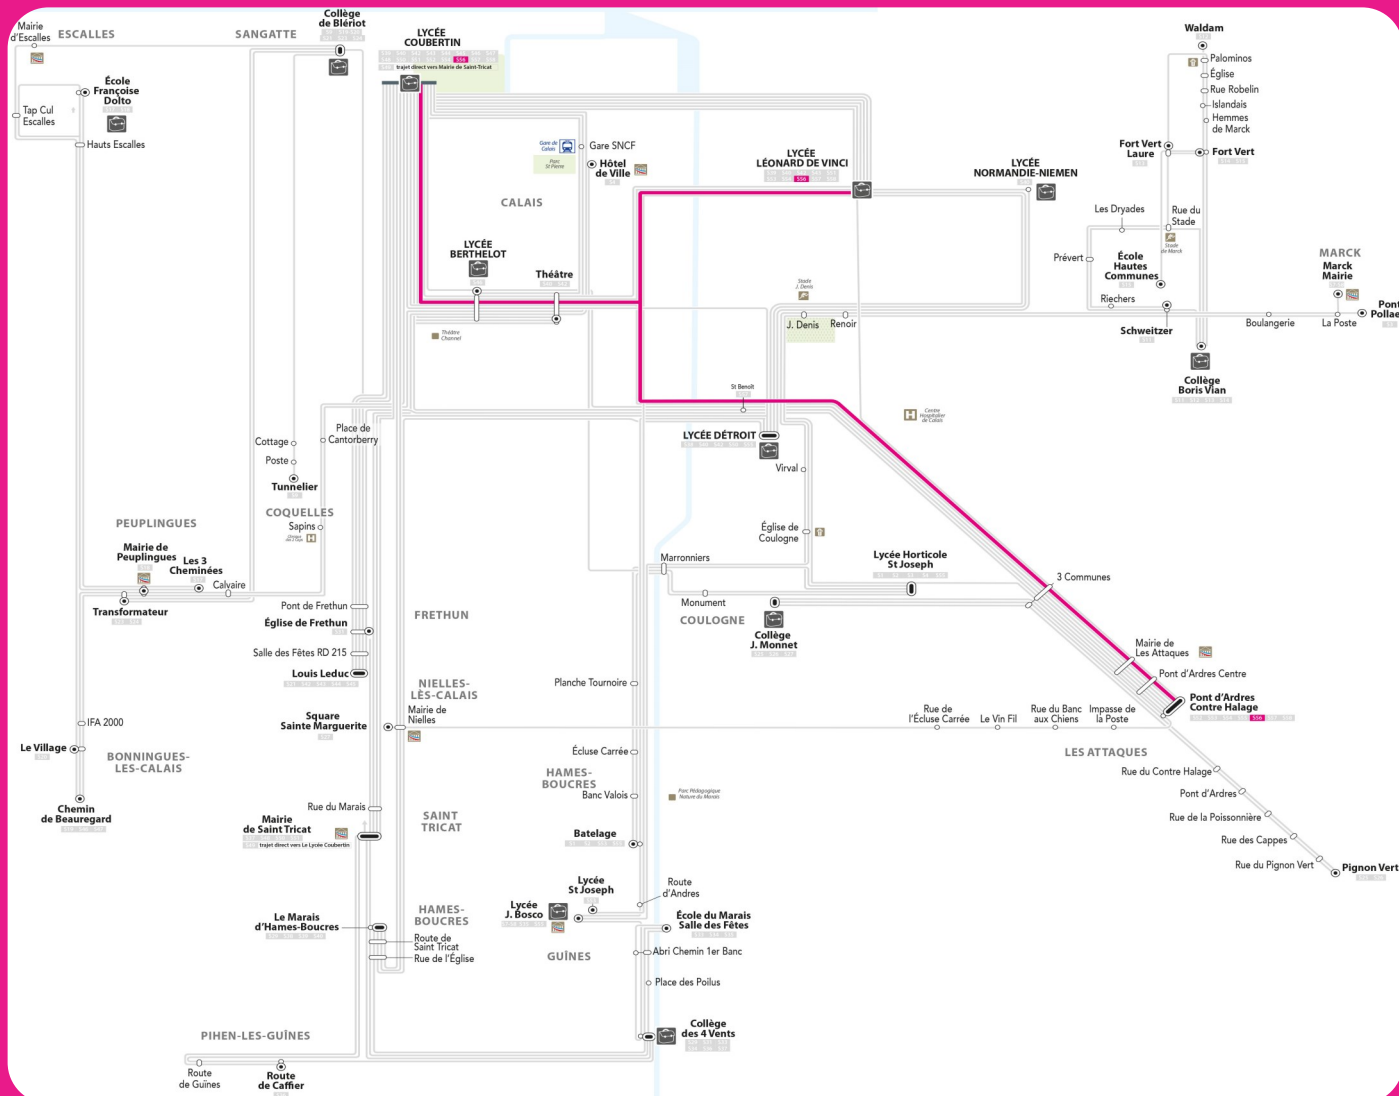

SPE 56

HQE > Berthelot > CBT > Les Attaques

S56

HQE > Berthelot > CBT > Les Attaques

| Arrêts | LMJV | LMJV |
|-------------------------------|-------|-------|
| LYCÉE HQE | 16:55 | 17:55 |
| THÉÂTRE | 17:08 | 18:08 |
| LYCÉE BERTHELOT | 17:15 | 18:15 |
| LYCÉE COUBERTIN | 17:22 | 18:22 |
| LES 3 COMMUNES | 17:42 | 17:42 |
| MAIRIE DE LES ATTAQUES | 17:46 | 18:46 |
| PONT D'ARDRES - CENTRE | 17:50 | 18:50 |
| PONT D'ARDRES - CONTRE HALAGE | 17:55 | 18:55 |