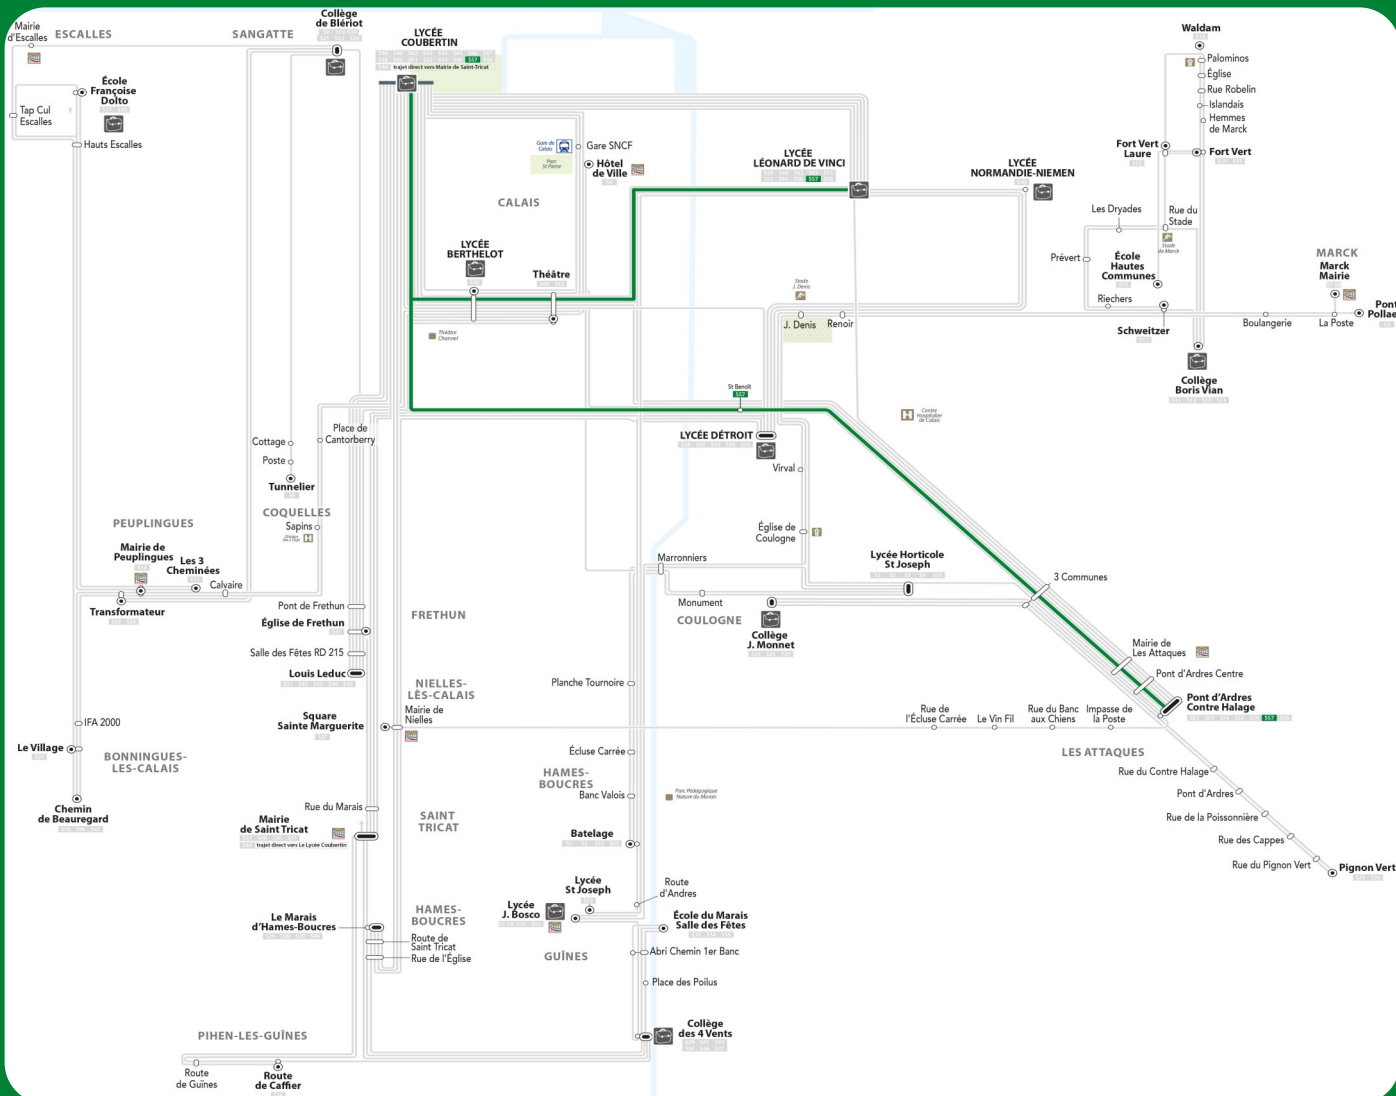

SPE 57

HQE > Berthelot > CBT > Les Attaques

S57 HQE > Berthelot > CBT > Les Attaques

Arrêts	MER
LYCÉE HQE	12:10
THÉÂTRE	12:18
LYCÉE BERTHELOT	12:25
LYCÉE COUBERTIN	12:32
SAINT BENOÎT	12:40
LES 3 COMMUNES	12:52
MAIRIE DE LES ATTAQUES	12:56
PONT D'ARDRES - CENTRE	13:00
PONT D'ARDRES - CONTRE HALAGE	13:05