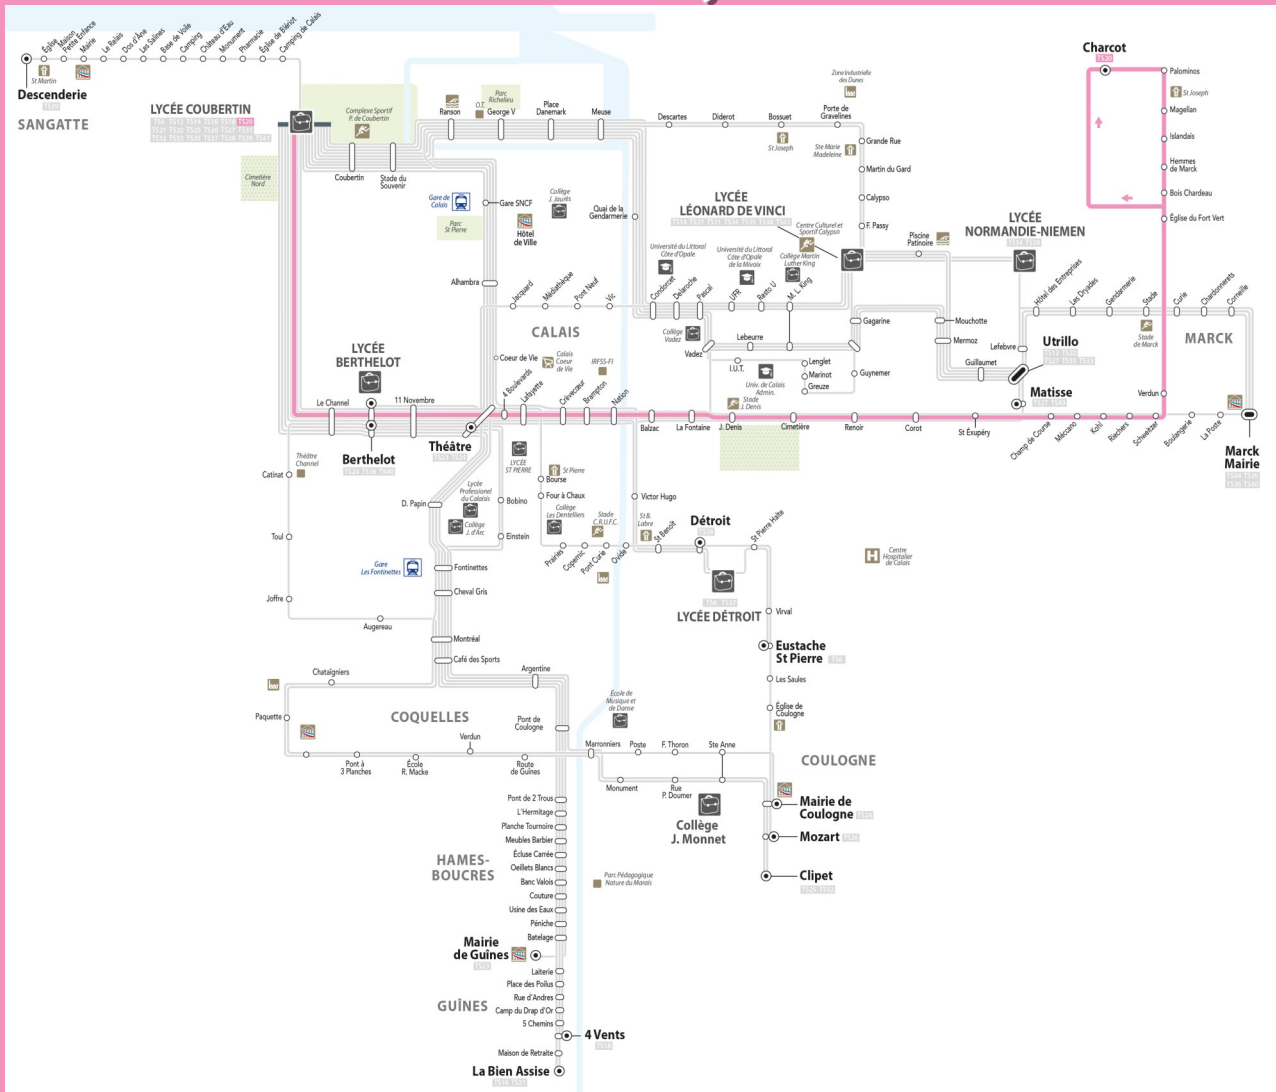

TS20

Coubertin -> Berthelot -> Centre Ville -> Nation -> Marck -> Hemmes de Marck -> Palominos
Lundi, Mardi, Jeudi, Vendredi
et Mercredi, Samedi

	L M J V	Mer Sam
L. COUBERTIN	18:10	12:13
LE CHANNEL	18:12	12:15
BERTHELOT	18:13	12:16
11 NOVEMBRE	18:13	12:16
THEATRE	18:14	12:17
LAFAYETTE	18:14	12:17
CREVECOEUR	18:15	12:18
BRAMPTON	18:15	12:18
NATION	18:16	12:19

	L M J V	Mer Sam
BALZAC	18:16	12:19
LA FONTAINE	18:17	12:20
J. DENIS	18:17	12:20
CIMETIERE	18:18	12:21
RENOIR	18:18	12:21
COROT	18:19	12:22
SAINT EXUPERY	18:19	12:22
CHAMP COURSE	18:20	12:23
MECCANO	18:21	12:24
KOHL	18:21	12:24

	L M J V	Mer Sam
RIECHERS	18:23	12:26
SCHWEITZER	18:23	12:26
VERDUN	18:25	12:28
EGL. FORT VERT	18:28	12:31
CHARCOT	18:35	12:38
PALOMINOS	18:36	12:39
EGLISE	18:36	12:39
MAGELLAN	18:37	12:40
ISLANDAIS	18:37	12:40
BOIS CHARDEAU	18:40	12:43