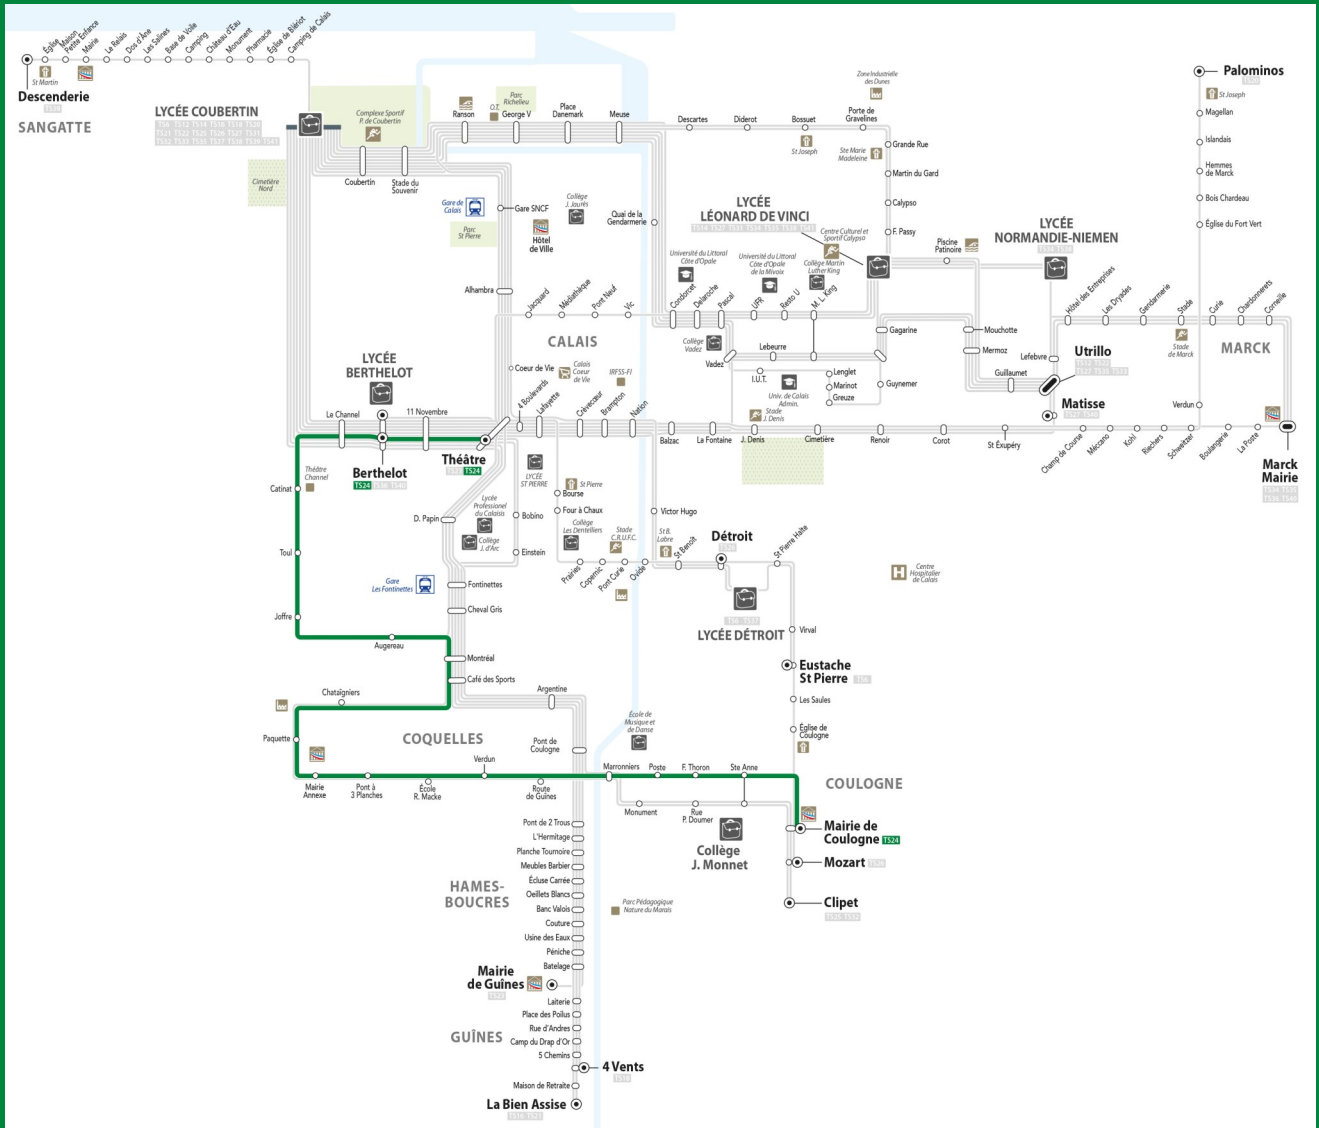

# TS24

**Collège Jean Monnet -> Coulogne -> Pont du Leu -> Cailloux -> Théâtre Du Lundi au Samedi et Lundi, Mardi, Jeudi, Vendredi**

	LAUS	LMJV
COULOGNE MAIRIE	12:40	17:10
SAINTE ANNE	12:41	17:11
F. THORON	12:42	17:12
POSTE DE COULOGNE	12:42	17:12
MARRONNIERS	12:43	17:13
VERDUN	12:44	17:14
PONT A 3 PLANCHES	12:46	17:16
MAIRIE ANNEXE	12:47	17:17
PAQUETTE	12:48	17:18
CAFE DES SPORTS	12:49	17:19

	LAUS	LMJV
MONTREAL	12:50	17:20
AUGEREAU	12:54	17:24
JOFFRE	12:55	17:25
TOUL	12:55	17:25
CATINAT	12:57	17:27
LE CHANNEL	12:57	17:27
BERTHELOT	12:58	17:28
11 NOVEMBRE	12:59	17:29
THEATRE	13:00	17:30