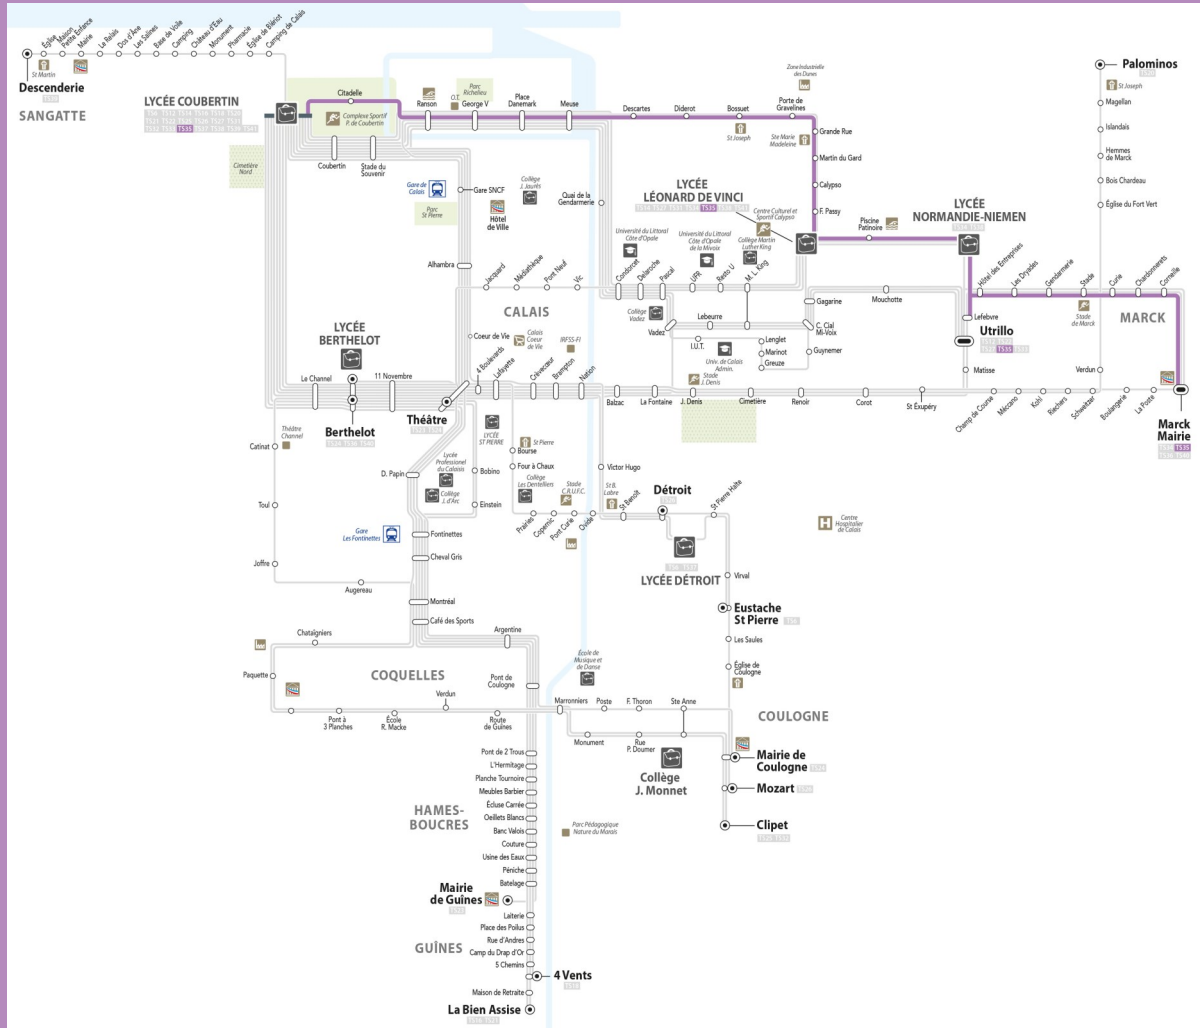

# TS35

## Coubertin -> Petit Courgain -> Dryades -> Mairie Marck Lundi, Mardi, Jeudi et Vendredi

	L, M, J, V	L, M, J, V	Me et S
LYCEE COUBERTIN	17:15	18:07	12:07
CITADELLE	17:17	18:09	12:09
RANSON	17:18	18:10	12:10
GEORGE V	17:19	18:11	12:11
PLACE DANEMARK	17:19	18:11	12:11
MEUSE	17:20	18:12	12:12
DESCARTES	17:21	18:13	12:13
DIDEROT	17:21	18:13	12:13
BOSSUET	17:22	18:14	12:14
PORTE GRAVELINES	17:23	18:15	12:15
GRANDE RUE	17:25	18:17	12:17
MARTIN DU GARD	17:25	18:17	12:17
CALYPSO	17:26	18:18	12:18

	L, M, J, V	L, M, J, V	Me et S
FREDERIC PASSY	17:26	18:18	12:18
PISCINE PATINOIRE	17:27	18:19	12:19
N. NIEMEN	17:27	18:19	12:19
LEFEBVRE	17:29	18:21	12:21
HOTEL ENTREPRISES	17:30	18:22	12:22
LES DRYADES	17:32	18:24	12:24
GENDARMERIE	17:33	18:25	12:25
STADE	17:34	18:26	12:26
CURIE	17:35	18:27	12:27
CHARDONNERS	17:36	18:28	12:28
CORNEILLE	17:37	18:29	12:29
MARCK MAIRIE	17:38	18:30	12:30