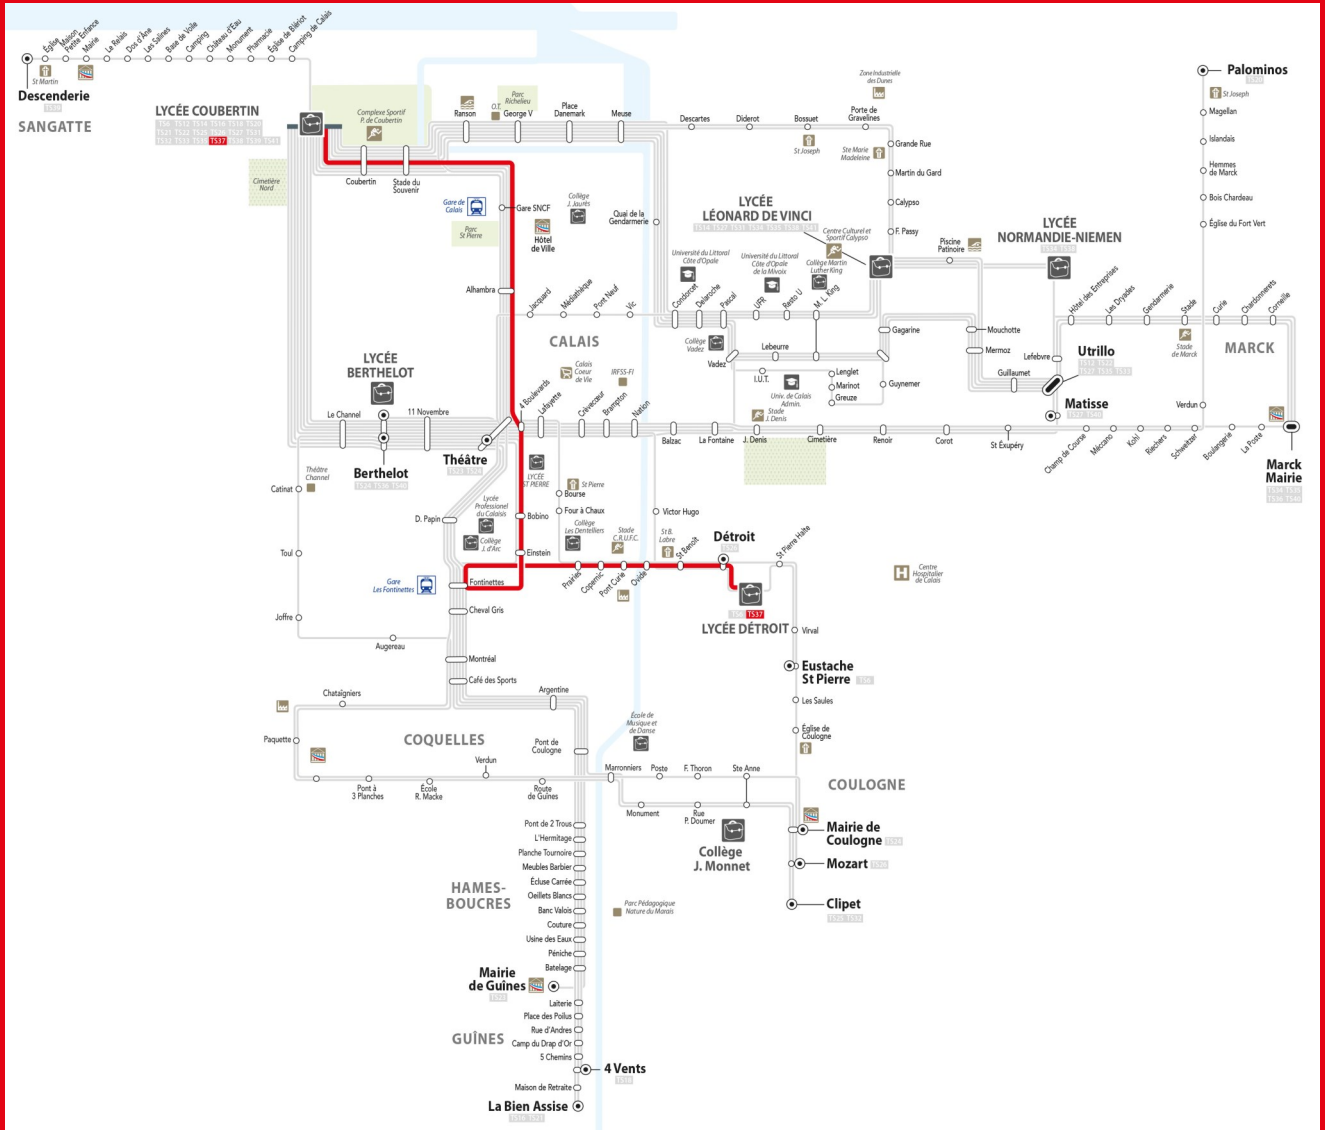

# TS37

## LP Détroit -> Fontinettes -> Centre Ville -> Coubertin Lundi, Mardi, Jeudi et Vendredi

LYCEE DETROIT	17:20
DETROIT	17:21
SAINT BENOIT	17:21
OVIDE	17:22
PONT CURIE	17:23
COPERNIC	17:24
PRAIRIES	17:24
FONTINETTES	17:27

EINSTEIN	17:28
BOBINO	17:30
CŒUR DE VIE	17:31
ALHAMBRA	17:32
GARE	17:33
STADE DU SOUVENIR	17:35
COUBERTIN	17:36
LYCEE COUBERTIN	17:39